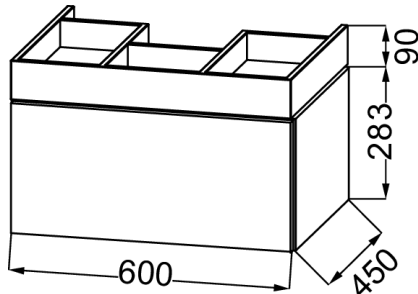

Kollektion: CAFÉ

Produktmerkmale:

Produkteigenschaften

- **MAßE:** 60 x 46 x 37,30 cm
- **MATERIAL:** Lackiert oder Echtholz
- **GEWICHT:** 21,4 kg
- **INSTALLATIONSART:** Wandmontage

Endverbraucher Benefits

- Accessoireschublade Echtholz in Chene Naturel (-P6)
- Schublade mit push-to-open und slow-close Funktion
- Schublade mit push-to-open-Funktion
- Schrank in 3 Echt-Holz Optionen oder in den Farboptionen von 'Laques à la carte' erhältlich
- Innenausstattung Echt-Holz
- passend zu Vivienne Waschtisch EXBH102 oder EXBH112
- Hinweis: Eine aktuelle 'Laques à la carte'-Farbauswahl finden Sie in Ihrer aktuellen Preisliste

Dazu passende Produkte

- EXBH112: 1-Loch Waschtisch 60 cm
- EXBH102: Waschtisch 60 cm, ohne Hahnloch

Technische Zeichnung

Kurzbeschreibung: Unterbauschrank 60 cm. EB2430-P6. Kollektion: CAFÉ. MASSE: 60 x 46 x 37,30 cm. GEWICHT: 21,4 kg. MATERIAL: Lackiert oder Echtholz. INSTALLATIONSART: Wandmontage.