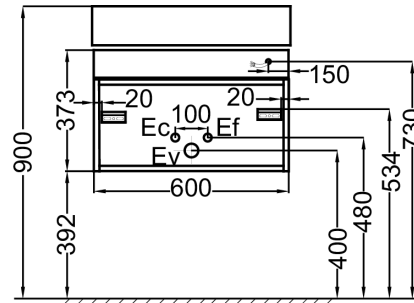

Kollektion: CAFÉ

Produktmerkmale:

Produkteigenschaften

- **MAßE:** 60 x 46 x 37,30 cm
- **MATERIAL:** Lackiert oder Echtholz
- **GEWICHT:** 21,4 kg
- **INSTALLATIONSART:** Wandmontage

Endverbraucher Benefits

- Accessoireschublade Echtholz in Chene Naturel (-P6)
- Schublade mit push-to-open und slow-close Funktion
- Schublade mit push-to-open-Funktion
- Schrank in 3 Echt-Holz Optionen oder in den Farboptionen von 'Laques à la carte' erhältlich
- Innenausstattung Echt-Holz
- passend zu Vivienne Waschtisch EXBH102 oder EXBH112
- Hinweis: Eine aktuelle 'Laques à la carte'-Farbauswahl finden Sie in Ihrer aktuellen Preisliste

Dazu passende Produkte

- EXBH112: 1-Loch Waschtisch 60 cm
- EXBH102: Waschtisch 60 cm, ohne Hahnloch

Technische Zeichnung

Kurzbeschreibung: Unterbauschrank 60 cm. EB2430-P6. Kollektion: CAFÉ. MASSE: 60 x 46 x 37,30 cm. GEWICHT: 21,4 kg. MATERIAL: Lackiert oder Echtholz. INSTALLATIONSART: Wandmontage.