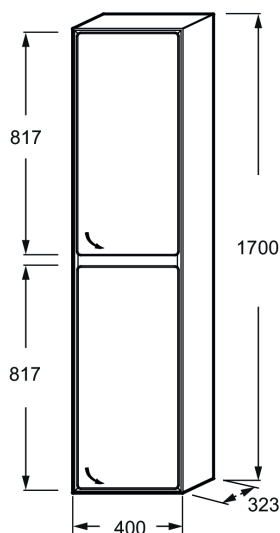

EB2469

Kollektion: EPIC

Farboptionen*:

P6 - Chêne Naturel

P4 - Chêne Blanc

Produktmerkmale:

Produkteigenschaften

- **MAßE:** 40 x 323 x 170 cm
- **MATERIAL:** Massivholz
- **GEWICHT:** 30,9 kg
- **INSTALLATIONSART:** Wandmontage

Endverbraucher Benefits

- 2 slow-close Türen mit Griffmulden (beidseitig verwendbar)
- 2 herausnehmbare Glasböden

Technische Zeichnung

Kurzbeschreibung: Seitenschrank Echtholz, 2 Türen. EB2469. Kollektion: EPIC. MASSE: 40 x 323 x 170 cm. GEWICHT: 30,9 kg. MATERIAL: Massivholz. INSTALLATIONSART: Wandmontage.