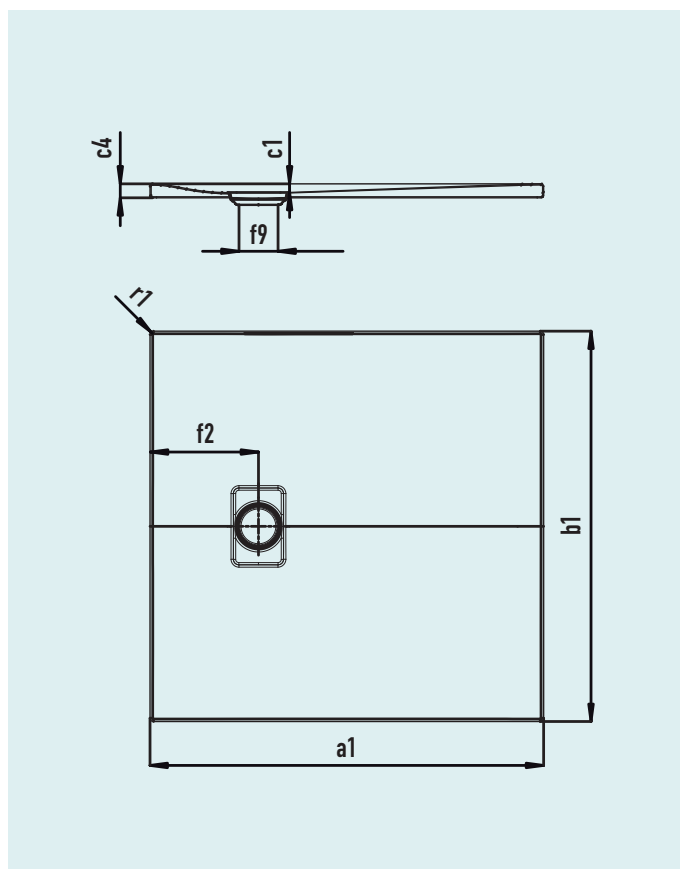

## DUSCHWANNE

V3S80SP

Artikelnummer		V3S80SP
Äußere Länge	$a_1$	800 mm
Äußere Breite	$b_1$	800 mm
Tiefe Innen	$c_1$	20 mm
Randhöhe	$c_4$	32 mm
Abstand Wannenrand bis Mitte Ablaufloch	$f_2$	250 mm
Durchmesser Ablaufloch	$f_9$	Ø 90 mm
Äußerer Radius	$r_1$	8 mm
Gewicht der emaillierten Wanne		16,4 kg