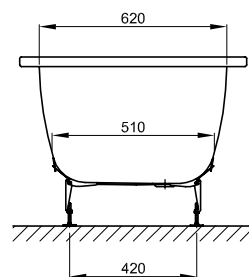

BetteDuett

1700 x 750 mm, Bestell-Nr. 3020

1700 x 800 mm, asymmetrischer Wannenrand, Bestell-Nr. 3100

Information

Die BetteDuett, Bestell-Nr. 3100, ist einseitig an der Überlaufseite zur Aufnahme von Armaturen um 50 mm verbreitert, gleicher Innenkörper wie bei der Bestell-Nr. 3020.

Für die fachgerechte Montage empfehlen wir den Einsatz des Original-Wannenfuß B23-1500.

Diese Badewanne ist nach bauseitiger Prüfung und sachgerechter Installation für die Unterbaumontage geeignet. Auf Anfrage stellen wir Ihnen entsprechende Ausschnitt-Daten zur Verfügung.

Lieferumfang

Inklusive schallreduzierender Antidröhn-Matten.

Abmessung

Bestell-Nr.	Maße in mm	Nutzhalt*
3020	1700 x 750 x 420	128 Liter
3100	1700 x 800 x 420	128 Liter

*Nutzhalt: Wasserinhalt abzüglich 70 Liter Verdrängung.