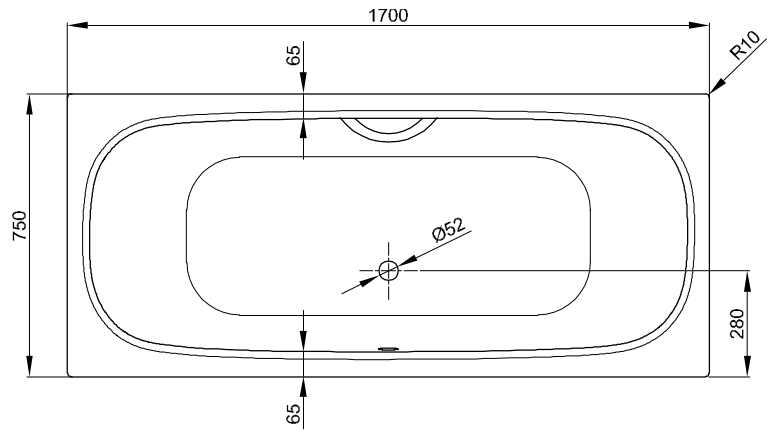

BetteDuett

1700 x 750 mm, Bestell-Nr. 3020

1700 x 800 mm, asymmetrischer Wannenrand, Bestell-Nr. 3100

Information

Die BetteDuett, Bestell-Nr. 3100, ist einseitig an der Überlaufseite zur Aufnahme von Armaturen um 50 mm verbreitert, gleicher Innenkörper wie bei der Bestell-Nr. 3020.

Für die fachgerechte Montage empfehlen wir den Einsatz des Original-Wannenfuß B23-1500.

Diese Badewanne ist nach bauseitiger Prüfung und sachgerechter Installation für die Unterbaumontage geeignet. Auf Anfrage stellen wir Ihnen entsprechende Ausschnitt-Daten zur Verfügung.

Lieferumfang

Inklusive schallreduzierender Antidröhn-Matten.

Abmessung

Bestell-Nr.	Maße in mm	Nutzhalt*
3020	1700 x 750 x 420	128 Liter
3100	1700 x 800 x 420	128 Liter

*Nutzhalt: Wasserinhalt abzüglich 70 Liter Verdrängung.