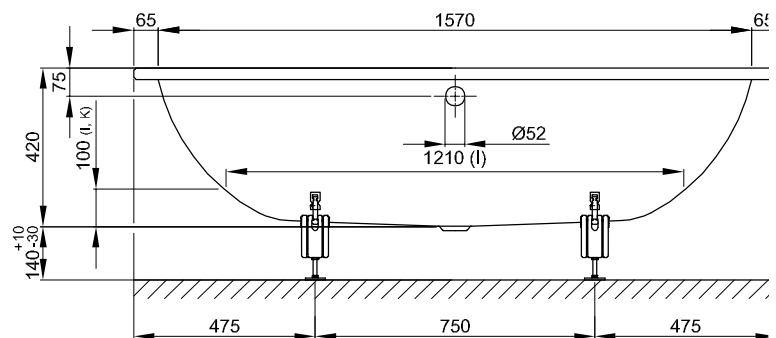

BetteDuett

1700 x 750 mm, Bestell-Nr. 3020

1700 x 800 mm, asymmetrischer Wannenrand, Bestell-Nr. 3100

Information

Die BetteDuett, Bestell-Nr. 3100, ist einseitig an der Überlaufseite zur Aufnahme von Armaturen um 50 mm verbreitert, gleicher Innenkörper wie bei der Bestell-Nr. 3020.

Für die fachgerechte Montage empfehlen wir den Einsatz des Original-Wannenfuß B23-1500.

Diese Badewanne ist nach bauseitiger Prüfung und sachgerechter Installation für die Unterbaumontage geeignet. Auf Anfrage stellen wir Ihnen entsprechende Ausschnitt-Daten zur Verfügung.

Lieferumfang

Inklusive schallreduzierender Antidröhn-Matten.

Abmessung

Bestell-Nr.	Maße in mm	Nutzhalt*
3020	1700 x 750 x 420	128 Liter
3100	1700 x 800 x 420	128 Liter

*Nutzhalt: Wasserinhalt abzüglich 70 Liter Verdrängung.