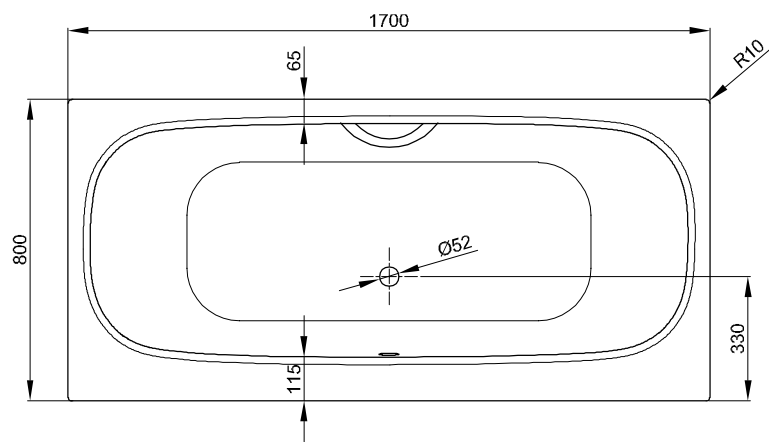

BetteDuett

1700 x 750 mm, Bestell-Nr. 3020

1700 x 800 mm, asymmetrischer Wannenrand, Bestell-Nr. 3100

Information

Die BetteDuett, Bestell-Nr. 3100, ist einseitig an der Überlaufseite zur Aufnahme von Armaturen um 50 mm verbreitert, gleicher Innenkörper wie bei der Bestell-Nr. 3020.

Für die fachgerechte Montage empfehlen wir den Einsatz des Original-Wannenfuß B23-1500.

Diese Badewanne ist nach bauseitiger Prüfung und sachgerechter Installation für die Unterbaumontage geeignet. Auf Anfrage stellen wir Ihnen entsprechende Ausschnitt-Daten zur Verfügung.

Lieferumfang

Inklusive schallreduzierender Antidröhn-Matten.

Abmessung

Bestell-Nr.	Maße in mm	Nutzhalt*
3020	1700 x 750 x 420	128 Liter
3100	1700 x 800 x 420	128 Liter

*Nutzhalt: Wasserinhalt abzüglich 70 Liter Verdrängung.