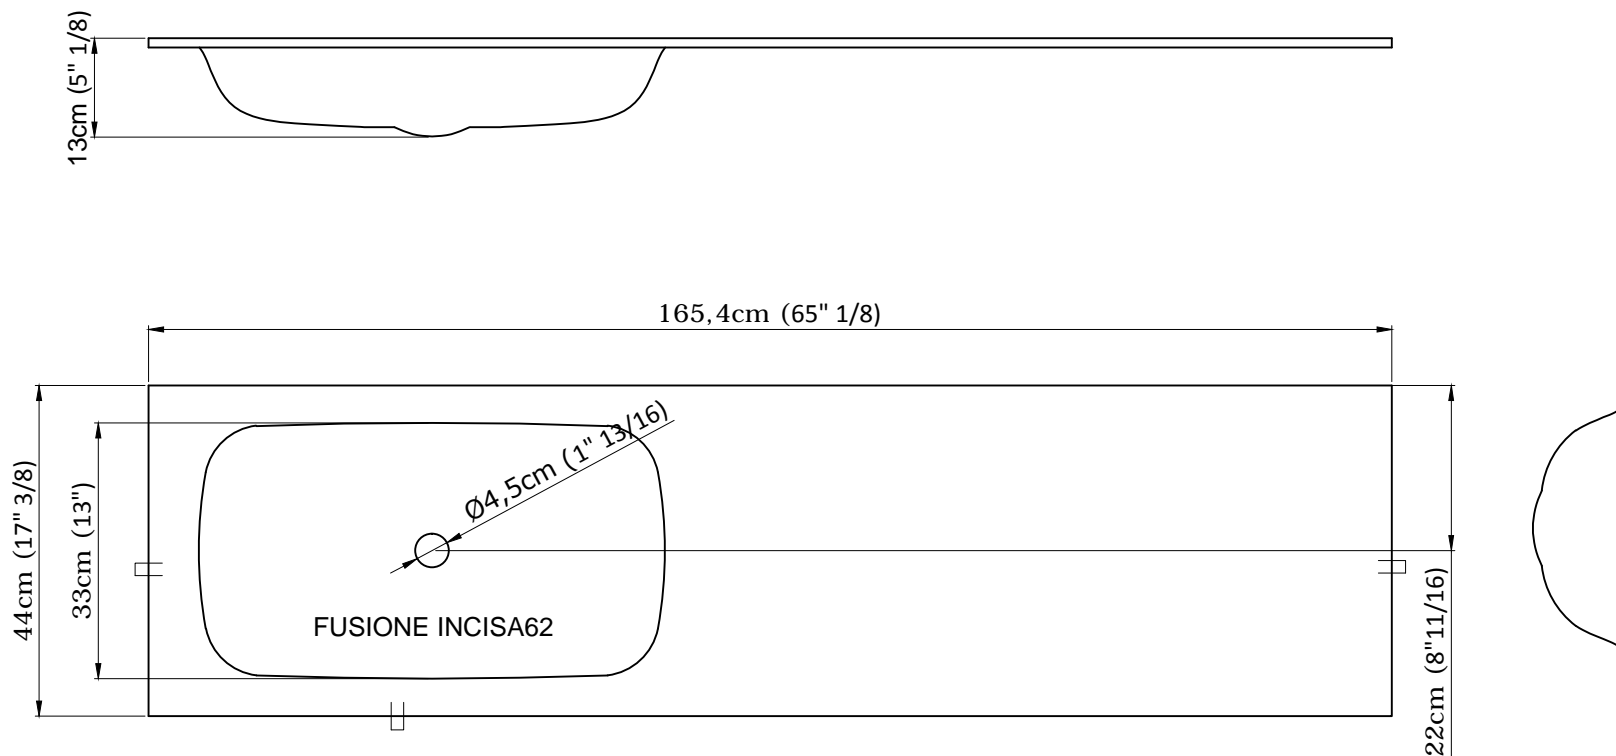

# ARTELINEA

FIRENZE 1962

QUOTE ESPRESSE IN CM / INCHES  
MEASURES IN CM / INCHES

N° disegno / Nr. draw 429

Progetto / Project  
MONOLITE18 COLLECTION  
BTML165A

Data / Date 06/12/2019

Scala / Scale 1:5

Progettista / Designer GS

Revisione / Revision 0

Materiale / Material  
OPALITE BIANCO 20  
CRYSTAL  
CRISTALPLANT

□ Filo lucido/ smooth edge