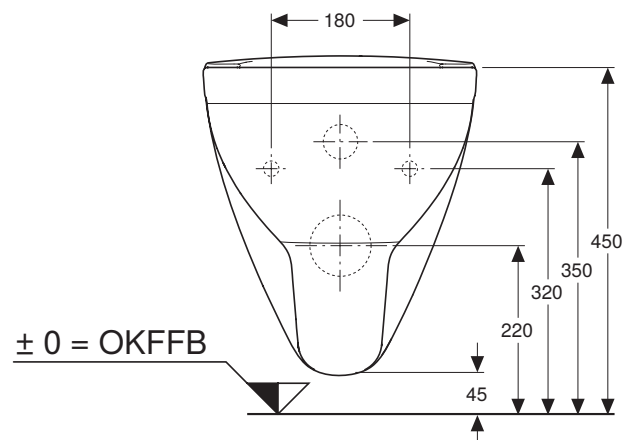

VIGOUR

Die Marke für das ganze Bad

969.851.00.0(01)

	clivia V2 plus
	Wand-Tiefspül-WC
	Artikelnr.: CLPWWC5, CLPWWC5T
	Skala: 1:10
	Datum: 01.03.2026