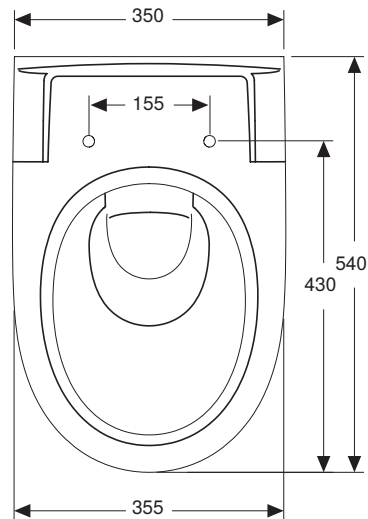

VIGOUR

Die Marke für das ganze Bad

969.851.00.0(01)

	clivia V2 plus
	Wand-Tiefspül-WC
	Artikelnr.: CLPWWC5, CLPWWC5T
	Skala: 1:10
	Datum: 01.03.2026