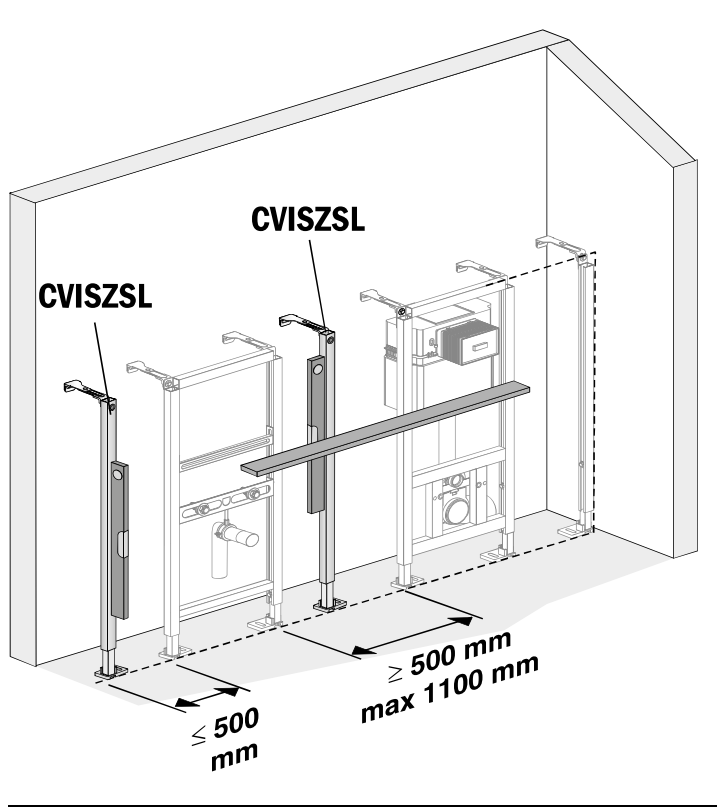

VIS

VORWAND-
INSTALLATIONS-
SYSTEME

conel.de

**Zwischenstütze für Trockenbau, links
Montage- und Betriebsanleitung**

Intermediate support for covering with plasterboard, left version
Assembling & operating manual

KBN: **CVIS3ZSL112**

CONEL
 DER BESTE FREUND DES INSTALLATEURS.

Montage- und Bedienanleitung
 PM.187.14..1000/ 1.0
 03-21/© CONEL

Montage- und Bedienanleitung
 CONEL GmbH / Margot-Kalinke-Straße 9 / 80929 München
 Sämtliche Bild-, Produkt-, Maß- und Ausführungsangabenent-
 sprechen dem Tag der Drucklegung.
 Technische Änderungen vorbehalten. Modell- und Produkt-
 ansprüche können nicht geltend gemacht werden.