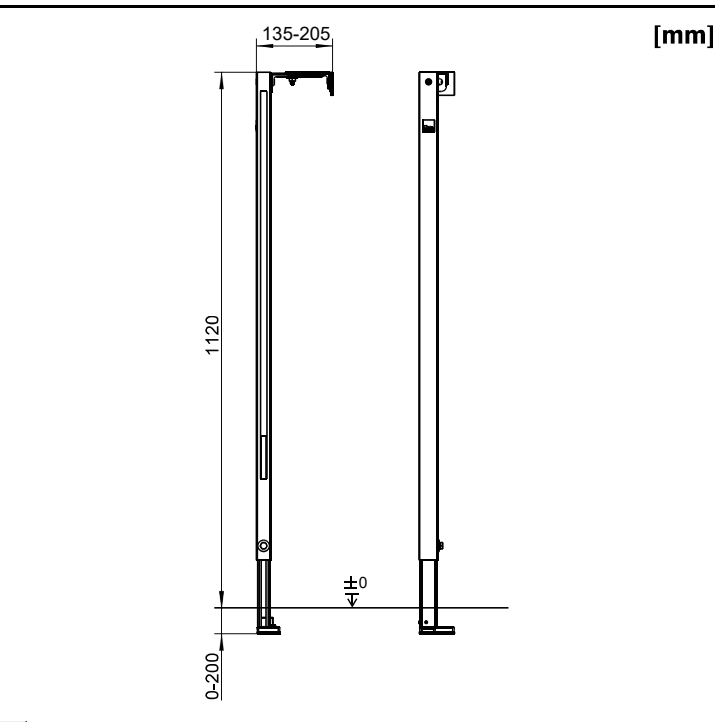

VIS

VORWAND-
INSTALLATIONS-
SYSTEME

conel.de

**Zwischenstütze für Trockenbau, links
Montage- und Betriebsanleitung**

Intermediate support for covering with plasterboard, left version
Assembling & operating manual

KBN: **CVIS3ZSL112**

CONEL
 DER BESTE FREUND DES INSTALLATEURS.

Montage- und Bedienanleitung
 PM.187.14..1000/ 1.0
 03-21/© CONEL

Montage- und Bedienanleitung
 CONEL GmbH / Margot-Kalinke-Straße 9 / 80929 München
 Sämtliche Bild-, Produkt-, Maß- und Ausführungsangabenent-
 sprechen dem Tag der Drucklegung.
 Technische Änderungen vorbehalten. Modell- und Produkt-
 ansprüche können nicht geltend gemacht werden.