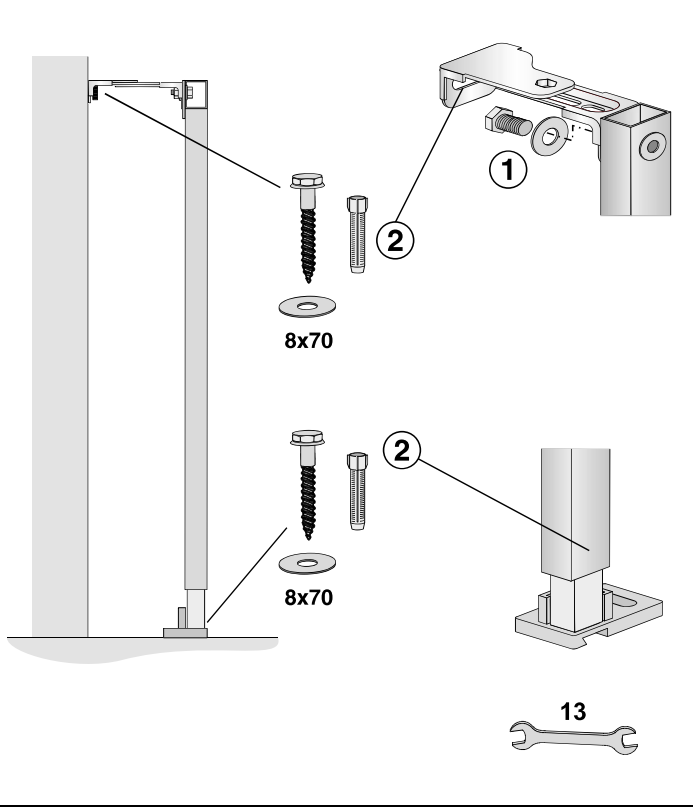

VIS

VORWAND-
INSTALLATIONS-
SYSTEME

conel.de

**Zwischenstütze für Trockenbau, links
Montage- und Betriebsanleitung**

Intermediate support for covering with plasterboard, left version
Assembling & operating manual

KBN: **CVIS3ZSL112**

CONEL
 DER BESTE FREUND DES INSTALLATEURS.

Montage- und Bedienanleitung
 PM.187.14..1000/ 1.0
 03-21/© CONEL

Montage- und Bedienanleitung
 CONEL GmbH / Margot-Kalinke-Straße 9 / 80929 München
 Sämtliche Bild-, Produkt-, Maß- und Ausführungsangabenent-
 sprechen dem Tag der Drucklegung.
 Technische Änderungen vorbehalten. Modell- und Produkt-
 ansprüche können nicht geltend gemacht werden.