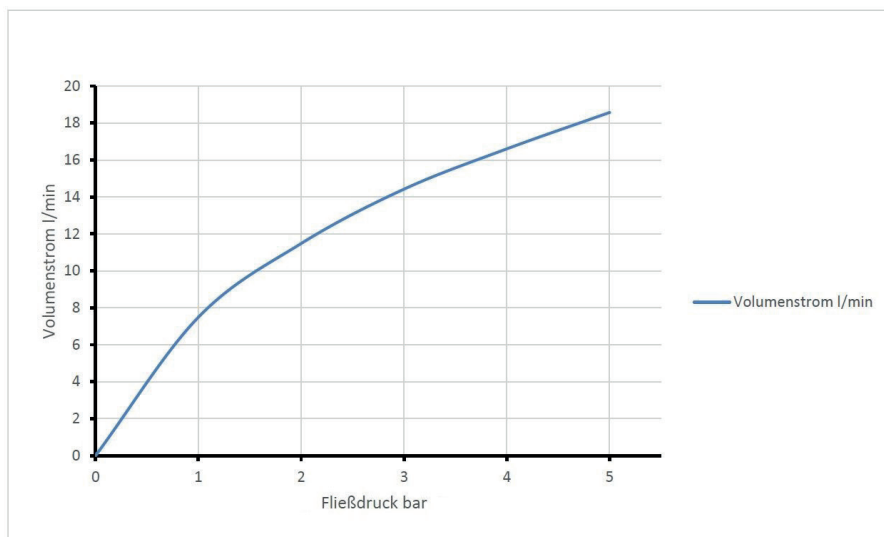

Durchflussdiagramm

VIGOUR
Produkt Zweigriff Spültisch-Wandbatterie
Art-Nr. GC31007-00010
KBN V1ZSWB
Beschreibung Zweig. Spült.-Wandb. indiv.1.0 verchr. 1/2" m schw. Rohrausl. 200mm S-Ansch. 1/2x3/4 VIG