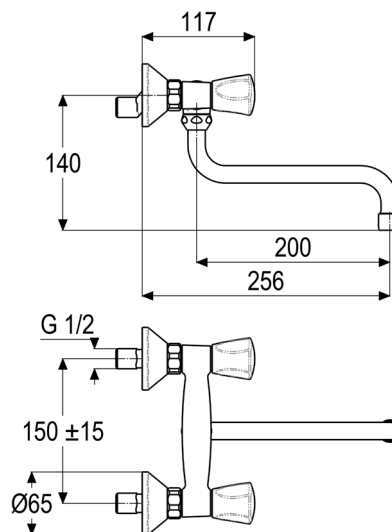

Produktdatenblatt

Produktabbildung

Maßzeichnung

Artikeltext

Zweigriff Küchenarmatur 1/2"

Griff Metall

chrom

Ausladung 200 mm

Stichmaß 135 - 165 mm

S-Anschlüsse 1/2"

Oberteil 1/2"

Auslauf schwenkbar

S-Rohrauslauf

Werkstoffe nach TrinkwV und UBA

Strahlregler Durchflussklasse A

Geräuschprüfzeichen P-IX 7206/IC

für Wandmontage

Durchflussdiagramm

VIGOUR
Produkt Zweigriff Spültisch-Wandbatterie
Art-Nr. GC31007-00010
KBN V1ZSWB
Beschreibung Zweig. Spült.-Wandb. indiv.1.0 verchr. 1/2" m schw. Rohrausl. 200mm S-Ansch. 1/2x3/4 VIG