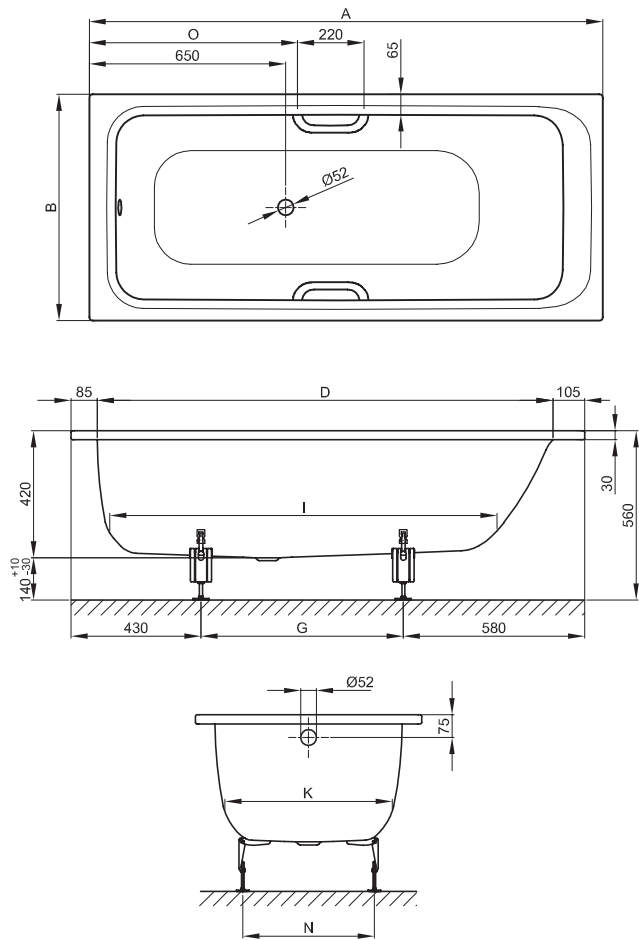

BETTESELECT

| Abmessung | A | B | D | G | I | K | N | O | Nutzinhalt |
|------------------|------|-----|------|-----|------|-----|-----|-----|------------|
| 160 x 70 x 42 cm | 1600 | 700 | 1410 | 590 | 1199 | 498 | 405 | 590 | 119 Liter |
| 170 x 70 x 42 cm | 1700 | 700 | 1510 | 690 | 1299 | 498 | 405 | 690 | 131 Liter |
| 170 x 75 x 42 cm | 1700 | 750 | 1510 | 690 | 1299 | 548 | 455 | 690 | 151 Liter |
| 180 x 80 x 42 cm | 1800 | 800 | 1610 | 790 | 1399 | 598 | 505 | 790 | 187 Liter |

Alle Angabe in mm.