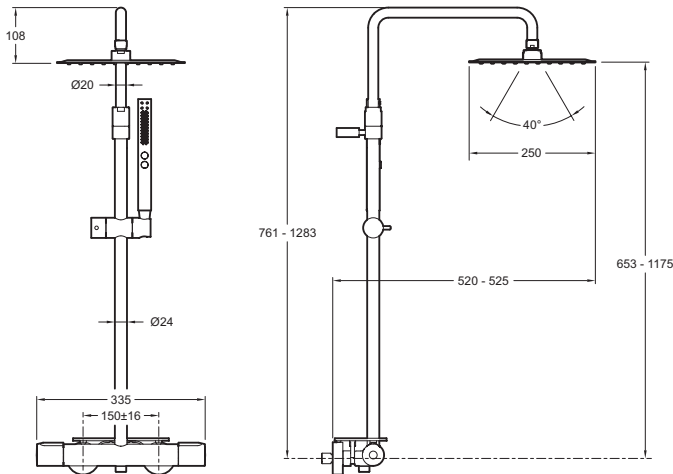

E26596

Kollektion: MÉTRO

Farboptionen*:

CP - Chrom Poliert

BL - Black

Produktmerkmale:

Produkteigenschaften

- MAßE: 33,40 x 52,10 x 131,50 cm
- MATERIAL: Metall

- GEWICHT: 5,7 kg
- INSTALLATIONSART: Wandmontage

Endverbraucher Benefits

- Kopfbrause, extra flach, 25 x 25 cm (Messing)
- Handdusche Shift+ mit 2 Sprühoptionen und Drucktasten
- Duschthermostat mit integrierter rutschhemmender Ablage
- maximale Temperatur 50 Grad Celsius
- Sicherheitssperre bei 38 Grad Celsius
- Rückflussverhinderer (eigensicher)
- Umsteller im Mengenregulierer integriert
- Duschschlauch 160 cm (matt mit Verdrehschutz)
- Durchlauferhitzer geeignet
- Durchflussmenge: Kopfbrause 10 l/min., Handdusche 10 l/min.

Technische Zeichnung

Kurzbeschreibung: Duschsäule mit Thermostat, eckig. E26596. Kollektion: MÉTRO. MAßE: 33,40 x 52,10 x 131,50 cm. GEWICHT: 5,7 kg. MATERIAL: Metall. INSTALLATIONSART: Wandmontage.