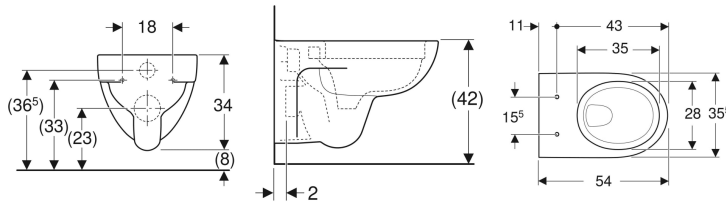

Geberit Renova Wand-WC Tiefspüler, Rimfree

Beispielbild

Verwendungszwecke

- Für UP-Spülkästen
- Für Druckspüler

Eigenschaften

- Wandhängend
- Tiefspül-WC
- Abgang horizontal
- Spülrandlose WC-Keramik mit Rimfree-Spültechnik

- Bodenfreiheit 8 cm
- Typ 1, Vollmenge 6 / 5 l, nach EN 997
- Spült mit 4,5 l

Technische Daten

Werkstoff	Sanitärkeramik
Befestigungsabstand	18 cm
Höhenverstellbar	Nein

Zusätzlich zu bestellen

- WC-Sitz

Art.-Nr.	Farbe / Oberfläche	B	H	T	VE1
203050000	weiß	35.5 cm	34 cm	54 cm	1 St.