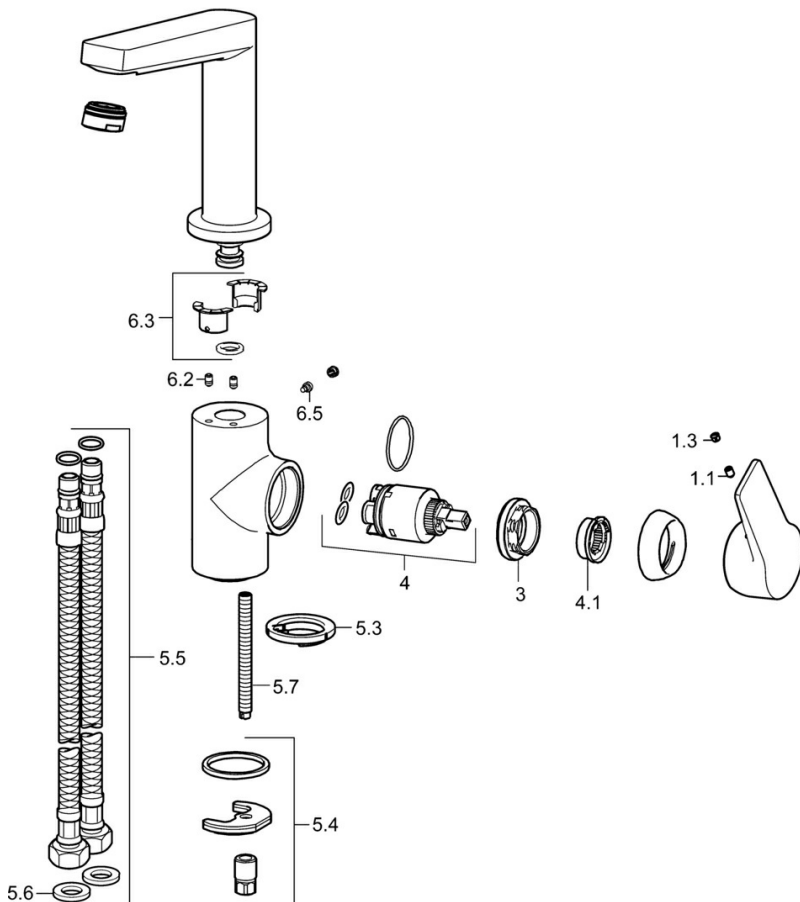

EAN: 4057304015809
static.hansa.com/0955220333

- Waschtisch
- Einhebelmischer, Seitenbedient
- Standmontage
- Matt-Schwarz
- Schwenkbarer Auslauf
- PCA® konstante Durchflussleistung unabhängig vom Fließdruck
- Hebel mit W+K-Kennzeichnung, Einhandbedienhebel/Griff
- Temperaturbegrenzer, Heißwassersperre einstellbar (im Lieferumfang enthalten)
- $\varnothing 3.5$ classic Steuerpatrone mit keramischen Dichtscheiben zur Wassermengen- und Temperatureinstellung
- Anschluss über flexible Druckschläuche
- Armaturenkörper aus entzinkungsbeständigem Messing (DZR), Rapid-Montagesystem
- Ohne Ablaufgarnitur, Ohne Zugstangenbohrung

Technische Daten

Durchflusseigenschaften

Durchfluss bei 3 bar (mit Durchflussregler)	6.0 l/min
Druckverlust bei einem Durchfluss von 0,1 l/s	2 bar

Technische Eigenschaften

DN-Größe (Nennmaß)	DN15
Warmwasserversorgung	max. +80°C
Arbeitsdruck	0.5-10 bar
Anschlussgröße	G3/8
Ausladung	130 mm
Sicherungseinrichtung (EN1717)	AA
Werkstoff	Messing

Vorschriften

EN Standard	EN 817
Geräuschklasse	I (ISO 3822)

Zulassungen und Deklarationen

DVGW	NW-6506CQ0410
ABP	PA-IX 38405/IO
Konformitätserklärung	DoC
EPD	S-P-06391

Ersatzteile

SP0955220333

	Name	Art.-Nr.
1.1	Schraube, M5x8, SW2.5	59904755
1.3	Dekorkappe Grau	59912112
3	Spann-Mutter, M40x1	1003409V
4	Kartusche, 3.5 Classic	59913075
4.1	Temperatur-Anschlagring	59912325
5.3	Bodendichtung	59914591
5.4	Befestigungssatz	59910749
5.5	Anschlußschlauch, L=430, G3/8-M8x1	59913964
5.6	Dichtung, 9.5x14.4x2	59912551
5.7	Befestigungsschraube, M8x1, L=140	59912474
6.2	Befestigungsschraube, M4x8	59913989
6.3	Dichtungskit	59911884
6.5	Schraube, M4x7	59902075