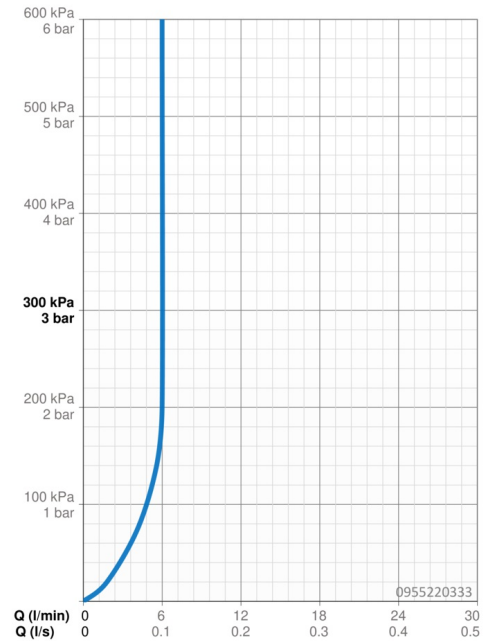

Technische Daten

Durchflusseigenschaften

Durchfluss bei 3 bar (mit Durchflussregler)	6.0 l/min
Druckverlust bei einem Durchfluss von 0,1 l/s	2 bar

Technische Eigenschaften

DN-Größe (Nennmaß)	DN15
Warmwasserversorgung	max. +80°C
Arbeitsdruck	0.5-10 bar
Anschlussgröße	G3/8
Ausladung	130 mm
Sicherungseinrichtung (EN1717)	AA
Werkstoff	Messing

Vorschriften

EN Standard	EN 817
Geräuschklasse	I (ISO 3822)

Zulassungen und Deklarationen

DVGW	NW-6506CQ0410
ABP	PA-IX 38405/IO
Konformitätserklärung	DoC
EPD	S-P-06391