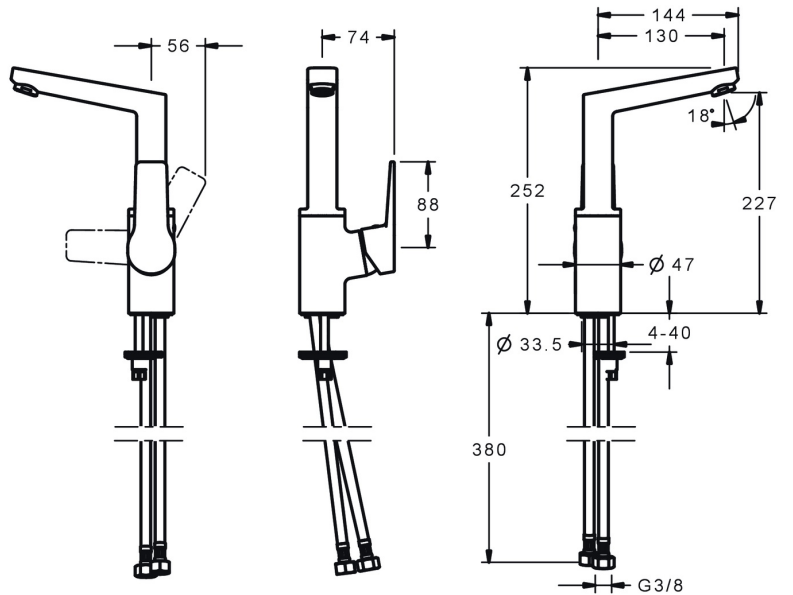

EAN: 4057304015809
static.hansa.com/0955220333

- Waschtisch
- Einhebelmischer, Seitenbedient
- Standmontage
- Matt-Schwarz
- Schwenkbarer Auslauf
- PCA® konstante Durchflussleistung unabhängig vom Fließdruck
- Hebel mit W+K-Kennzeichnung, Einhandbedienhebel/Griff
- Temperaturbegrenzer, Heißwassersperre einstellbar (im Lieferumfang enthalten)
- $\varnothing 3.5$ classic Steuerpatrone mit keramischen Dichtscheiben zur Wassermengen- und Temperatureinstellung
- Anschluss über flexible Druckschläuche
- Armaturenkörper aus entzinkungsbeständigem Messing (DZR), Rapid-Montagesystem
- Ohne Ablaufgarnitur, Ohne Zugstangenbohrung

Technische Daten

Durchflusseigenschaften

Durchfluss bei 3 bar (mit Durchflussregler)	6.0 l/min
Druckverlust bei einem Durchfluss von 0,1 l/s	2 bar

Technische Eigenschaften

DN-Größe (Nennmaß)	DN15
Warmwasserversorgung	max. +80°C
Arbeitsdruck	0.5-10 bar
Anschlussgröße	G3/8
Ausladung	130 mm
Sicherungseinrichtung (EN1717)	AA
Werkstoff	Messing

Vorschriften

EN Standard	EN 817
Geräuschklasse	I (ISO 3822)

Zulassungen und Deklarationen

DVGW	NW-6506CQ0410
ABP	PA-IX 38405/IO
Konformitätserklärung	DoC
EPD	S-P-06391

Ersatzteile

SP0955220333

	Name	Art.-Nr.
1.1	Schraube, M5x8, SW2.5	59904755
1.3	Dekorkappe Grau	59912112
3	Spann-Mutter, M40x1	1003409V
4	Kartusche, 3.5 Classic	59913075
4.1	Temperatur-Anschlagring	59912325
5.3	Bodendichtung	59914591
5.4	Befestigungssatz	59910749
5.5	Anschlußschlauch, L=430, G3/8-M8x1	59913964
5.6	Dichtung, 9.5x14.4x2	59912551
5.7	Befestigungsschraube, M8x1, L=140	59912474
6.2	Befestigungsschraube, M4x8	59913989
6.3	Dichtungskit	59911884
6.5	Schraube, M4x7	59902075