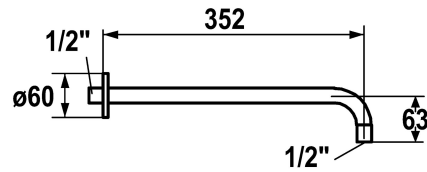

KWC Brausearm

Modell-Linie: **SHOWERCULTURE** | 26.000.800.177
Duscharmaturen | Brausearme

KWC-Nr.

122514
chromeline, L 352

125181
matt black, L 352

125182
brushed steel, L 352

Farbcode

chromeline

matt black

brushed steel

* Brausearm
- mit Rosette rund

- geeignet für alle KWC Kopfbrausen (ab 2019)
* Anschlussgewinde 1/2"

Technische Daten

Anschluss

G 1/2"

Durchmesser

D60

Farbcode

brushed steel

Installationsart

Wandmontage

Armaturtyp

Brausearm

Mass Länge