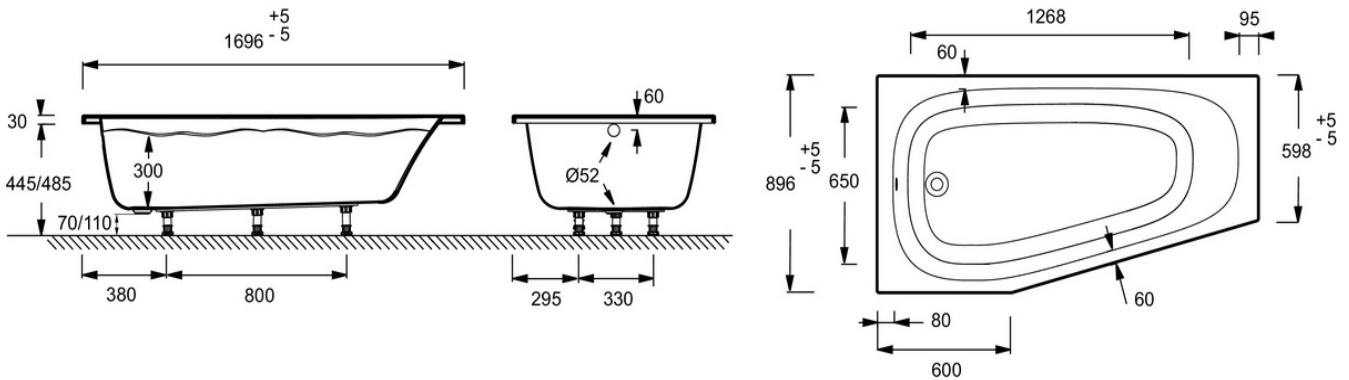

E6D214L

Kollektion: BASTILLE

Farboptionen*:

00 - Weiß

Produktmerkmale:

Produkteigenschaften

- **MAßE:** 170 x 90 x 38 cm
- **MATERIAL:** Acryl
- **VOLUMEN:** 32 cm
- **FORM:** Asymmetrisch
- **GEWICHT:** 24 kg
- **INSTALLATIONSART:** Einbaumontage
- **VOLUMEN (L):** 150/220
- **DURCHMESSER ABLAUF:** 5,2 cm

Endverbraucher Benefits

- Duschbereich links
- inkl. Quick-Clip Wannenfüße
- Fassungsvermögen: 220 L
- Passend dazu: E6D215 Badewannenstufe

Dazu passende Produkte

- E6D215: Badewannenstufe 60 cm
- E6D207: Acryl-Frontschürze für Badewanne mit Duschbereich
- E6D510: Badewannen-Schwingtür
- E6D208: Acryl-Schürze für Badewanne mit Duschbereich, Eck-Einbau

Technische Zeichnung

Kurzbeschreibung: Badewanne 170 x 90/60 cm, Duschbereich links. E6D214L. Kollektion: BASTILLE. MASSE: 170 x 90 x 38 cm. GEWICHT: 24 kg. MATERIAL: Acryl. INSTALLATIONSART: Einbaumontage. VOLUMEN: 32 cm. VOLUMEN (L): 150/220. FORM: Asymmetrisch. DURCHMESSER ABLAUF: 5,2 cm.