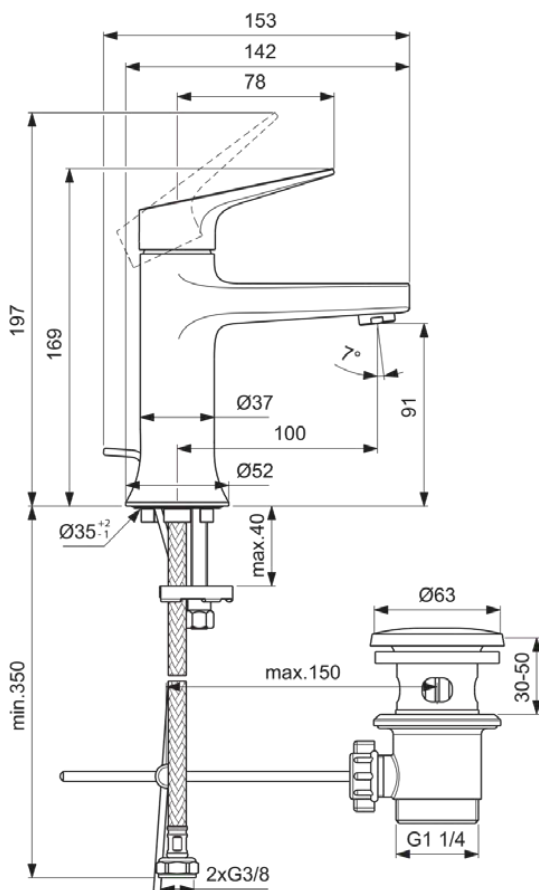

LDV

BD655AA

LDV | Waschtischarmatur 52x153x169 mm, 100 mm vertikaler Abstand bis Mitte Auslauf in chrom, 3.8 l/min (3 bar), mit Ablaufgarnitur | EasyFix, SmartShine Oberfläche

Bild & Zeichnung

Allgemeine Informationen

Produktkategorie:	Waschtischarmaturen
Produktart:	Waschtischarmatur
Marke:	Ideal Standard
Kollektion:	LDV
Designer:	Palomba Serafini Associati
Farbe:	AA - Chrom
Oberflächenveredelung:	glänzend
Höhe (mm):	169
Breite (mm):	52
Ausladung (mm):	153
Befestigungsart:	EasyFix
Nettogewicht (kg):	1.33
EAN Code:	3800861126690

LDV

BD655AA

LDV | Waschtischarmatur 52x153x169 mm, 100 mm vertikaler Abstand bis Mitte Auslauf in chrom, 3.8 l/min (3 bar), mit Ablaufgarnitur | EasyFix, SmartShine Oberfläche

Produktspezifikationen

Durchfluss bei 3 bar (l) - Auslauf:	3.8
Betriebs-Höchstdruck (bar):	5
Betriebs-Mindestdruck (bar):	0.1
Steuerungsart:	Manuell
PVD Technologie:	Nein
Smartshine:	Ja
Auslaufart:	Starr
Auslaufart:	Gegossener Körper
Oberflächenschutz:	verchromt
Oberflächenveredelung:	glänzend
Swivelling spout:	No
Strahlreglerart:	Luftsprudler
Sichtbarkeit des Strahlreglers:	Sichtbar
Einstellbar Strahlregler:	Nein
Strahlregler ist Vandalismus geschützt:	Nein
Thermische Desinfektion durchführbar:	Nein
Berührungslose Steuerung:	Nein
Griffart:	Betätigungshebel
Art der Temperaturkontrolle:	Manuelle Betätigung
Mit Verschlussstopfen:	Nein
Mit Rosette(n):	Nein
Mit Griff(en):	Ja
Mit Auslass:	Ja
Mit herausziehbarer Spülbrause:	Nein
Mit Ablaufgarnitur:	Ja
Befestigungsart:	EasyFix
Montageart:	Hahnloch