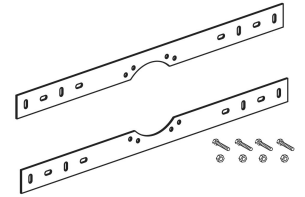

Optionales Zubehör

BLUEBOX Ausrichtset

537593
Z.537.593

BLUEBOX Verlängerungsset

537595
Z.537.595

BLUEBOX Umkehradapter

537953
Z.537.953

BLUEBOX Montageset

537995
Z.537.995