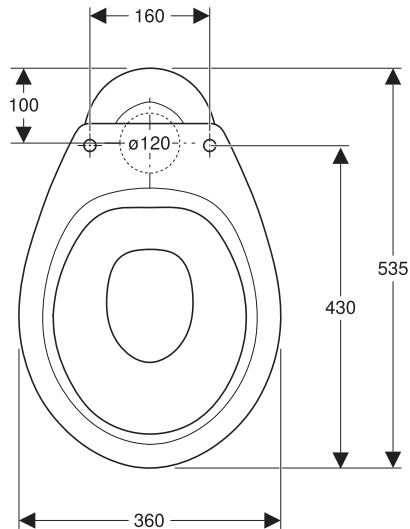

VIGOUR

Die Marke für das ganze Bad

969.857.00.0(01)

clivia V2

Stand-Tiefspül-WC

Artikelnr.: CLWCIS

Skala: 1:10

Datum: 01.03.2026