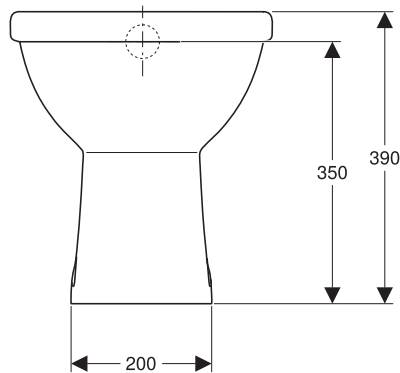

VIGOUR

Die Marke für das ganze Bad

969.857.00.0(01)

clivia V2

Stand-Tiefspül-WC

Artikelnr.: CLWCIS

Skala: 1:10

Datum: 01.03.2026