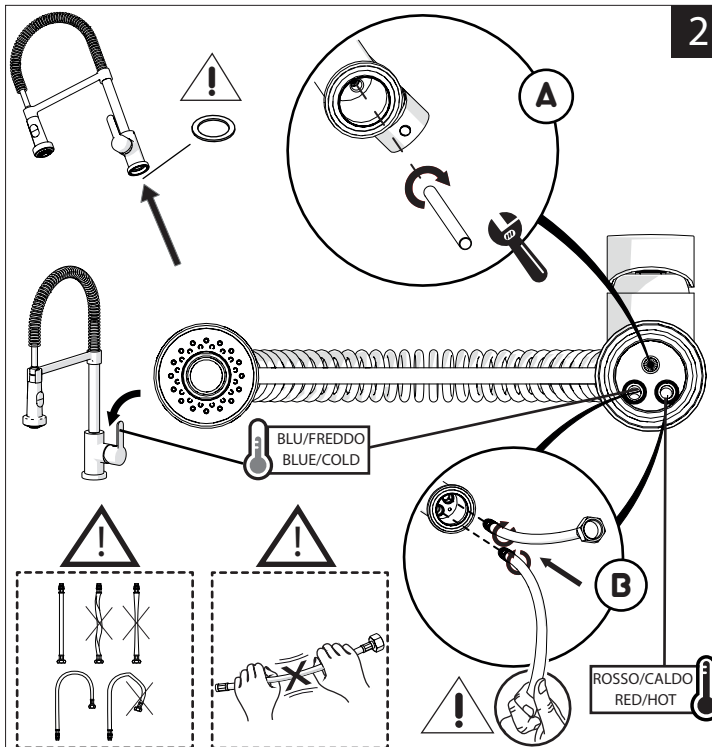

Not included / Non incluso / Non Inclus / Nie zawarty/ No incluido / Nao incluido

1

2

3

4

5

**-50%**

Dispositivo limitatore "dinamico" della portata d'acqua "50%"  
"Dynamic" flow rate restrictor "50%"

VALVOLA DI NON RITORNO ALL'INTERNO DOCCETTA  
NON-RETURN VALVE INSIDE HANDSHOWER

ESEMPIO DISEGNO TECNICO OZ300/3T7  
EXAMPLE TECHNICAL DRAWING OZ300/3T7

6

**NOBILI**

300/3

OZ300/3T7 - LV00300/3 - NB84300/3 - SA99300/3 - MD100300/3 - BS101300/3  
AB87300/3 - AB87300/3T1 - RD00300/3 - RD00300/3T1 - RD00300/3T2 - RD00300/5T2

?

7

Per limitare la temperatura estrarre il limitatore e riposizionarlo nella posizione che si desidera  
Extract the limiter and put it in correct position to limit temperature

8

www.nobili.it

PRIMA DI INIZIARE / BEFORE STARTING