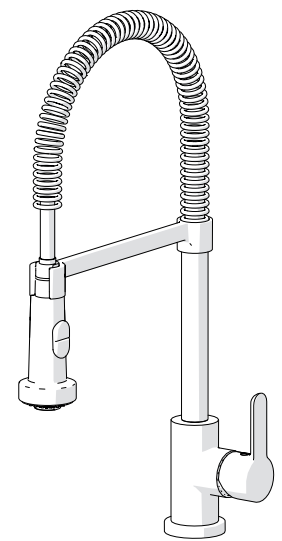

VALVOLA DI NON RITORNO ALL'INTERNO DOCCETTA  
NON-RETURN VALVE INSIDE HANDSHOWER

ESEMPIO DISEGNO TECNICO OZ300/3T7  
EXAMPLE TECHNICAL DRAWING OZ300/3T7

6

**NOBILI**

300/3

OZ300/3T7 - LV00300/3 - NB84300/3 - SA99300/3 - MD100300/3 - BS101300/3  
AB87300/3 - AB87300/3T1 - RD00300/3 - RD00300/3T1 - RD00300/3T2 - RD00300/5T2