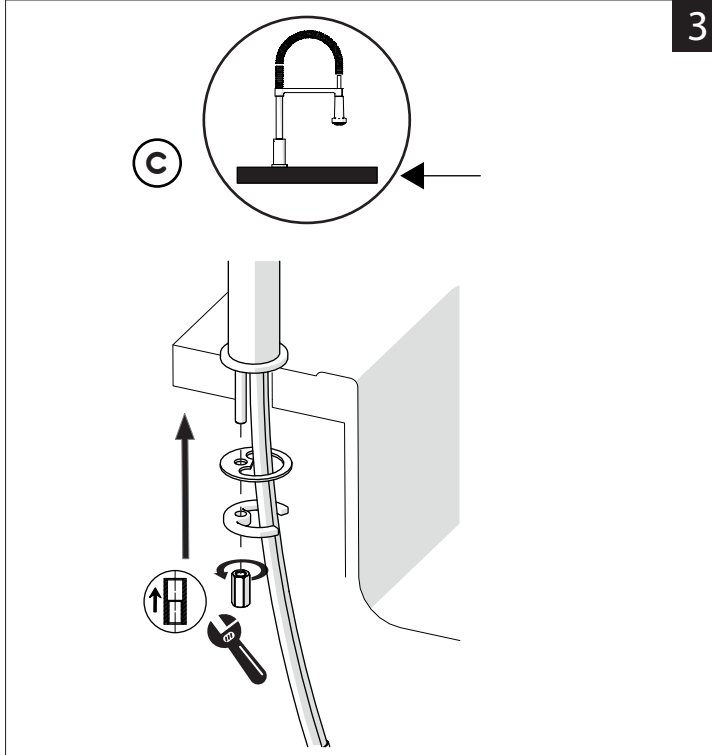

Not included / Non incluso / Non Inclus / Nie zawarty/ No incluido / Nao incluido

1

2

3

4

5

**-50%**

Dispositivo limitatore "dinamico" della portata d'acqua "50%"  
"Dynamic" flow rate restrictor "50%"

VALVOLA DI NON RITORNO ALL'INTERNO DOCCETTA  
NON-RETURN VALVE INSIDE HANDSHOWER

ESEMPIO DISEGNO TECNICO OZ300/3T7  
EXAMPLE TECHNICAL DRAWING OZ300/3T7

6

**NOBILI**

300/3

OZ300/3T7 - LV00300/3 - NB84300/3 - SA99300/3 - MD100300/3 - BS101300/3  
AB87300/3 - AB87300/3T1 - RD00300/3 - RD00300/3T1 - RD00300/3T2 - RD00300/5T2

?

7

Per limitare la temperatura estrarre il limitatore e riposizionarlo nella posizione che si desidera  
Extract the limiter and put it in correct position to limit temperature

8

www.nobili.it

PRIMA DI INIZIARE / BEFORE STARTING