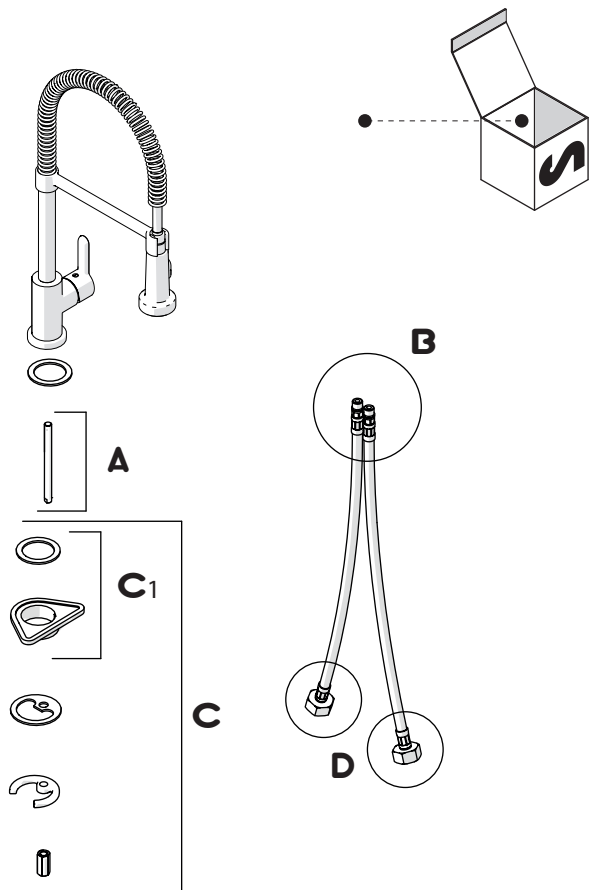

Not included / Non incluso / Non Inclus / Nie zawarty/ No incluido / Nao incluido

1

2

3

4

5

**-50%**

Dispositivo limitatore "dinamico" della portata d'acqua "50%"  
"Dynamic" flow rate restrictor "50%"

VALVOLA DI NON RITORNO ALL'INTERNO DOCCETTA  
NON-RETURN VALVE INSIDE HANDSHOWER

ESEMPIO DISEGNO TECNICO OZ300/3T7  
EXAMPLE TECHNICAL DRAWING OZ300/3T7

6

**NOBILI**

300/3

OZ300/3T7 - LV00300/3 - NB84300/3 - SA99300/3 - MD100300/3 - BS101300/3  
AB87300/3 - AB87300/3T1 - RD00300/3 - RD00300/3T1 - RD00300/3T2 - RD00300/5T2

?

7

Per limitare la temperatura estrarre il limitatore e riposizionarlo nella posizione che si desidera  
Extract the limiter and put it in correct position to limit temperature

8

www.nobili.it

PRIMA DI INIZIARE / BEFORE STARTING