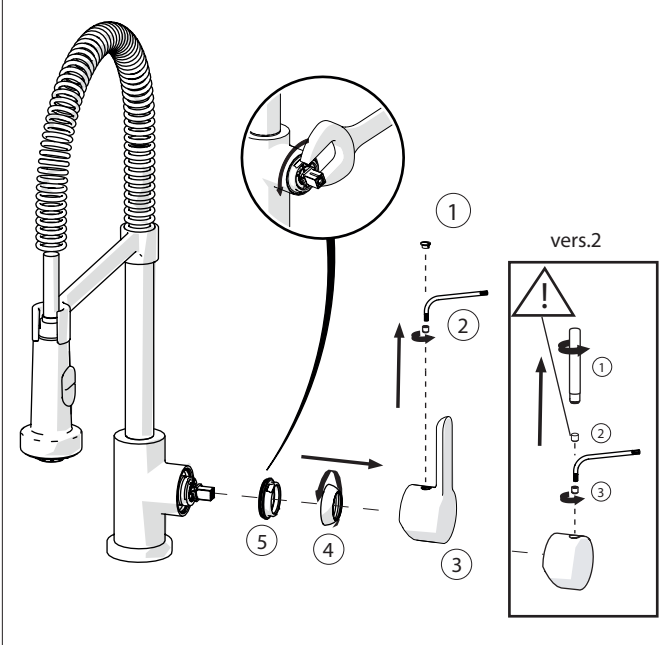

-50%

Dispositivo limitatore "dinamico" della portata d'acqua "50%"
"Dynamic" flow rate restrictor "50%"

VALVOLA DI NON RITORNO ALL'INTERNO DOCCETTA
NON-RETURN VALVE INSIDE HANDSHOWER

ESEMPIO DISEGNO TECNICO OZ300/3T7
EXAMPLE TECHNICAL DRAWING OZ300/3T7

6

NOBILI

300/3

OZ300/3T7 - LV00300/3 - NB84300/3 - SA99300/3 - MD100300/3 - BS101300/3
AB87300/3 - AB87300/3T1 - RD00300/3 - RD00300/3T1 - RD00300/3T2 - RD00300/5T2

?

7

Per limitare la temperatura estrarre il limitatore e riposizionarlo nella posizione che si desidera
Extract the limiter and put it in correct position to limit temperature

8

www.nobili.it

PRIMA DI INIZIARE / BEFORE STARTING

PULIZIA / CLEANING

IISTRO0300/3#---STD

REV4.06/2023