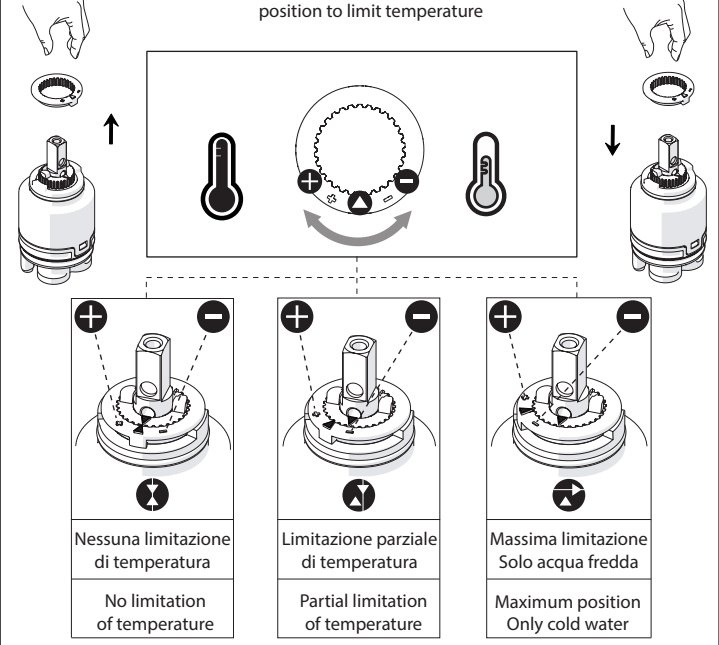

VALVOLA DI NON RITORNO ALL'INTERNO DOCCETTA  
NON-RETURN VALVE INSIDE HANDSHOWER

ESEMPIO DISEGNO TECNICO OZ300/3T7  
EXAMPLE TECHNICAL DRAWING OZ300/3T7

6

**NOBILI**

300/3

OZ300/3T7 - LV00300/3 - NB84300/3 - SA99300/3 - MD100300/3 - BS101300/3  
AB87300/3 - AB87300/3T1 - RD00300/3 - RD00300/3T1 - RD00300/3T2 - RD00300/5T2

?

7

Per limitare la temperatura estrarre il limitatore e riposizionarlo nella posizione che si desidera  
Extract the limiter and put it in correct position to limit temperature

8

www.nobili.it

PRIMA DI INIZIARE / BEFORE STARTING