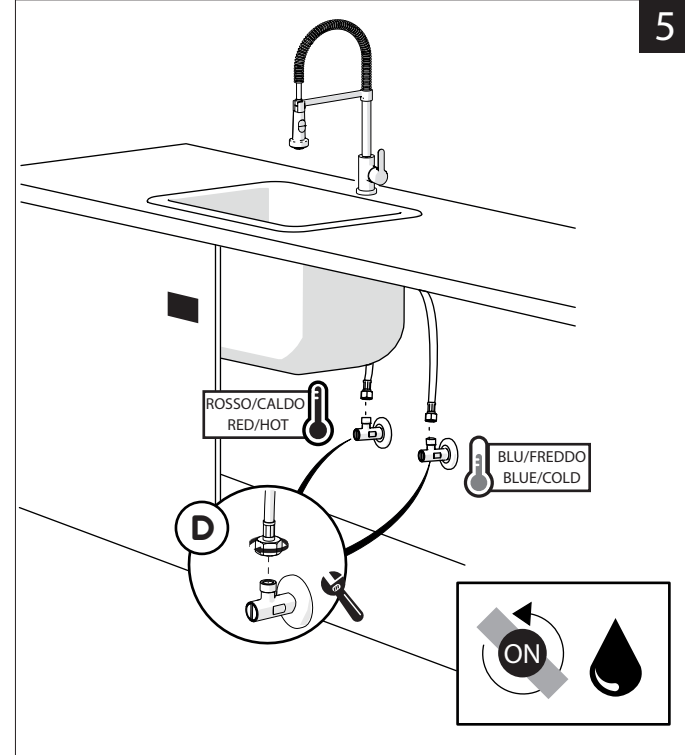

Not included / Non incluso / Non Inclus / Nie zawarty/ No incluido / Nao incluido

1

2

3

4

5

**-50%**

Dispositivo limitatore "dinamico" della portata d'acqua "50%"  
"Dynamic" flow rate restrictor "50%"

VALVOLA DI NON RITORNO ALL'INTERNO DOCCETTA  
NON-RETURN VALVE INSIDE HANDSHOWER

ESEMPIO DISEGNO TECNICO OZ300/3T7  
EXAMPLE TECHNICAL DRAWING OZ300/3T7

6

**NOBILI**

300/3

OZ300/3T7 - LV00300/3 - NB84300/3 - SA99300/3 - MD100300/3 - BS101300/3  
AB87300/3 - AB87300/3T1 - RD00300/3 - RD00300/3T1 - RD00300/3T2 - RD00300/5T2

?

7

Per limitare la temperatura estrarre il limitatore e riposizionarlo nella posizione che si desidera  
Extract the limiter and put it in correct position to limit temperature

8

www.nobili.it

PRIMA DI INIZIARE / BEFORE STARTING