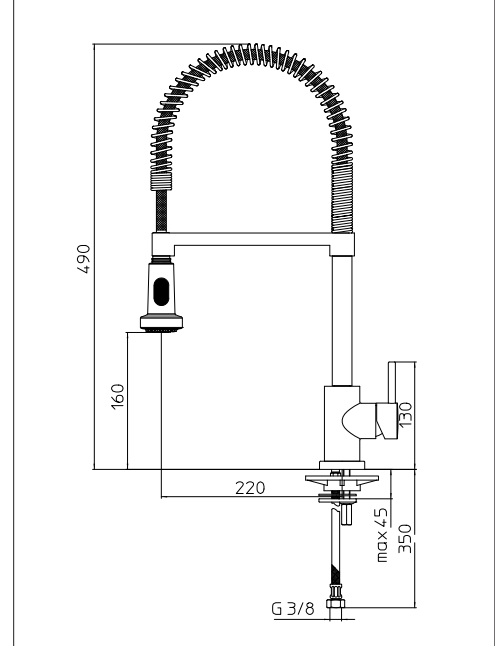

VALVOLA DI NON RITORNO ALL'INTERNO DOCCETTA  
NON-RETURN VALVE INSIDE HANDSHOWER

ESEMPIO DISEGNO TECNICO OZ300/3T7  
EXAMPLE TECHNICAL DRAWING OZ300/3T7

6

**NOBILI**

300/3

OZ300/3T7 - LV00300/3 - NB84300/3 - SA99300/3 - MD100300/3 - BS101300/3  
AB87300/3 - AB87300/3T1 - RD00300/3 - RD00300/3T1 - RD00300/3T2 - RD00300/5T2