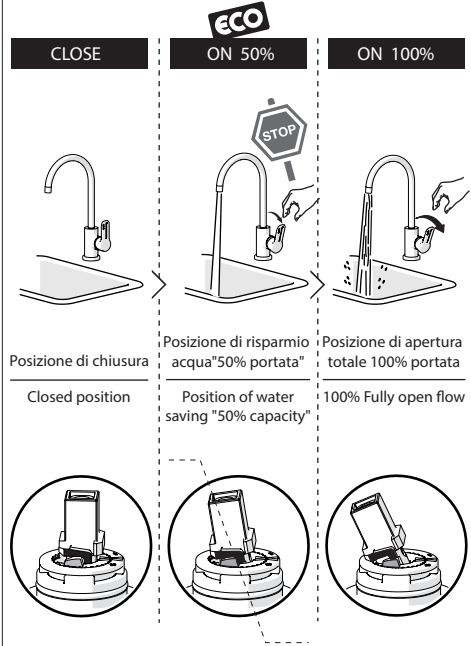

Not included / Non incluso / Non Inclus / Nie zawarty/ No incluido / Nao incluido

1

2

3

4

5

**-50%**

Dispositivo limitatore "dinamico" della portata d'acqua "50%"  
"Dynamic" flow rate restrictor "50%"

VALVOLA DI NON RITORNO ALL'INTERNO DOCCETTA  
NON-RETURN VALVE INSIDE HANDSHOWER

ESEMPIO DISEGNO TECNICO OZ300/3T7  
EXAMPLE TECHNICAL DRAWING OZ300/3T7

6

**NOBILI**

300/3

OZ300/3T7 - LV00300/3 - NB84300/3 - SA99300/3 - MD100300/3 - BS101300/3  
AB87300/3 - AB87300/3T1 - RD00300/3 - RD00300/3T1 - RD00300/3T2 - RD00300/5T2