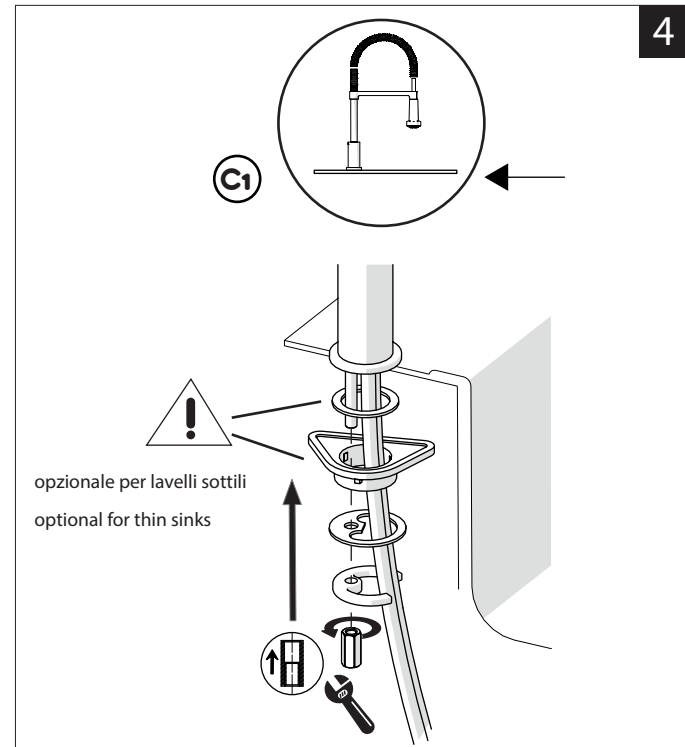

Not included / Non incluso / Non Inclus / Nie zawarty/ No incluido / Nao incluido

1

2

3

4

5

**-50%**

Dispositivo limitatore "dinamico" della portata d'acqua "50%"  
"Dynamic" flow rate restrictor "50%"

VALVOLA DI NON RITORNO ALL'INTERNO DOCCETTA  
NON-RETURN VALVE INSIDE HANDSHOWER

ESEMPIO DISEGNO TECNICO OZ300/3T7  
EXAMPLE TECHNICAL DRAWING OZ300/3T7

6

**NOBILI**

300/3

OZ300/3T7 - LV00300/3 - NB84300/3 - SA99300/3 - MD100300/3 - BS101300/3  
AB87300/3 - AB87300/3T1 - RD00300/3 - RD00300/3T1 - RD00300/3T2 - RD00300/5T2

?

7

Per limitare la temperatura estrarre il limitatore e riposizionarlo nella posizione che si desidera  
Extract the limiter and put it in correct position to limit temperature

8

www.nobili.it

PRIMA DI INIZIARE / BEFORE STARTING