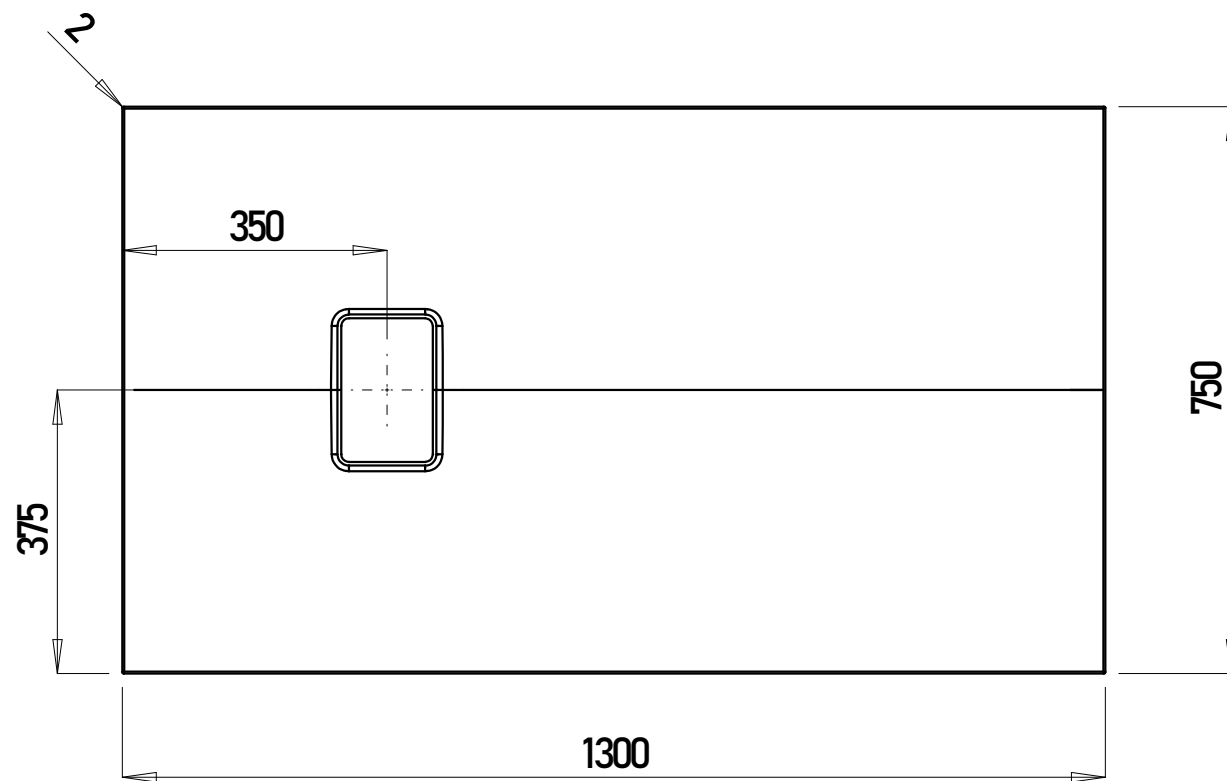

# VIGOUR

**DUSCHWANNE**  
V3M13075SP