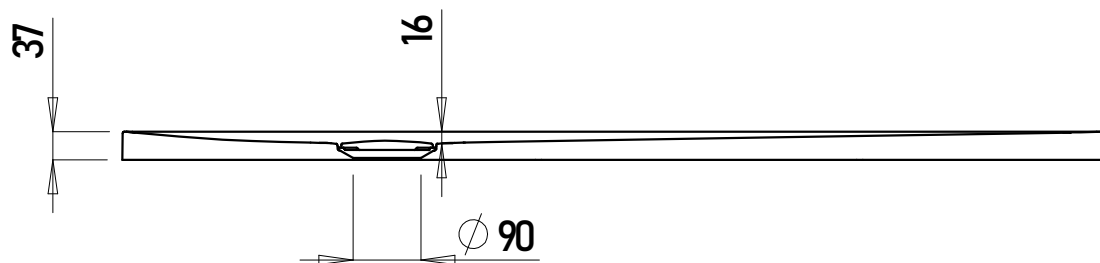

# VIGOUR

**DUSCHWANNE**  
V3M13075SP