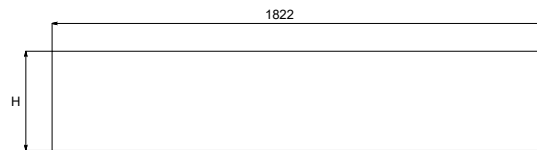

## ORIZZONTALE / HORIZONTAL

**CORDIVARI**®

**H [mm]:**

- 352
- 464
- 576
- 688