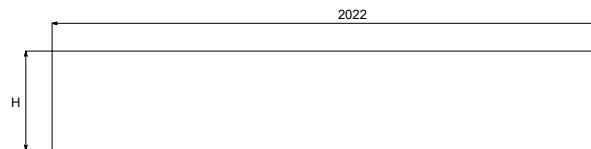

## ORIZZONTALE / HORIZONTAL

**CORDIVARI**®

**H [mm]:**

- 352
- 464
- 576
- 688