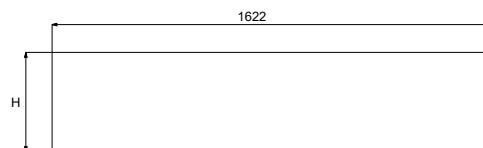

## ORIZZONTALE / HORIZONTAL

**CORDIVARI**®

**H [mm]:**

- 352
- 464
- 576
- 688