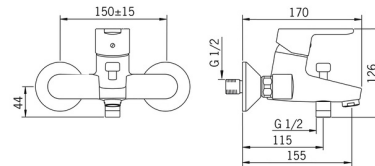

EAN: 4015474254039

static.hansa.com/49442103

- Wanne & Dusche
- Einhebelmischer
- Wandmontage
- Chrom
- CASCADE® Strahlregler
- Hebel mit W+K-Kennzeichnung, Einhandbedienhebel/Griff
- Zugumsteller, Automatische Rückstellung
- Temperaturbegrenzer, Heißwassersperre einstellbar (im Lieferumfang enthalten)
- Rückflussverhinderer, ø 3,5 classic Steuerpatrone mit keramischen Dichtscheiben zur Wassermengen- und Temperatureinstellung
- S-Anschlüsse, Schalldämpfer
- Armaturenkörper aus entzinkungsbeständigem Messing (DZR)
- Eigensicher gegen Rückfließen im häuslichen Gebrauch (nach DIN EN 1717)

Technische Daten

Durchflusseigenschaften

Durchfluss bei 3 bar	20.4 / 19.2 l/min
Druckverlust bei einem Durchfluss von 0,3 l/s	2.5 bar

Technische Eigenschaften

DN-Größe (Nennmaß)	DN15
Warmwasserversorgung	max. +90°C
Arbeitsdruck	0.5-10 bar
Anschlussgröße	G3/4
Installationsabstand	150 ± 15 mm
Ausladung	155 mm
Sicherungseinrichtung (EN1717)	EB
Werkstoff	Messing