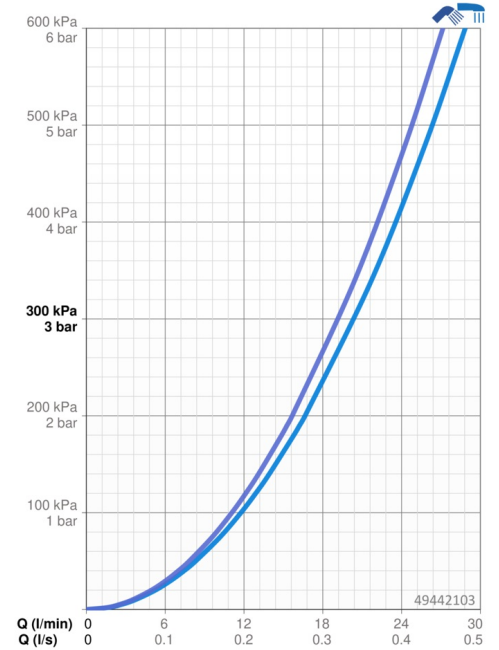

Technische Daten

Durchflusseigenschaften

Durchfluss bei 3 bar	20.4 / 19.2 l/min
Druckverlust bei einem Durchfluss von 0,3 l/s	2.5 bar

Technische Eigenschaften

DN-Größe (Nennmaß)	DN15
Warmwasserversorgung	max. +90°C
Arbeitsdruck	0.5-10 bar
Anschlussgröße	G3/4
Installationsabstand	150 ± 15 mm
Ausladung	155 mm
Sicherungseinrichtung (EN1717)	EB
Werkstoff	Messing

Vorschriften

EN Standard	EN 817
Geräuschklasse	I (ISO 3822)

Zulassungen und Deklarationen

KIWA	K6116/08
DVGW	NW-6506CN0242
ABP	PA-IX 38250/ICB
Konformitätserklärung	DoC
EPD	S-P-06397

Nachhaltigkeit

EPD module A1 (kg CO2 eq.)	11,38
EPD module A2 (kg CO2 eq.)	0,59
EPD module A3 (kg CO2 eq.)	1,29
EPD module A1-A3 (kg CO2 eq.)	13,28
EPD module A4 (kg CO2 eq.)	0,52
EPD module B7 (kg CO2 eq.)	3302,40
EPD module C2 (kg CO2 eq.)	0,03
EPD module C3 (kg CO2 eq.)	0,02
EPD module C4 (kg CO2 eq.)	1,95
EPD module D (kg CO2 eq.)	-8,41