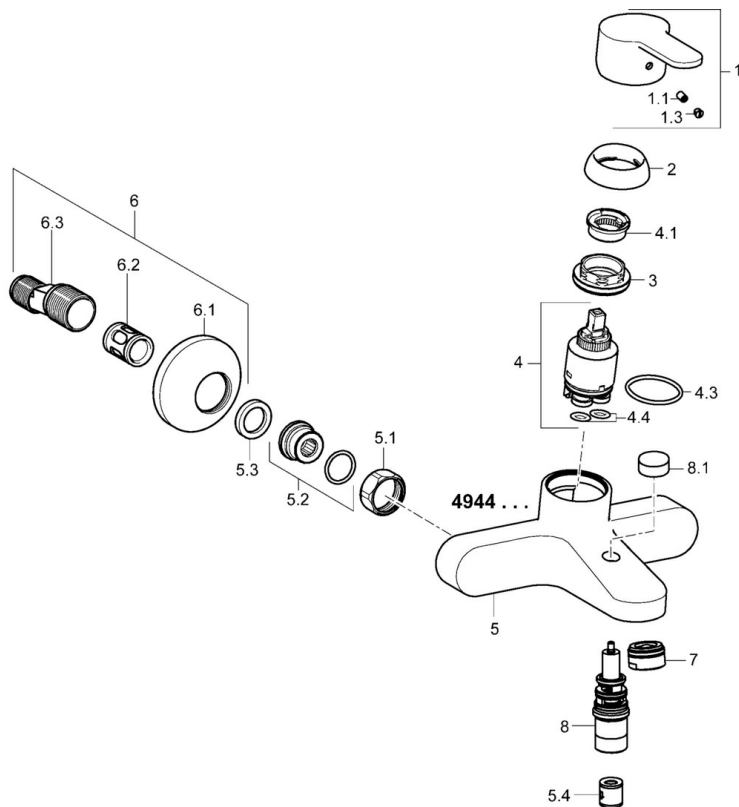

EAN: 4015474254039

static.hansa.com/49442103

- Wanne & Dusche
- Einhebelmischer
- Wandmontage
- Chrom
- CASCADE® Strahlregler
- Hebel mit W+K-Kennzeichnung, Einhandbedienhebel/Griff
- Zugumsteller, Automatische Rückstellung
- Temperaturbegrenzer, Heißwassersperre einstellbar (im Lieferumfang enthalten)
- Rückflussverhinderer, ø 3,5 classic Steuerpatrone mit keramischen Dichtscheiben zur Wassermengen- und Temperatureinstellung
- S-Anschlüsse, Schalldämpfer
- Armaturenkörper aus entzinkungsbeständigem Messing (DZR)
- Eigensicher gegen Rückfließen im häuslichen Gebrauch (nach DIN EN 1717)

Technische Daten

Durchflusseigenschaften

Durchfluss bei 3 bar	20.4 / 19.2 l/min
Druckverlust bei einem Durchfluss von 0,3 l/s	2.5 bar

Technische Eigenschaften

DN-Größe (Nennmaß)	DN15
Warmwasserversorgung	max. +90°C
Arbeitsdruck	0.5-10 bar
Anschlussgröße	G3/4
Installationsabstand	150 ± 15 mm
Ausladung	155 mm
Sicherungseinrichtung (EN1717)	EB
Werkstoff	Messing

Ersatzteile

SP49442103

	Name	Art.-Nr.
1	Hebel	59913827
1.1	Schraube, M5x8, SW2.5	59904755
1.3	Dekorkappe Grau	59912112
2	Abdeckkappe, 33x3 mm	59912504
3	Spann-Mutter, M40x1, SW30	1003409V
4	Kartusche, 3.5 Eco	59912324
4	Kartusche, 3.5 Classic	59913075
4.1	Temperatur-Anschlagring Ausgelaufen	59912325
4.3	O-Ring, d 28.24x2.62 Ausgelaufen	59912590
4.4	O-Ring, d 10.10x1.60 Ausgelaufen	59905072
5.1	Anschlussmutter, G3/4, AF30	59902230
5.2	Verbinder	59913400
5.3	Haltering, 23.9x15.2x2	59902689
5.4	Rückschlagventil	59905714
6	S-Anschluss, G3/4xG1/2	59904793
6.1	Rosette	59904796
6.2	Schalldämpfer	59904792
6.3	Exzenter-Anschluss, G3/4xG1/2, DN15	59910254
7	Luftsprudler, M24x1 C	59913401
8	Umstellung	59912706
8.1	Umstellknopf	59913402
N.I.	Schlüssel, SW30/34	59912108