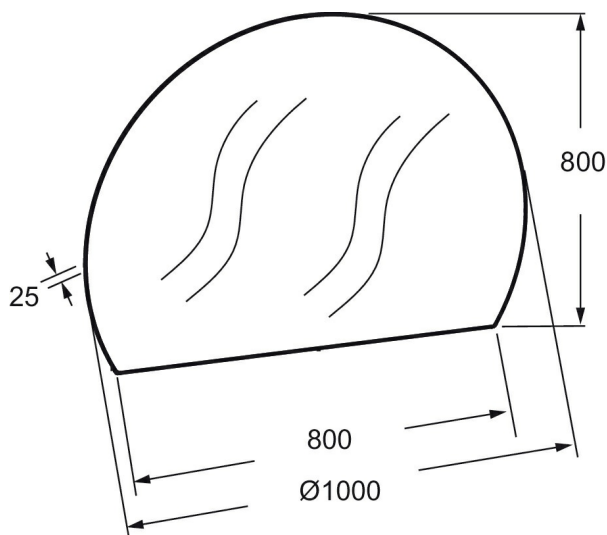

### Produkteigenschaften

- **MAßE:** 80 x 2,50 x 80 cm
- **MATERIAL:** Glas
- **GEWICHT:** 8,9 kg
- **INSTALLATIONSART:** Wandmontage

### Endverbraucher Benefits

- Spiegel auf einer lackierten Spanplatte
- LED-Leiste hinter der peripheren Sandstrahlung am Spiegel
- LED-Beleuchtung (21 W)
- 230V/ 50Hz, 21 W, Schutzklasse II, IP44
- Licht: 4000 K ± 500 K / 2100 Lumen
- ohne Anti Beschlag Funktion
- Vertikal oder horizontal montierbar
- Wandmontage mit 3 Schlüsselloch-Metallplatten
- Hinweis: Schaltung nicht im Lieferumfang. Die Spiegelbeleuchtung wird über einen Wandschalter geschaltet und muss bei der Planung berücksichtigt werden
- Installationshinweis: Bei Verwendung von Armaturen mit Zugstangen, kann aus Platzmangel die Funktion eingeschränkt sein.
- Installationsempfehlung: Verwenden Sie Armaturen ohne Zugstangen und für den Abfluss ein Automatikstopfenventil

### Technische Zeichnung

Kurzbeschreibung: MOON+ Spiegel mit LED-Beleuchtung, Ø 100 cm. EB2474. Kollektion: EPIC. MASSE: 80 x 2,50 x 80 cm. GEWICHT: 8,9 kg. MATERIAL: Glas. INSTALLATIONSART: Wandmontage.