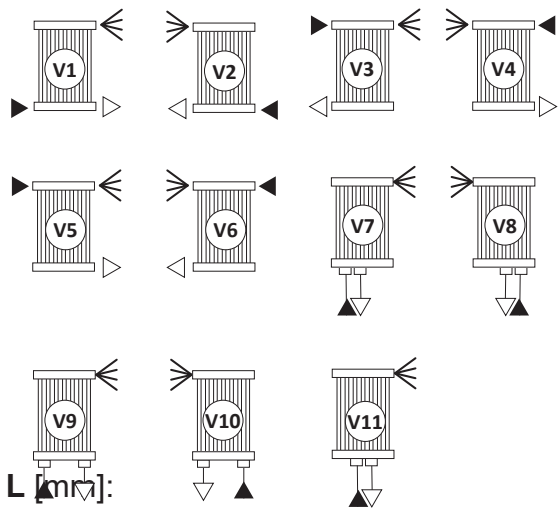

ARIANNA

CORDIVARI®

L [mm]:

- 430
- 480
- 530
- 580
- 730