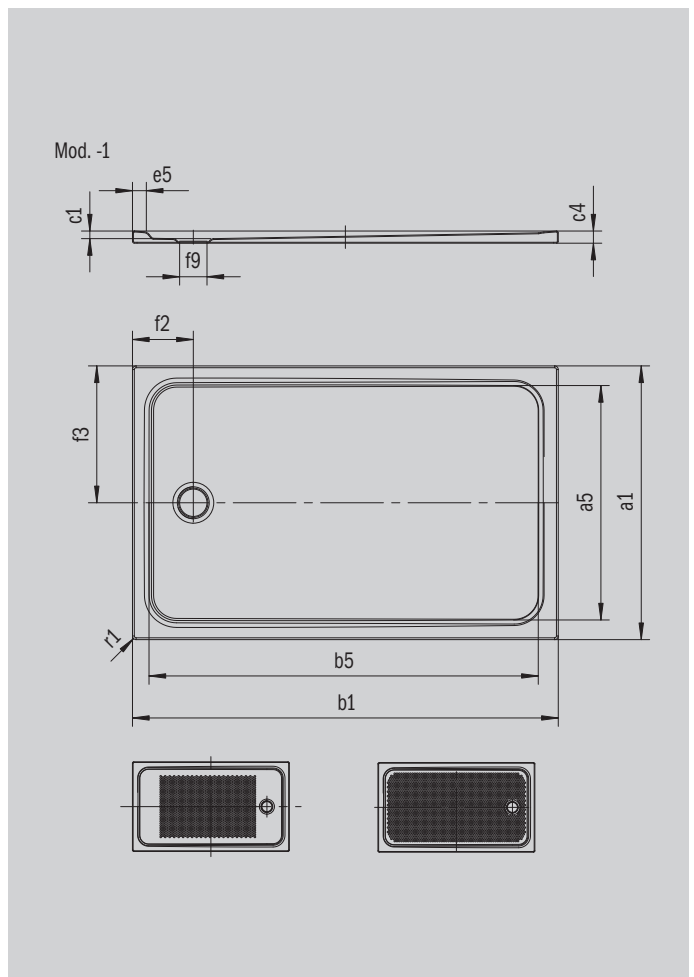

CAYONOPLAN

- Bodenebene Dusche
- Klassisches Design mit umlaufender Prägung
- Perfect Match zur CAYONO Modellfamilie
- Großzügige Standfläche durch seitlichen Ablauf
- Aus KALDEWEI Stahl-Emaille

Abbildung ähnlich

Modell 2254	KA 90 waagrecht	KA 90 flach	KA 90 senkrecht
Gesamt-Aufbauhöhe	98	78	49
Bauhöhe	80	60	80

Modell		2254-1
Äußere Länge [mm]	a_1	900 mm
Innere Länge [mm]	a_5	790 mm
Äußere Breite [mm]	b_1	900 mm
Innere Breite [mm]	b_5	790 mm
Tiefe Innen [mm]	c_1	18 mm
Randhöhe [mm]	c_4	32 mm
Randbreite [mm]	e_5	50 mm
Durchmesser Ablaufloch [mm]	f_9	Ø 90 mm
Abstand Wannenrand bis Mitte Ablaufloch [mm]	$f_2; f_3$	200; 450 mm
Äußerer Radius [mm]	r_1	12 mm
Nettogewicht [kg]		21 kg
Antislip		355 x 355 mm
Vollantislip		695 x 735 mm
ANTISLIP SECURE PLUS		Vollflächig