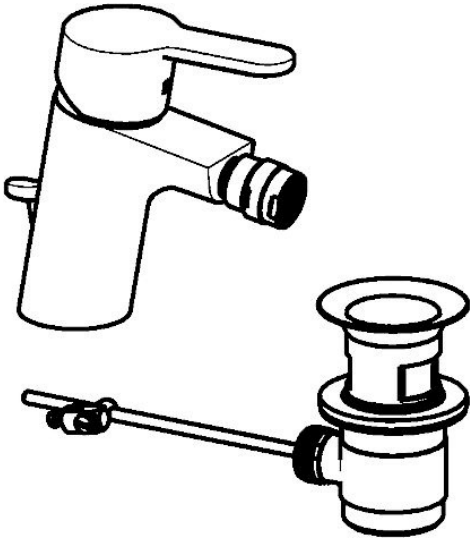

EAN: 4015474254015  
[static.hansa.com/49433203](https://static.hansa.com/49433203)

- Bidet
- Einhebelmischer
- Standmontage
- Chrom
- PCA® konstante Durchflussleistung unabhängig vom Fließdruck, Kugelgelenk
- Hebel mit W+K-Kennzeichnung, Einhandbedienhebel/Griff
- Ablaufgarnitur mit Zugstange
- Temperaturbegrenzer, Heißwassersperre einstellbar (im Lieferumfang enthalten)
- $\varnothing$  3.5 classic Steuerpatrone mit keramischen Dichtscheiben zur Wassermengen- und Temperatureinstellung
- Anschluss über flexible Druckschläuche
- Armaturenkörper aus entzinkungsbeständigem Messing (DZR), Rapid-Montagesystem

### Technische Eigenschaften

DN-Größe (Nennmaß) **DN15**  
 Warmwasserversorgung **max. +70°C**  
 Arbeitsdruck **0.5-10 bar**  
 Anschlussgröße **G3/8**  
 Ausladung **107 mm**  
 Sicherungseinrichtung (EN1717) **AA**  
 Werkstoff **Messing**

### SP49433203

	Name	Art.-Nr.
1	Hebel	59913827
1.1	Schraube, M5x8, SW2.5	59904755
1.3	Dekorkappe Grau	59912112
2	Abdeckkappe, 33x3 mm	59912504
2.1	Dichtung, 45x35.5x5.4	59913651
3	Spann-Mutter, M40x1	1003409V
4	Kartusche, 3.5 Eco	59912324
4	Kartusche, 3.5 Classic	59913075
4.1	Temperatur-Anschlagring	59912325
4.3	O-Ring, d 28.24x2.62 Ausgelaufen	59912590
4.4	O-Ring, d 10.10x1.60 Ausgelaufen	59905072
5.1	Zugstange mit Knopf	59913067
5.2	Gelenkstück	59904624
5.3	Bodendichtung	59914591
5.5	Befestigungsplatte	59904765
5.6	Schraube, M8x1, SW13	59904766
5.7	Befestigungssatz	59912113
5.8	Anschlußschlauch, L=430, G3/8-M10x1 RH Ausgelaufen	59913213
5.9	Anschlußschlauch, L=430, G3/8-M10x1	59912515
5.10	O-Ring, d 7.65x1.78	59902337
5.11	Dichtung, 9.5x14.4x2	59912551
5.12	Befestigungsschraube, M8x1, L=140	59912474
6	Luftsprudler, M24x1, 6 l/min	59913727
6.2	Strahlregler mit Kugelgelenk für Bidetarmatur	59910952
7	Ablaufgarnitur	59904620
7	Ablaufgarnitur, (2019-)	59914764
N.I.	Schlüssel, SW30/34	59912108