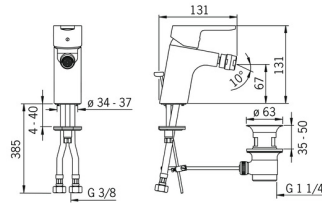

EAN: 4015474254015  
[static.hansa.com/49433203](https://static.hansa.com/49433203)

- Bidet
- Einhebelmischer
- Standmontage
- Chrom
- PCA® konstante Durchflussleistung unabhängig vom Fließdruck, Kugelgelenk
- Hebel mit W+K-Kennzeichnung, Einhandbedienhebel/Griff
- Ablaufgarnitur mit Zugstange
- Temperaturbegrenzer, Heißwassersperre einstellbar (im Lieferumfang enthalten)
- $\varnothing$  3.5 classic Steuerpatrone mit keramischen Dichtscheiben zur Wassermengen- und Temperatureinstellung
- Anschluss über flexible Druckschläuche
- Armaturenkörper aus entzinkungsbeständigem Messing (DZR), Rapid-Montagesystem

### Technische Eigenschaften

DN-Größe (Nennmaß) **DN15**  
 Warmwasserversorgung **max. +70°C**  
 Arbeitsdruck **0.5-10 bar**  
 Anschlussgröße **G3/8**  
 Ausladung **107 mm**  
 Sicherungseinrichtung (EN1717) **AA**  
 Werkstoff **Messing**