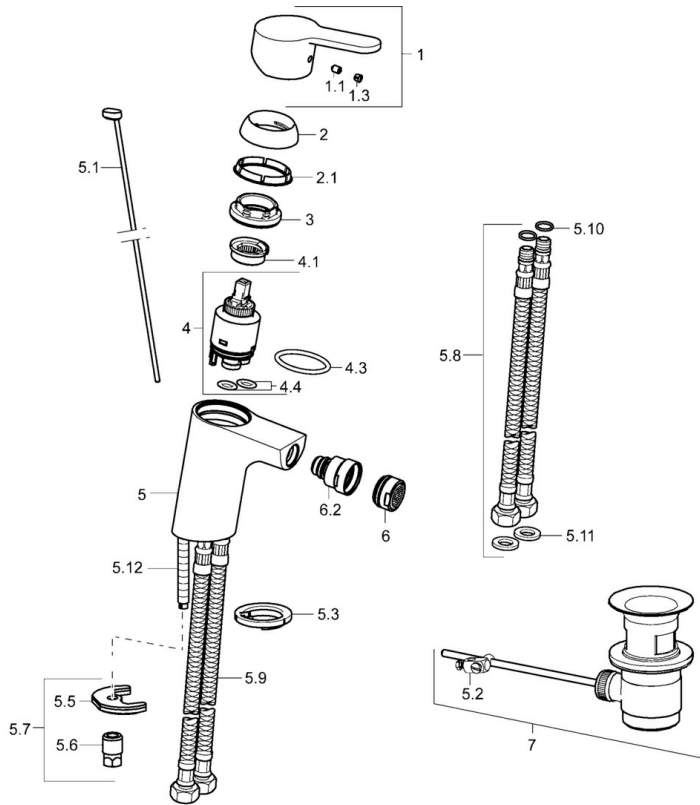

EAN: 4015474254015  
[static.hansa.com/49433203](https://static.hansa.com/49433203)

- Bidet
- Einhebelmischer
- Standmontage
- Chrom
- PCA® konstante Durchflussleistung unabhängig vom Fließdruck, Kugelgelenk
- Hebel mit W+K-Kennzeichnung, Einhandbedienhebel/Griff
- Ablaufgarnitur mit Zugstange
- Temperaturbegrenzer, Heißwassersperre einstellbar (im Lieferumfang enthalten)
- $\varnothing$  3.5 classic Steuerpatrone mit keramischen Dichtscheiben zur Wassermengen- und Temperatureinstellung
- Anschluss über flexible Druckschläuche
- Armaturenkörper aus entzinkungsbeständigem Messing (DZR), Rapid-Montagesystem

### Technische Eigenschaften

DN-Größe (Nennmaß) **DN15**  
 Warmwasserversorgung **max. +70°C**  
 Arbeitsdruck **0.5-10 bar**  
 Anschlussgröße **G3/8**  
 Ausladung **107 mm**  
 Sicherungseinrichtung (EN1717) **AA**  
 Werkstoff **Messing**

### SP49433203

	Name	Art.-Nr.
1	Hebel	59913827
1.1	Schraube, M5x8, SW2.5	59904755
1.3	Dekorkappe Grau	59912112
2	Abdeckkappe, 33x3 mm	59912504
2.1	Dichtung, 45x35.5x5.4	59913651
3	Spann-Mutter, M40x1	1003409V
4	Kartusche, 3.5 Eco	59912324
4	Kartusche, 3.5 Classic	59913075
4.1	Temperatur-Anschlagring	59912325
4.3	O-Ring, d 28.24x2.62 Ausgelaufen	59912590
4.4	O-Ring, d 10.10x1.60 Ausgelaufen	59905072
5.1	Zugstange mit Knopf	59913067
5.2	Gelenkstück	59904624
5.3	Bodendichtung	59914591
5.5	Befestigungsplatte	59904765
5.6	Schraube, M8x1, SW13	59904766
5.7	Befestigungssatz	59912113
5.8	Anschlußschlauch, L=430, G3/8-M10x1 RH Ausgelaufen	59913213
5.9	Anschlußschlauch, L=430, G3/8-M10x1	59912515
5.10	O-Ring, d 7.65x1.78	59902337
5.11	Dichtung, 9.5x14.4x2	59912551
5.12	Befestigungsschraube, M8x1, L=140	59912474
6	Luftsprudler, M24x1, 6 l/min	59913727
6.2	Strahlregler mit Kugelgelenk für Bidetarmatur	59910952
7	Ablaufgarnitur	59904620
7	Ablaufgarnitur, (2019-)	59914764
N.I.	Schlüssel, SW30/34	59912108