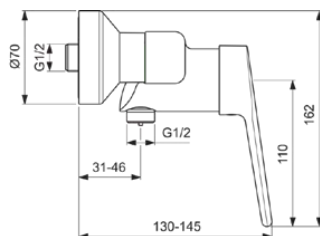

CERAPLUS

BC118AA

CERAPLUS | Brausearmatur AP 207x130x162 mm in chrom, 10 l/min (3 bar) | Click-Technologie, EPD, FirmaFlow, SmartShine Oberfläche

Bild & Zeichnung

Allgemeine Informationen

Produktkategorie:	Brausearmaturen
Produktart:	Brausearmatur AP
Marke:	Ideal Standard
Kollektion:	CERAPLUS
Designer:	Artefakt
Farbe:	AA - Chrom
Oberflächenveredelung:	glänzend
Höhe (mm):	162
Breite (mm):	207
Ausladung (mm):	130 - 145
Befestigungsart:	S-Anschluss
Nettogewicht (kg):	1.77
EAN Code:	3800861059745

Name des BAQUA-Zertifikates:	185/198/27
Name des BGCC-Zertifikates:	14-NURVSPSRB-3136

Produktspezifikationen

Anzahl der Rosette(n):	2
Anzahl der Griffe:	1
Farbcode:	AA
Farbbeschreibung:	chrom
Cool Body Technologie:	Nein
Absperrbare S-Anschlüsse:	Nein
DVGW-Eigensicher:	Nein
FirmaFlow Kartusche:	Ja
Einstellbar Spülzeit:	Nein
Griff-Anwendung:	Volumen & Temperaturkontrolle
Griffposition:	Vorderseite
Material:	Metall
Material des Griffs:	Metall
Materialspezifikation:	Messing

CERAPLUS

BC118AA

CERAPLUS | Brausearmatur AP 207x130x162 mm in chrom, 10 l/min (3 bar) | Click-Technologie, EPD, FirmaFlow, SmartShine Oberfläche

Produktspezifikationen

Maximaler Durchfluss bei 3 bar (l/min):	10
Maximaler Durchfluss bei 3 bar (l/min) für alle Auslässe:	10
Durchfluss bei 3 bar (l) - Auslauf:	10
Geräuschgedämpfte S-Anschlüsse:	Nein
PVD Technologie:	Nein
Form der Rosette(n):	Rund
Gewindeanschluss des Brauseschlauchs:	G 1/2
Smartshine:	Ja
Oberflächenschutz:	verchromt
Oberflächenveredelung:	glänzend
Temperaturbegrenzer:	Ja
Griffart:	Betätigungshebel
Art der Temperaturkontrolle:	Manuelle Betätigung
Mit S-Anschlüssen:	Ja
Mit Rosette(n):	Ja
Mit Griff(en):	Ja
Mit Handbrause-Set:	Nein
Mit Kopfbrause:	Nein
Mit Brausekombination:	Nein
Befestigungsart:	S-Anschluss
Montageart:	wandhängend