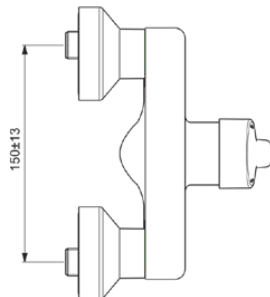

CERAPLUS

BC118AA

CERAPLUS | Brausearmatur AP 207x130x162 mm in chrom, 10 l/min (3 bar) | Click-Technologie, EPD, FirmaFlow, SmartShine Oberfläche

Bild & Zeichnung

Allgemeine Informationen

Produktkategorie:	Brausearmaturen
Produktart:	Brausearmatur AP
Marke:	Ideal Standard
Kollektion:	CERAPLUS
Designer:	Artefakt
Farbe:	AA - Chrom
Oberflächenveredelung:	glänzend
Höhe (mm):	162
Breite (mm):	207
Ausladung (mm):	130 - 145
Befestigungsart:	S-Anschluss
Nettogewicht (kg):	1.77
EAN Code:	3800861059745

Name des BAQUA-Zertifikates:	185/198/27
Name des BGCC-Zertifikates:	14-NURVSPSRB-3136

Produktspezifikationen

Anzahl der Rosette(n):	2
Anzahl der Griffe:	1
Farbcode:	AA
Farbbeschreibung:	chrom
Cool Body Technologie:	Nein
Absperrbare S-Anschlüsse:	Nein
DVGW-Eigensicher:	Nein
FirmaFlow Kartusche:	Ja
Einstellbar Spülzeit:	Nein
Griff-Anwendung:	Volumen & Temperaturkontrolle
Griffposition:	Vorderseite
Material:	Metall
Material des Griffs:	Metall
Materialspezifikation:	Messing

CERAPLUS

BC118AA

CERAPLUS | Brausearmatur AP 207x130x162 mm in chrom, 10 l/min (3 bar) | Click-Technologie, EPD, FirmaFlow, SmartShine Oberfläche

Produktspezifikationen

Maximaler Durchfluss bei 3 bar (l/min):	10
Maximaler Durchfluss bei 3 bar (l/min) für alle Auslässe:	10
Durchfluss bei 3 bar (l) - Auslauf:	10
Geräuschgedämpfte S-Anschlüsse:	Nein
PVD Technologie:	Nein
Form der Rosette(n):	Rund
Gewindeanschluss des Brauseschlauchs:	G 1/2
Smartshine:	Ja
Oberflächenschutz:	verchromt
Oberflächenveredelung:	glänzend
Temperaturbegrenzer:	Ja
Griffart:	Betätigungshebel
Art der Temperaturkontrolle:	Manuelle Betätigung
Mit S-Anschlüssen:	Ja
Mit Rosette(n):	Ja
Mit Griff(en):	Ja
Mit Handbrause-Set:	Nein
Mit Kopfbrause:	Nein
Mit Brausekombination:	Nein
Befestigungsart:	S-Anschluss
Montageart:	wandhängend