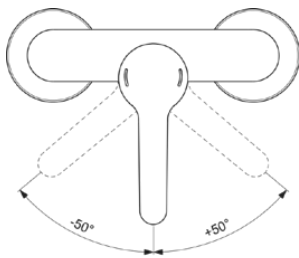

CERAPLUS

BC118AA

CERAPLUS | Brausearmatur AP 207x130x162 mm in chrom, 10 l/min (3 bar) | Click-Technologie, EPD, FirmaFlow, SmartShine Oberfläche

Bild & Zeichnung

Allgemeine Informationen

Produktkategorie:	Brausearmaturen
Produktart:	Brausearmatur AP
Marke:	Ideal Standard
Kollektion:	CERAPLUS
Designer:	Artefakt
Farbe:	AA - Chrom
Oberflächenveredelung:	glänzend
Höhe (mm):	162
Breite (mm):	207
Ausladung (mm):	130 - 145
Befestigungsart:	S-Anschluss
Nettogewicht (kg):	1.77
EAN Code:	3800861059745

Name des BAQUA-Zertifikates:	185/198/27
Name des BGCC-Zertifikates:	14-NURVSPSRB-3136

Produktspezifikationen

Anzahl der Rosette(n):	2
Anzahl der Griffe:	1
Farbcode:	AA
Farbbeschreibung:	chrom
Cool Body Technologie:	Nein
Absperrbare S-Anschlüsse:	Nein
DVGW-Eigensicher:	Nein
FirmaFlow Kartusche:	Ja
Einstellbar Spülzeit:	Nein
Griff-Anwendung:	Volumen & Temperaturkontrolle
Griffposition:	Vorderseite
Material:	Metall
Material des Griffs:	Metall
Materialspezifikation:	Messing

CERAPLUS

BC118AA

CERAPLUS | Brausearmatur AP 207x130x162 mm in chrom, 10 l/min (3 bar) | Click-Technologie, EPD, FirmaFlow, SmartShine Oberfläche

Produktspezifikationen

Maximaler Durchfluss bei 3 bar (l/min):	10
Maximaler Durchfluss bei 3 bar (l/min) für alle Auslässe:	10
Durchfluss bei 3 bar (l) - Auslauf:	10
Geräuschgedämpfte S-Anschlüsse:	Nein
PVD Technologie:	Nein
Form der Rosette(n):	Rund
Gewindeanschluss des Brauseschlauchs:	G 1/2
Smartshine:	Ja
Oberflächenschutz:	verchromt
Oberflächenveredelung:	glänzend
Temperaturbegrenzer:	Ja
Griffart:	Betätigungshebel
Art der Temperaturkontrolle:	Manuelle Betätigung
Mit S-Anschlüssen:	Ja
Mit Rosette(n):	Ja
Mit Griff(en):	Ja
Mit Handbrause-Set:	Nein
Mit Kopfbrause:	Nein
Mit Brausekombination:	Nein
Befestigungsart:	S-Anschluss
Montageart:	wandhängend