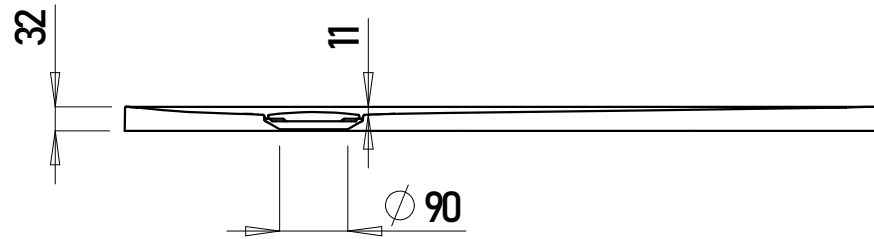

VIGOUR

DUSCHWANNE
V3M10090SP