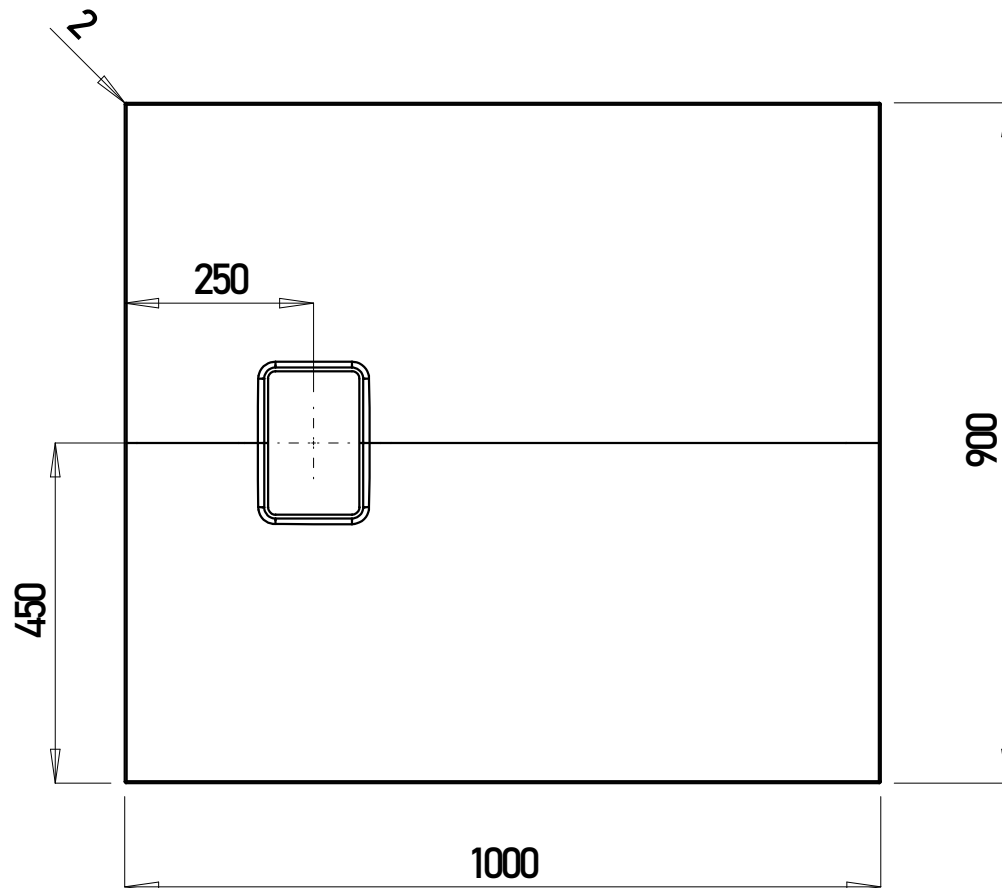

VIGOUR

DUSCHWANNE
V3M10090SP