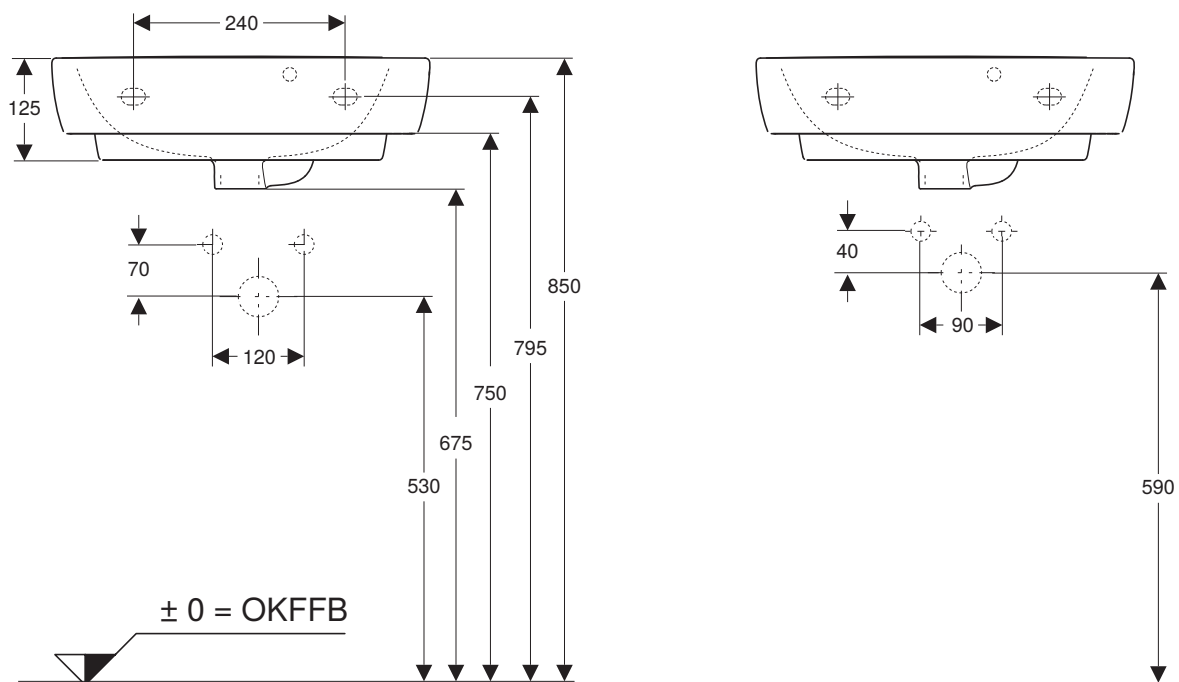

VIGOUR

Die Marke für das ganze Bad

	clivia V2 eckig
	Waschtisch 50x35 cm
	Artikelnr.: CLE50
	Skala: 1:10
	Datum: 01.03.2026

969.863.00.0(01)