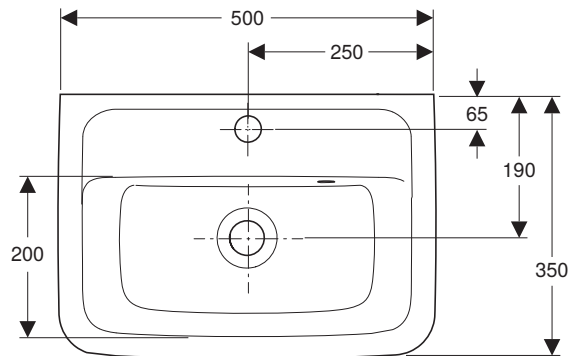

VIGOUR

Die Marke für das ganze Bad

	clivia V2 eckig
	Waschtisch 50x35 cm
	Artikelnr.: CLE50
	Skala: 1:10
	Datum: 01.03.2026

969.863.00.0(01)