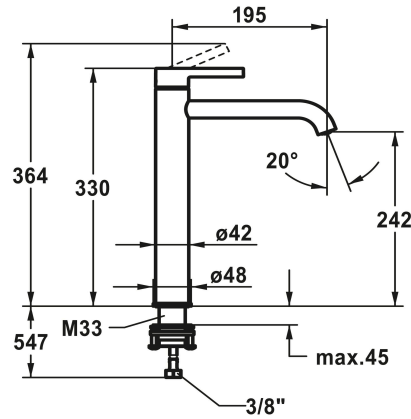

KWC BEVO Hebelmischer - Waschtisch

Modell-Linie: BEVO | 12.421.093.177FL
Armaturen | Manuelle Armaturen

KWC-Nr.

124616
chromeline, A 195, flexible Anschlussschläuche, ohne Ablaufventil

125021
matt black, A 195, flexible Anschlussschläuche, ohne Ablaufventil

125048
brushed steel, A 195, flexible Anschlussschläuche, ohne Ablaufventil

Farbcode

chromeline

matt black

brushed steel

- * Hebelmischer
- * Für Aufsatzbecken
- * EcoProtect - Wasserspareinrichtung
- * Auslauf fest
- Neoperl® Caché® CS, Coin Slot
- * OptimalSpace - großzügiger Wasch- / Arbeitsbereich
- * KWC Steuerpatrone M 35 OP

- mit Keramikscheibentechnik
- Auslaufmenge und Temperatur stufenlos einstellbar
- Temperaturbegrenzung
- * Flexible Anschlussschläuche 3/8"
- * QuickInstallation - Befestigung mit Gewindestutzen M33 x 1.5 mit Feststellschrauben
- * Tischbohrung ø35 mm

Technische Daten

Auslaufmenge	5 l/min (3 bar)
Ablaufgarnitur	ohne Ablaufventil
Anschluss	Flexible Anschlussschläuche
Auslauf	fest
Bedienung	topbedient
Farbcode	brushed steel
Installationsart	für Waschschiessel
Armaturtyp	Hebelmischer
Mass Höhe	330
Armaturengeräuschgruppe	I
Ausladung A	A 195
Energieetikette (CH)	A
Mass-Wasseraustritt	242
Material	Messing