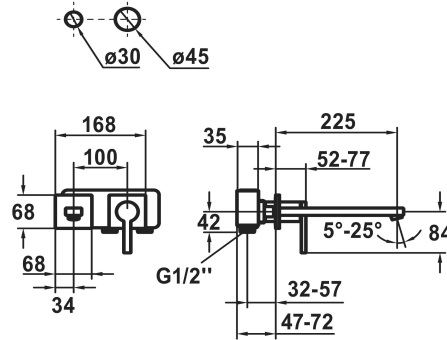

KWC AVA E

Fertigmontageset - Hebelmischer - Waschtisch

Modell-Linie: AVA E | 11.452.064.700

Armaturen | Manuelle Armaturen

KWC-Nr.

124960
Edelstahl, A 225

- * Fertigmontageset Hebelmischer
- * EcoProtect - Wasserspareinrichtung
- * Auslauf fest
- Neoperl® Perlator® SSR, Schwenkstrahlregler
- * OptimalSpace - großzügiger Wasch- / Arbeitsbereich
- * KWC Steuerpatrone M 35 H

- mit Keramikscheibentechnik
- Auslaufmenge und Temperatur stufenlos einstellbar
- * Separat bestellen:
- Unterputz-Einheit ½" 39.001.400.700
- * Separat bestellen (optional oder falls erforderlich):
- Verlängerungsset 20 mm Z.536.333

Technische Daten

Auslaufmenge	5 l/min (3 bar)
Auslauf	fest
Durchmesser	168 x 68
Bedienung	frontbedient
Farbcode	Edelstahl
Installationsart	Wandmontage
Armaturtyp	Hebelmischer
Armaturengeräuschgruppe	I
Unterputz	FM-Set
Ausladung A	A 225
Energieetikette (CH)	A
Material	rostfreier Stahl

Service Schlüssel Neoperl © Gehäuse M20x1, orange

638338

Z.638.338
