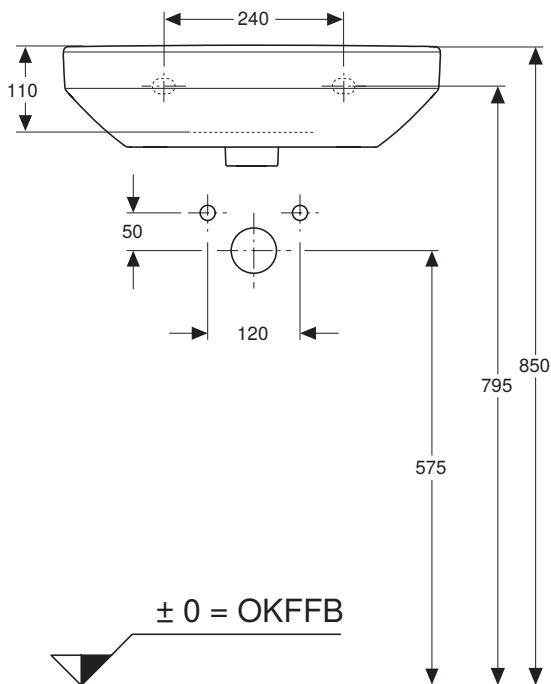

VIGOUR

Pure Lebenskraft im Bad

± 0 = OKFFB

969.840.00.0 (00)

clivia
Handwaschbecken 50x35 cm
Artikelnr.: CL50
Skala: 1:10
Datum: 03.02.2020