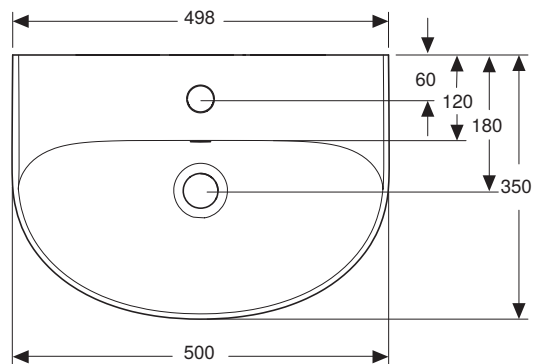

VIGOUR

Pure Lebenskraft im Bad

± 0 = OKFFB

969.840.00.0 (00)

clivia
Handwaschbecken 50x35 cm
Artikelnr.: CL50
Skala: 1:10
Datum: 03.02.2020