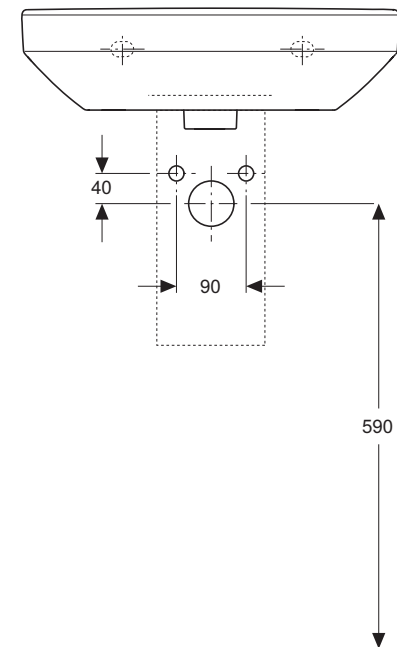

VIGOUR

Pure Lebenskraft im Bad

± 0 = OKFFB

969.840.00.0 (00)

clivia
Handwaschbecken 50x35 cm
Artikelnr.: CL50
Skala: 1:10
Datum: 03.02.2020