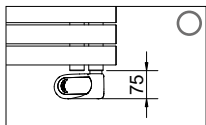

KELLY FLAT RX

ELETTRICO / ELECTRIC

CORDIVARI[®]

TMT DIG Wi-Fi

TMT DIG PLUS

TMT DIG ECO

L [mm]:

- 500
- 600