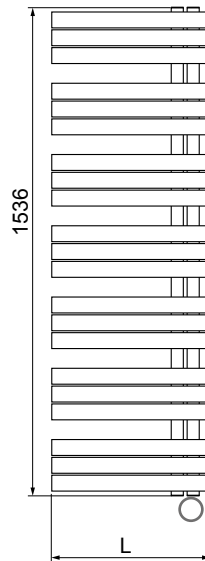

KELLY FLAT RX

ELETTRICO / ELECTRIC

CORDIVARI[®]

TMT DIG Wi-Fi

TMT DIG PLUS

TMT DIG ECO

L [mm]:

- 500
- 600