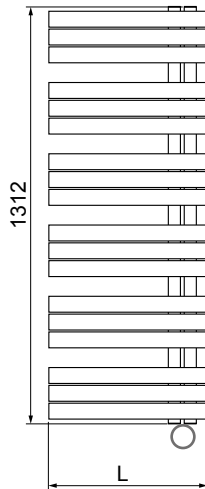

KELLY FLAT RX

ELETTRICO / ELECTRIC

CORDIVARI[®]

TMT DIG Wi-Fi

TMT DIG PLUS

TMT DIG ECO

L [mm]:

- 500
- 600