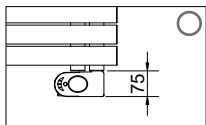

KELLY FLAT RX

ELETTRICO / ELECTRIC

CORDIVARI[®]

TMT DIG Wi-Fi

TMT DIG PLUS

TMT DIG ECO

L [mm]:

- 500
- 600