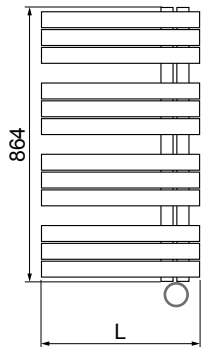

KELLY FLAT RX

ELETTRICO / ELECTRIC

CORDIVARI[®]

TMT DIG Wi-Fi

TMT DIG PLUS

TMT DIG ECO

L [mm]:

- 500
- 600