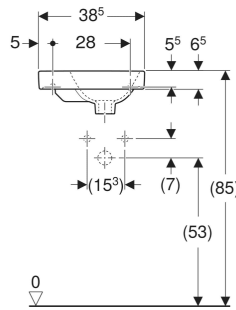

Geberit Caluna Handwaschbecken asymmetrisch

EIGENSCHAFTEN

- Unterbaufähig

TECHNISCHE DATEN

Werkstoff

Sanitärkeramik

LIEFERUMFANG

- Handwaschbecken

Art.-Nr.	Farbe / Oberfläche	Hahnloch	Überlauf	B cm	B1 cm	B2 cm	B3 cm	B4 cm	B5 cm	H cm	T cm	T1 cm	T2 cm	T3 cm	Ablagefläche
510.001.00.1 Neu	weiß	links	ohne	38.5	28	25.5	11.5	6	18	15.5	29	11.5	24	11.5	links