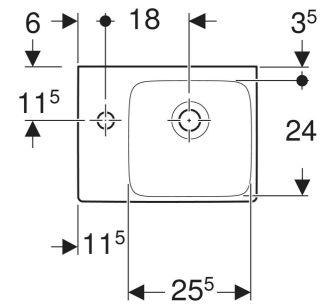

Geberit Caluna Handwaschbecken asymmetrisch

EIGENSCHAFTEN

- Unterbaufähig

TECHNISCHE DATEN

Werkstoff

Sanitärkeramik

LIEFERUMFANG

- Handwaschbecken

Art.-Nr.	Farbe / Oberfläche	Hahnloch	Überlauf	B cm	B1 cm	B2 cm	B3 cm	B4 cm	B5 cm	H cm	T cm	T1 cm	T2 cm	T3 cm	Ablagefläche
510.001.00.1 Neu	weiß	links	ohne	38.5	28	25.5	11.5	6	18	15.5	29	11.5	24	11.5	links