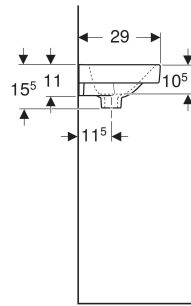

Geberit Caluna Handwaschbecken asymmetrisch

EIGENSCHAFTEN

- Unterbaufähig

TECHNISCHE DATEN

Werkstoff

Sanitärkeramik

LIEFERUMFANG

- Handwaschbecken

Art.-Nr.	Farbe / Oberfläche	Hahnloch	Überlauf	B cm	B1 cm	B2 cm	B3 cm	B4 cm	B5 cm	H cm	T cm	T1 cm	T2 cm	T3 cm	Ablagefläche
510.001.00.1 Neu	weiß	links	ohne	38.5	28	25.5	11.5	6	18	15.5	29	11.5	24	11.5	links