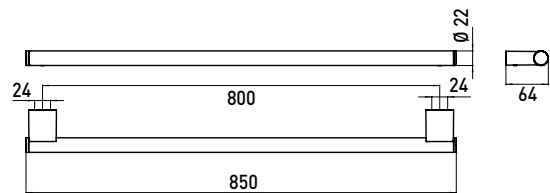

### Badetuchhalter chrom

Art.-Nr.3560 001 80

800 mm