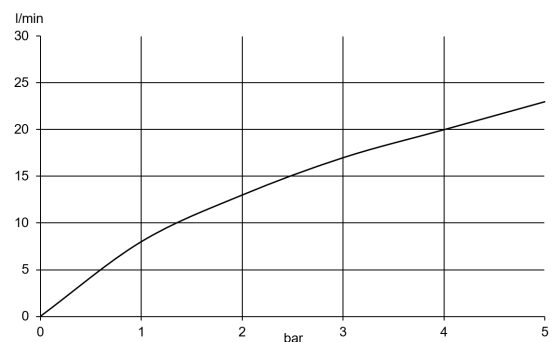

Technische Daten/ Technical Data

AP-Brause-Thermostat white
verchromt VIGOUR
WHTB

Aufputz-Brause-Thermostat
DN 15
Wandmontage
Armaturenkörper Messing
Farbe: chrom
Temperaturwählgriff mit Heißwassersperre 38°
Keramik Oberteil 180°
50% Wassermengenbegrenzung
S-Anschlüsse G1/2 x G3/4
Brauseabgang G1/2
eigensicher gegen Rückfließen
Safe-Tec
mit vormontierten Schmutzfangsieben
Durchflussmenge bei 3 bar 50% 9 l/min.
Durchflussmenge bei 3 bar 17 l/min.

Ausladung 105mm
Breite 320mm

Fabrikat: VIGOUR
Modell: white
WHTB

Produktabbildung/ Product picture

Maßzeichnung/ Dimensional drawing

Durchfluss/ Flow rate

VIGOUR