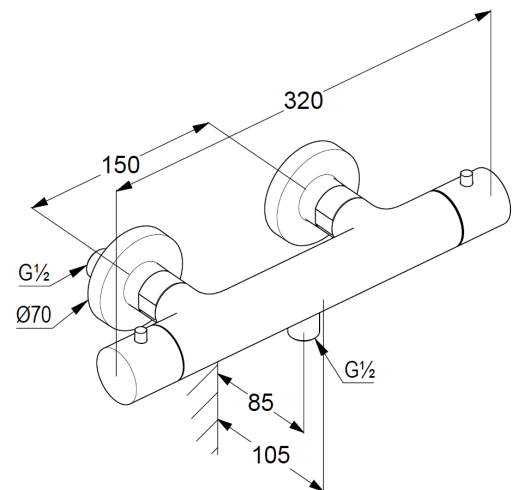

Technische Daten/ Technical Data

AP-Brause-Thermostat white
verchromt VIGOUR
WHTB

Aufputz-Brause-Thermostat
DN 15
Wandmontage
Armaturenkörper Messing
Farbe: chrom
Temperaturwählgriff mit Heißwassersperre 38°
Keramik Oberteil 180°
50% Wassermengenbegrenzung
S-Anschlüsse G1/2 x G3/4
Brauseabgang G1/2
eigensicher gegen Rückfließen
Safe-Tec
mit vormontierten Schmutzfangsieben
Durchflussmenge bei 3 bar 50% 9 l/min.
Durchflussmenge bei 3 bar 17 l/min.

Ausladung 105mm
Breite 320mm

Fabrikat: VIGOUR
Modell: white
WHTB

Produktabbildung/ Product picture

Maßzeichnung/ Dimensional drawing

Durchfluss/ Flow rate

VIGOUR