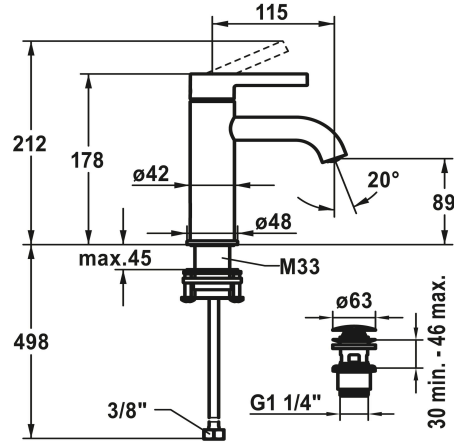

KWC BEVO Hebelmischer - Waschtisch

Modell-Linie: BEVO | 12.421.641.177FL
Armaturen | Manuelle Armaturen

KWC-Nr.

124603 chromeline, A 115, flexible Anschlussschläuche, mit Ablaufventil
124604 chromeline, A 115, flexible Anschlussschläuche, ohne Ablaufventil
125016 matt black, A 115, flexible Anschlussschläuche, mit Push Open
125017 matt black, A 115, flexible Anschlussschläuche, ohne Ablaufventil
125043 brushed steel, A 115, flexible Anschlussschläuche, mit Push Open
125044 brushed steel, A 115, flexible Anschlussschläuche, ohne Ablaufventil

- * Hebelmischer
- * EcoProtect - Wasserspareinrichtung
- * Auslauf fest
- Neoperl® Caché® CS, Coin Slot
- * KWC Steuerpatrone M 35 OP
- mit Keramikscheibentechnik
- Auslaufmenge und Temperatur stufenlos einstellbar

Ablaufgarnitur

mit Ablaufventil
ohne Ablaufventil
mit Push Open
ohne Ablaufventil
mit Push Open
ohne Ablaufventil

- Temperaturbegrenzung
- * Flexible Anschlussschläuche 3/8"
- * QuickInstallation - Befestigung mit Gewindestutzen M33 x 1.5 mit Feststellschrauben
- * Tischbohrung ø35 mm
- * Lieferumfang:
- KWC Ablaufventil Push Open 2 in 1 Z.540.049.700

Technische Daten

Auslaufmenge	5 l/min (3 bar)
Ablaufgarnitur	mit Push Open
Anschluss	Flexible Anschlussschläuche
Auslauf	fest
Bedienung	topbedient
Farbcode	brushed steel
Installationsart	Standmontage
Armaturtyp	Hebelmischer
Mass Höhe	178
Armaturengeräuschgruppe	I
Ausladung A	A 115
Energieetikette (CH)	A
Mass-Wasseraustritt	89
Material	Messing