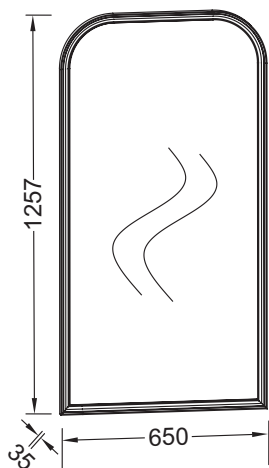

EB728

Kollektion: CLÉO 1889

Farboptionen*:

MWB - Intense
Grey lacquer

Produktmerkmale:

Produkteigenschaften

- MAßE: 65 x 3,50 x 125,70 cm
- INSTALLATIONSART: Wandmontage
- MATERIAL: Lack

Endverbraucher Benefits

- mit Holzeinfassung
- inkl. Anti-Beschlag Funktion (Verbrauch: 6W/h)
- HINWEIS: Eine Schaltung für die Spiegelheizung ist im Lieferumfang nicht enthalten

Technische Zeichnung

Kurzbeschreibung: Spiegel im Retro Design 65 cm. EB728. Kollektion: CLÉO 1889. MAßE: 65 x 3,50 x 125,70 cm. MATERIAL: Lack. INSTALLATIONSART: Wandmontage.