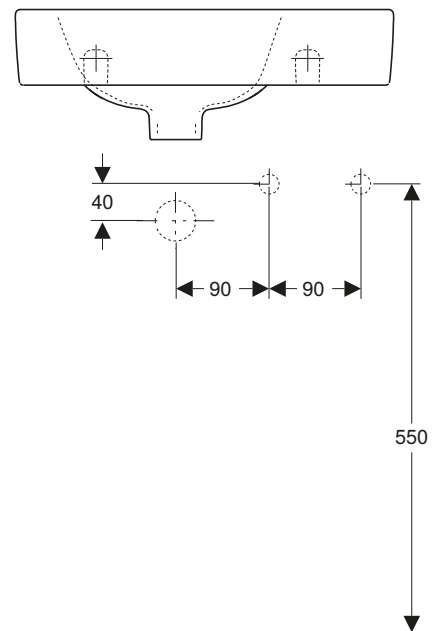

# VIGOUR

Die Marke für das ganze Bad

969.864.00.0(01)

clivia V2 eckig

Waschtisch 50x25 cm

Artikelnr.: CLE5025R

Skala: 1:10

Datum: 01.03.2026