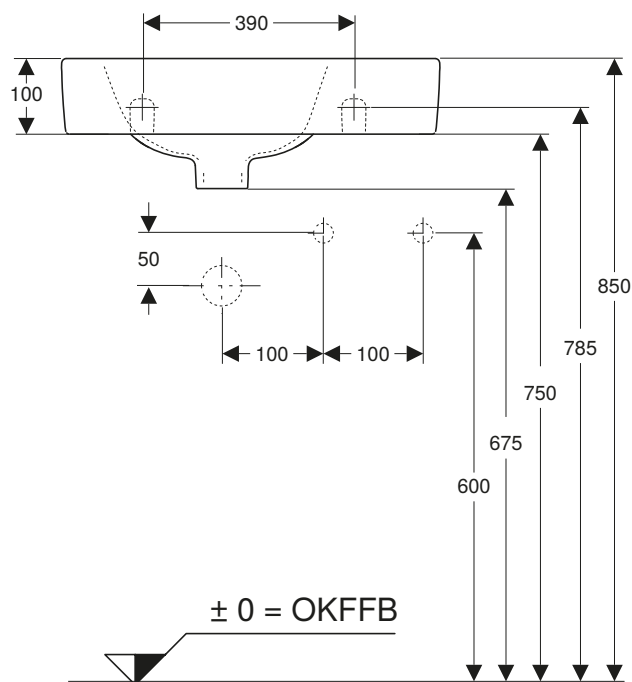

# VIGOUR

Die Marke für das ganze Bad

969.864.00.0(01)

clivia V2 eckig

Waschtisch 50x25 cm

Artikelnr.: CLE5025R

Skala: 1:10

Datum: 01.03.2026