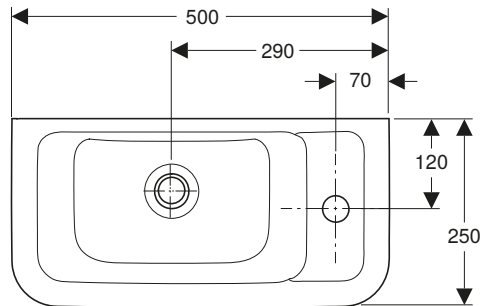

# VIGOUR

Die Marke für das ganze Bad

969.864.00.0(01)

clivia V2 eckig

Waschtisch 50x25 cm

Artikelnr.: CLE5025R

Skala: 1:10

Datum: 01.03.2026