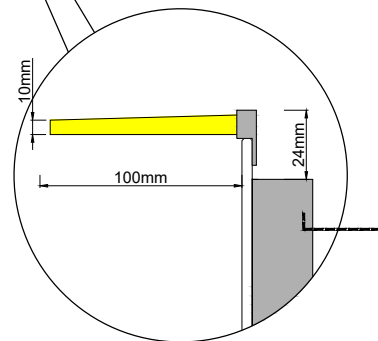

Frontansicht

Seitenansicht

Rückansicht

Detail B

Detail C

Alu L-Profile bis 1300mm Breite 30x60x30mm
 Alu U-Profile ab 1300mm Breite: 30x60x30mm

Artikel-Grp.: 3810
 Modell-Bezeichnung: Vestone
 Modell-Variante:

Diamantglas-Segel 100mm, oben
 10mm stark

OPTIONAL:
 Anti-Beschlagfolie

Blatt-Nr.:	VS_3810_V0
Datum:	29.03.2021
gez.:	CK