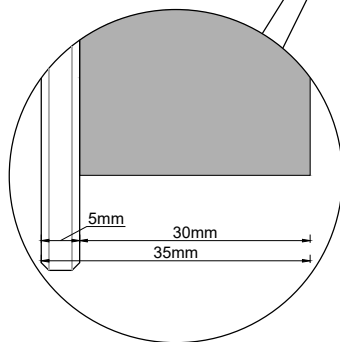

Frontansicht

Seitenansicht

Rückansicht

Detail B

Detail C

Alu L-Profile bis 1300mm Breite 30x60x30mm
 Alu U-Profile ab 1300mm Breite: 30x60x30mm

Artikel-Grp.: 3810
 Modell-Bezeichnung: Vestone
 Modell-Variante:

Diamantglas-Segel 100mm, oben
 10mm stark

OPTIONAL:
 Anti-Beschlagfolie

Blatt-Nr.:	VS_3810_V0
Datum:	29.03.2021
gez.:	CK