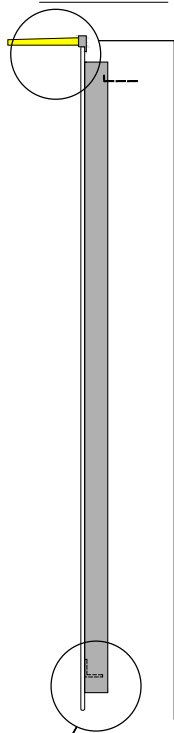

Frontansicht

Seitenansicht

Rückansicht

Detail B

Detail C

Alu L-Profile bis 1300mm Breite 30x60x30mm
 Alu U-Profile ab 1300mm Breite: 30x60x30mm

Artikel-Grp.: 3810
 Modell-Bezeichnung: Vestone
 Modell-Variante:

Diamantglas-Segel 100mm, oben
 10mm stark

OPTIONAL:
 Anti-Beschlagfolie

Blatt-Nr.:	VS_3810_V0
Datum:	29.03.2021
gez.:	CK