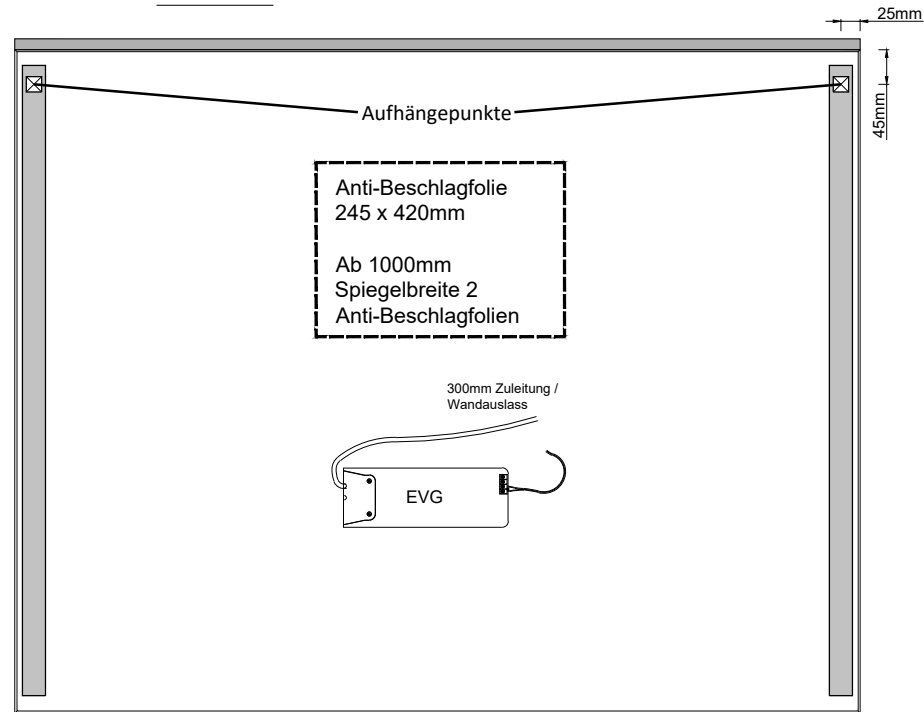

Frontansicht

Seitenansicht

Rückansicht

Detail B

Detail C

Alu L-Profile bis 1300mm Breite 30x60x30mm
 Alu U-Profile ab 1300mm Breite: 30x60x30mm

Artikel-Grp.: 3810
 Modell-Bezeichnung: Vestone
 Modell-Variante:

Diamantglas-Segel 100mm, oben
 10mm stark

OPTIONAL:
 Anti-Beschlagfolie

Blatt-Nr.:	VS_3810_V0
Datum:	29.03.2021
gez.:	CK