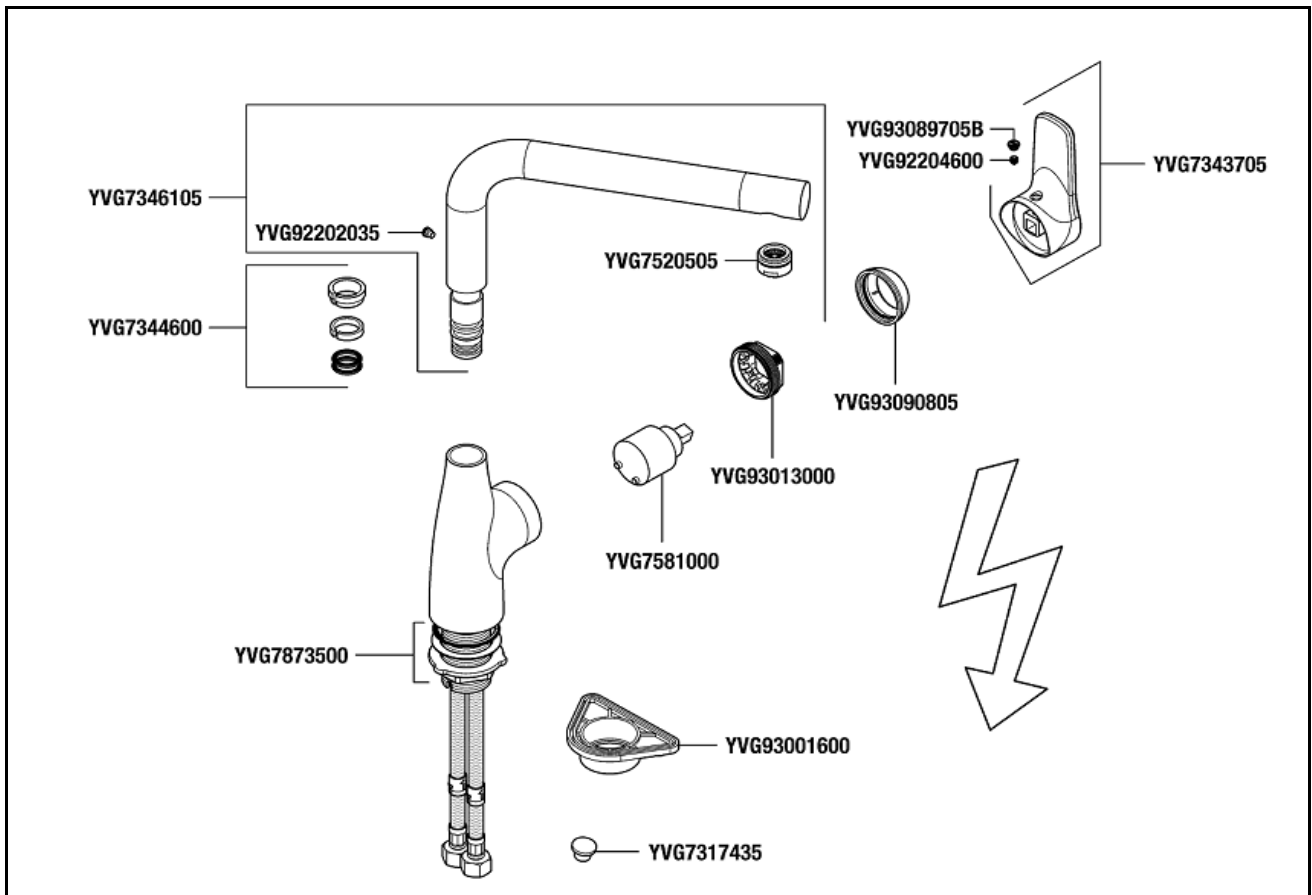

DESSPNDL Einhand-ND-Spültischbatterie derby style Single lever LP sink mixer derby style
 m. L-Auslauf schwenkbar verchromt VIGOUR with L-spout slewable chromed VIGOUR

YVG7317435	Siebichtung für derby / derby style Niederdruckarmaturen VIGOUR	Filter packing for derby / derby style Low pressure faucet VIGOUR
YVG7343705	Hebel derby style für Spültischbatterie seitenbedient VIGOUR	Lever derby style for sink mixer lateral control VIGOUR
YVG7344600	Dichtungssatz derby / derby style für U-Auslauf VIGOUR	Set of seals derby / derby style for U-Spout VIGOUR
YVG7346105	Auslauf derby / derby style für Spültischbatterie ND m. L-Auslauf VIGOUR	Spout derby / derby plus for Single lever LP sink mixer VIGOUR
YVG7520505	Strahlregler M24x1 Niederdruck für derby und derby style Armaturen VIGOUR	Aerator M24x1 Low pressure derby and derby style faucets VIGOUR
YVG7581000	Steuereinheit k36 ND derby/derby style für Einh.-ND Spültischbatt. VIGOUR	Control unit K36 LP derby / derby style Single lever LP sink mixer VIGOUR
YVG7873500	Befestigungssatz derby / derby style Einh.Spültisch- u. Waschtischbatt.VIGOUR	Mounting kit derby / derby style single lever sink and basin mixer VIGOUR
YVG92202035	Auslaufbefestigungsschraube derby Einh.Spültisch- u. Waschtischbatt.VIGOUR	Spout mounting screw derby single lever sink and basin mixer VIGOUR
YVG92204600	Gewindestift derby / derby style für Farbset Waschtischbatt. VIGOUR	Set screw derby / derby style Finish set for basin mixer VIGOUR
YVG93001600	Montageplatte derby / derby style für Einh.-Spültischbatt. VIGOUR	Mounting plate derby / derby style for single lever sink mixer VIGOUR
YVG93013000	Spannschraube derby / derby plus Einh.Spültisch- u. Waschtischbatt.VIGOUR	Locking screw derby / derby style single lever sink and basin mixer VIGOUR