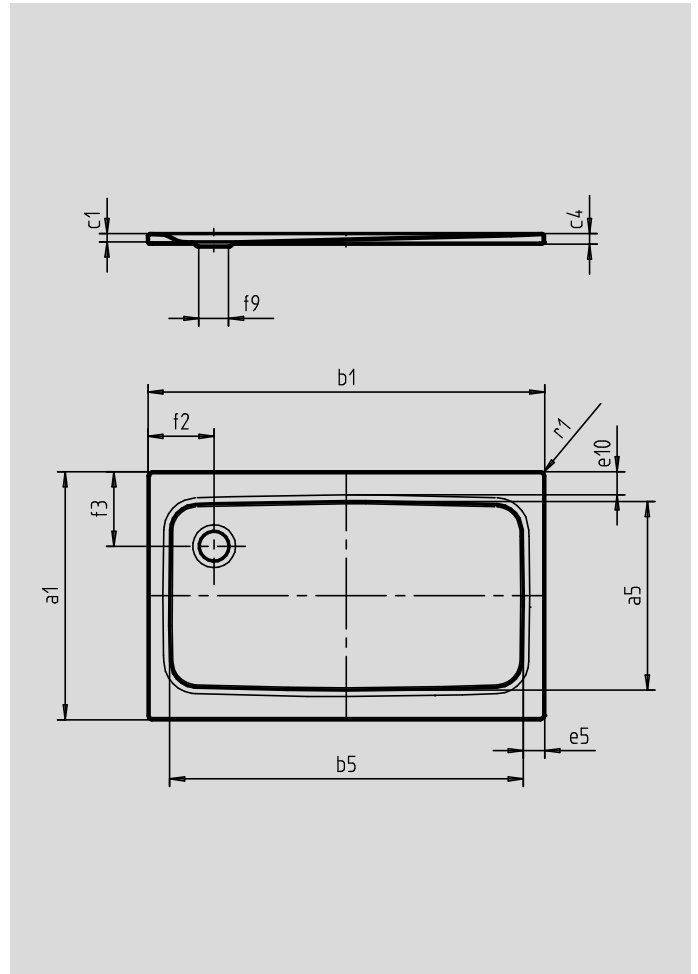

VIGOUR

DUSCHWANNE

CLS12090EF

Artikelnummer		CLS12090EF
Äußere Länge	a_1	900 mm
Innere Länge	a_5	790 mm
Äußere Breite	b_1	1200 mm
Innere Breite	b_5	1090 mm
Tiefe Innen	c_1	35 mm
Randhöhe	c_4	32 mm
Randbreite	$e_5; e_{10}$	50 mm
Abstand Wannenrand bis Mitte Ablaufloch	$f_2; f_3$	200 mm
Durchmesser Ablaufloch	f_9	Ø 90 mm
Äußerer Radius	r_1	12 mm
Gewicht der emaillierten Wanne		25,0 kg