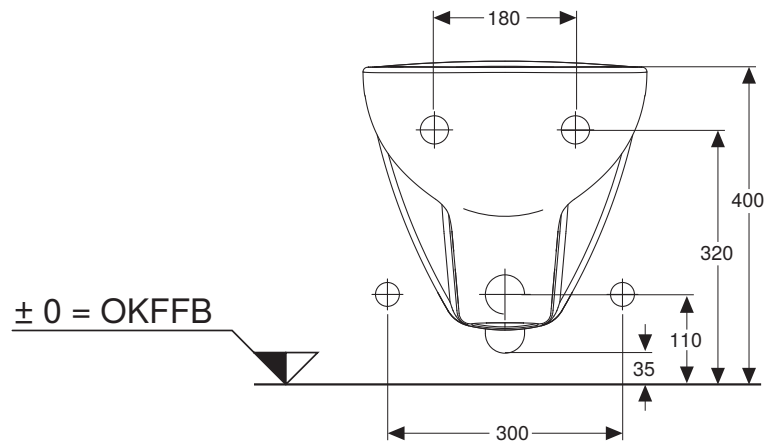

VIGOUR

Die Marke für das ganze Bad

	clivia V2
	Wand-Bidet
	Artikelnr.: CLWBD, CLWBDT
	Skala: 1:10
	Datum: 01.03.2026

970.003.00.0(01)