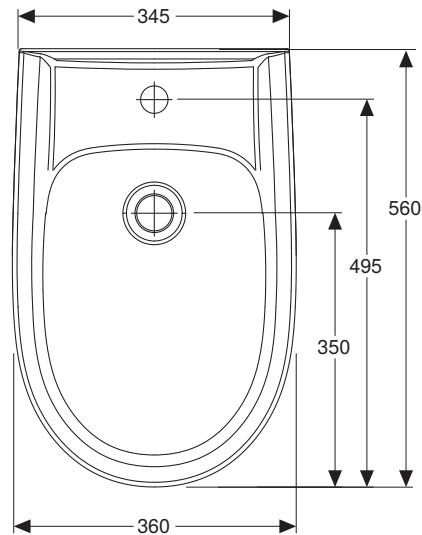

VIGOUR

Die Marke für das ganze Bad

	clivia V2
	Wand-Bidet
	Artikelnr.: CLWBD, CLWBDT
	Skala: 1:10
	Datum: 01.03.2026

970.003.00.0(01)