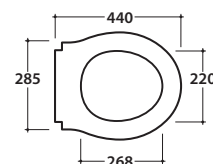

Artikel-Nr: **PA029BR**

WC-Sitz. Duroplast weiß, mit Absenkautomatik (Soft-Close), bronzierte Scharniere. Gewicht 3 Kg.