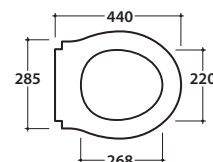

Artikel-Nr: **PA029OR**

WC-Sitz, Duroplast weiß, mit Absenkautomatik (Soft-Close), vergoldete Scharniere. Gewicht 3 Kg.