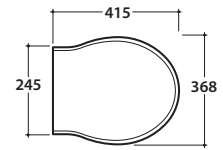

Artikel-Nr: **PS22RN**
Eichenholz Schwarz

Artikel-Nr: **PS22RB**
Eichenholz weiß

WC-Sitz, mit Absenkautomatik (Soft-Close), bronzierte Scharniere. Gewicht 3 Kg.

Artikel-Nr: **PS24RN**
Eichenholz Schwarz

Artikel-Nr: **PS24RB**
Eichenholz weiß

WC-Sitz, mit Absenkautomatik (Soft-Close), vergoldete Scharniere. Gewicht 3 Kg.

Artikel-Nr: **VA132**

Durchflussminderer für Abfluss

Artikel-Nr: **PU001**

Schall- und Lärmschutz. Gewicht 0,2 Kg.

Artikel-Nr: **FI002**

L- Montagebügel. Gewicht 0,2 Kg