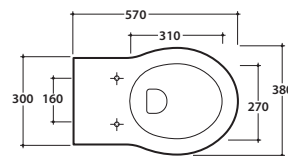

Glasiertes Produkt mit CERASLIDE™

Durchschnittliche Spülmenge < 3 Lt

GLOBO

Inspired by **Life**

Artikel-Nr: **PA029BI**

WC-Sitz aus Duroplast mit Absenkautomatik (Soft-Close). Gewicht 3 kg.