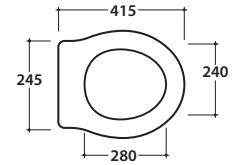

Artikel-Nr: **PS22RN**
Eichenholz Schwarz

Artikel-Nr: **PS22RB**
Eichenholz weiß

WC-Sitz, mit Absenkautomatik (Soft-Close), bronzierte Scharniere. Gewicht 3 Kg.

Artikel-Nr: **PS24RN**
Eichenholz Schwarz

Artikel-Nr: **PS24RB**
Eichenholz weiß

WC-Sitz, mit Absenkautomatik (Soft-Close), vergoldete Scharniere. Gewicht 3 Kg.

Artikel-Nr: **VA132**

Durchflussminderer für Abfluss

Artikel-Nr: **PU001**

Schall- und Lärmschutz. Gewicht 0,2 Kg.

Artikel-Nr: **FI002**

L- Montagebügel. Gewicht 0,2 Kg