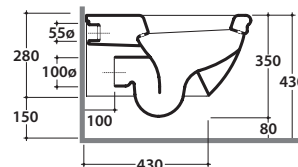

Glasiertes Produkt mit CERASLIDE™

Durchschnittliche Spülmenge < 3 Lt

GLOBO

Inspired by **Life**

Artikel-Nr: **PA029BI**

WC-Sitz aus Duroplast mit Absenkautomatik (Soft-Close). Gewicht 3 kg.