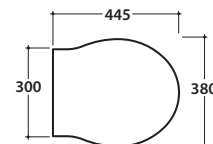

Artikel-Nr: **PA029BR**

WC-Sitz. Duroplast weiß, mit Absenkautomatik (Soft-Close), bronzierte Scharniere. Gewicht 3 Kg.