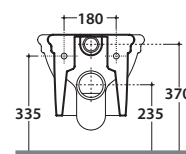

Glasiertes Produkt mit CERASLIDE™

Durchschnittliche Spülmenge < 3 Lt

GLOBO

Inspired by **Life**

Artikel-Nr: **PA029BI**

WC-Sitz aus Duroplast mit Absenkautomatik (Soft-Close). Gewicht 3 kg.