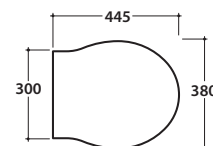

Artikel-Nr: **PA029OR**

WC-Sitz, Duroplast weiß, mit Absenkautomatik (Soft-Close), vergoldete Scharniere. Gewicht 3 Kg.