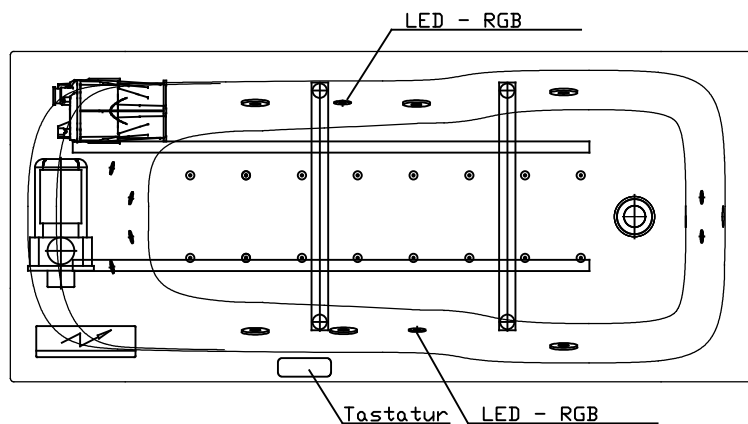

## Düsenanordnung

4606E1 / DEAKED180R

## Düsenanordnung

4606E2 / DEAKED180L

Abbildung zeigt Artikel 4606E2 / DEAKED180L

Alle Maßangaben in mm.  
Technische Änderungen vorbehalten

D		
C		
B		
A		

Zeichnung erstellt 16.03.2017 Esser

Benennung :

Kombiwanne Acryl Derby  
1800x800