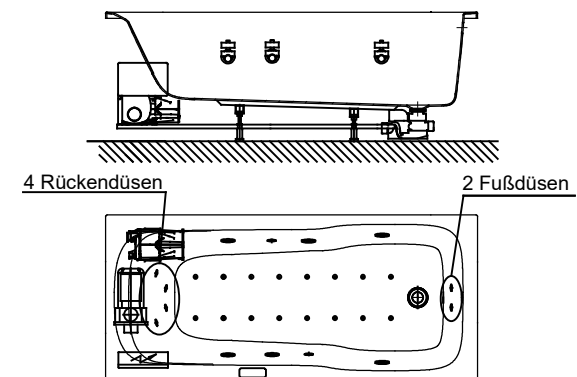

## Düsenanordnung

4606E1 / DEAKED180R

## Düsenanordnung

4606E2 / DEAKED180L

Abbildung zeigt Artikel 4606E2 / DEAKED180L

Alle Maßangaben in mm.  
Technische Änderungen vorbehalten

D		
C		
B		
A		

Zeichnung erstellt 16.03.2017 Esser

Benennung :

Kombiwanne Acryl Derby  
1800x800