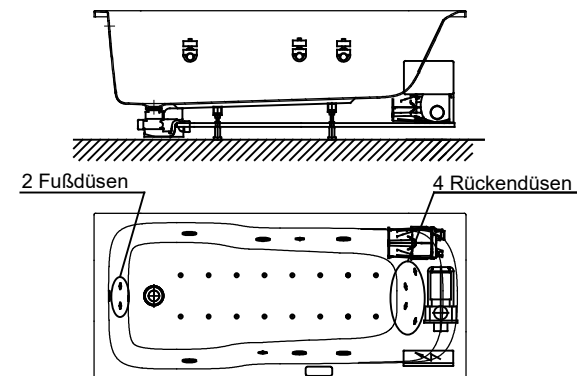

## Düsenanordnung

4606E1 / DEAKED180R

## Düsenanordnung

4606E2 / DEAKED180L

Abbildung zeigt Artikel 4606E2 / DEAKED180L

Alle Maßangaben in mm.  
Technische Änderungen vorbehalten

D		
C		
B		
A		

Zeichnung erstellt 16.03.2017 Esser

Benennung :

Kombiwanne Acryl Derby  
1800x800