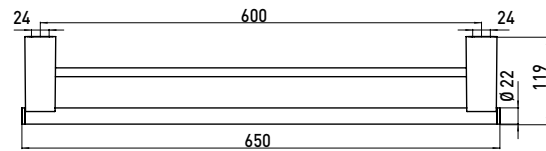

PRODUKTINFORMATION

Doppelbadetuchhalter chrom

Art.-Nr.3561 001 60

600 mm