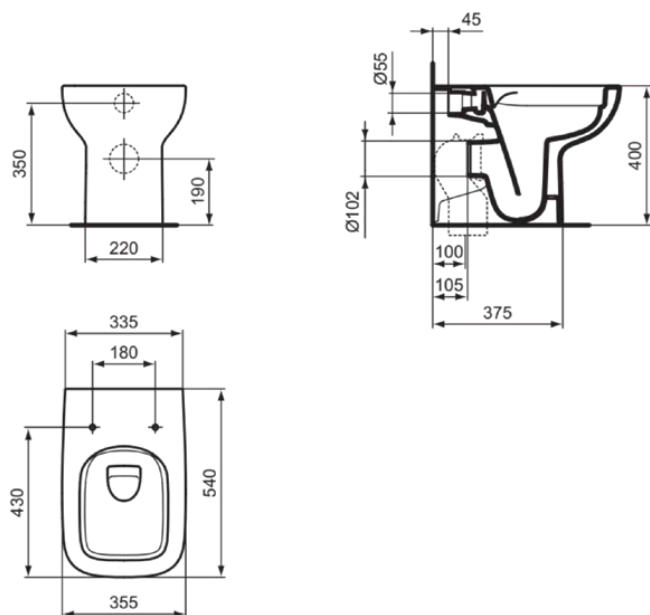

I.LIFE A

T452501

I.LIFE A | Stand-WC (rückseitig offen) 355x540x400 mm in weiß glänzend, CL1 Vollspülung 3.9 - 6 l/min, horizontaler Ablauf | CL1, Spülrandlose Spültechnologie RimLS+

Bild & Zeichnung

Allgemeine Informationen

Produktkategorie:	Toiletten
Produktart:	Stand-WC (rückseitig offen)
Marke:	Ideal Standard
Kollektion:	I.LIFE A
Designer:	Palomba Serafini Associati
Farbe:	01 - Weiß Glänzend
Oberflächenveredelung:	glänzend
Höhe (mm):	400
Breite (mm):	355
Ausladung (mm):	540
Befestigungsart:	Befestigungsset
Nettogewicht (kg):	22.00
EAN Code:	8014140485926

- [• EPD](#)
- [• Spare Parts List](#)
- [• Installation Guide](#)

Produktstandards & Zertifikate

Normen:	EN 997
Leistungserklärung (DoP):	CL1-6AC/5A/4A

Produktspezifikationen

CL1 Vollspülung maximal (Liter):	6
CL1 Vollspülung minimal (Liter):	3.9
Kindertoilette:	Nein
Farbcode:	01
Farbbeschreibung:	weiß glänzend
Verdeckte Befestigung:	Nein
Spülart:	Tiefspül-WC
Barrierefreies Produkt:	Nein
Material:	Keramik
Materialspezifikation:	Glasiertes Porzellan
Position des Auslass:	Mitte
Ausrichtung des Auslass:	Horizontal
Sichtbarkeit des Auslass:	Verdeckt
PVD Technologie:	Nein

I.LIFE A

T452501

I.LIFE A | Stand-WC (rückseitig offen) 355x540x400 mm in weiß glänzend, CL1 Vollspülung 3.9 - 6 l/min, horizontaler Ablauf | CL1, Spülrandlose Spültechnologie RimLS+

Produktspezifikationen