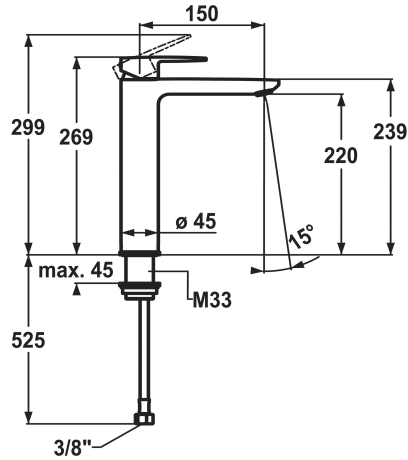

KWC ELLA Hebelmischer - Waschtisch - CoolFix

Modell-Linie: ELLA | 12.381.102.000FL
Armaturen | Manuelle Armaturen

KWC-Nr.

124301
chromeline, A 150, flexible Anschlusschläuche, ohne Ablaufventil

- * Hebelmischer
- * Für Aufsatzbecken
- * CoolFix - Kaltwasser bei Hebelposition Mitte
- * EcoProtect - Wasserspareinrichtung
- * Auslauf fest
- Neoperl® Perlator® Shorty
- * OptimalSpace - großzügiger Wasch- / Arbeitsbereich

- * KWC Steuerpatrone M 35 OP
- mit Keramikscheibentechnik
- Auslaufmenge und Temperatur stufenlos einstellbar
- Temperaturbegrenzung
- * Flexible Anschlusschläuche 3/8"
- * Befestigung mit Gewindestutzen M33 x 1.5
- * Tischbohrung ø35 mm

Technische Daten

Auslaufmenge	5 l/min (3 bar)
Ablaufgarnitur	ohne Ablaufventil
Anschluss	Flexible Anschlusschläuche
Auslauf	fest
Bedienung	topbedient
Farbcode	chromeline
Installationsart	für Waschschiessel
Armaturtyp	Hebelmischer
Mass Höhe	269
Energiesparen	Coolfix
Armaturengeräuschgruppe	I
Ausladung A	A 150
Energieetikette (CH)	A
Mass-Wasseraustritt	220
Material	Messing

Ersatzteile

KWC ELLA

Hebelmischer - Waschtisch - CoolFix

Modell-Linie: ELLA | 12.381.102.000FL

Armaturen | Manuelle Armaturen

Steuerpatrone

538331

Z.537.710
