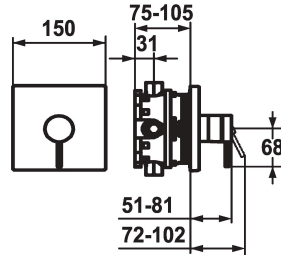

KWC ZOE

Fertigmontageset - Hebelmischer - Dusche

Modell-Linie: ZOE | 21.204.500.000

Duscharmaturen | Konventionelle Dusche

KWC-Nr.

124014
chromeline

- * Fertigmontageset mit Funktionseinheit
- * Abgang oben oder unten
- * KWC Steuerpatrone M 35 H
- mit Keramikscheibentechnik
- Auslaufmenge und Temperatur stufenlos einstellbar
- * Lieferumfang:
- Mischereinheit, Hebel, Kappe, Hülse, Abdeckplatte,

- Rosettentträger
- Schraubenlose Befestigung der Abdeckplatte
- * Separat bestellen:
- Unterputz-Einheit KWC BLUEBOX®
- ½", ohne Vorabsperung, 39.999.900.931
- ¾" (½"), mit Vorabsperung, 39.999.910.931

Technische Daten

Durchflussmenge	19 l/min (3 bar)
Durchmesser	150 x 150
Bedienung	frontbedient
Farbcode	chromeline
Installationsart	Wandmontage
Armatortyp	Hebelmischer
Armaturengeräuschgruppe	I
Unterputz	FM-Set
Energieetikette (CH)	C
Material	Messing