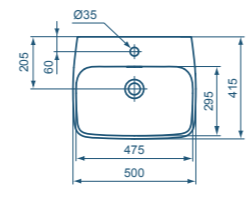

Farben: 01 weiß (Alpin), MA weiß (Alpin) mit Ideal Plus

Waschtisch 50 cm

Modell	Bestell-Nr.
Waschtisch 50 cm	K7331..

- Waschtisch 50 x 41,5 x 15,5 cm
- Armaturenbank mit einem Hahnloch
- Geschlitzter Überlauf
- Großzügige Ablagefläche
- Wandbefestigung
- Unterseite plan
- Kompatibel mit Halbsäule K7334

Farben: 01 weiß (Alpin), MA weiß (Alpin) mit Ideal Plus

Handwaschbecken 45 cm

Modell	Bestell-Nr.
Handwaschbecken 45 cm	K7332..

- Handwaschbecken 45 x 36 x 15,5 cm
- Armaturenbank mit einem Hahnloch
- Geschlitzter Überlauf
- Wandbefestigung
- Unterseite plan
- Kompatibel mit Halbsäule K7334