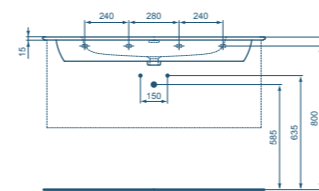

TESI

PRODUKTBESCHREIBUNGEN UND MASSZEICHNUNGEN

TECHNISCHE SPEZIFIKATIONEN

Möbelwaschtisch 124 cm

Modell	Bestell-Nr.
Möbelwaschtisch 124 cm	K7326..

- Möbelwaschtisch 124 x 46 x 15,5 cm
- Armaturenbank mit einem Hahnloch
- Geschlitzter Überlauf
- Breite Ablageflächen
- Wandbefestigung
- Kompatibel mit Halbsäule K7334 oder Möbelunterschrank

Farben: 01 weiß (Alpin), MA weiß (Alpin) mit Ideal Plus

Möbelwaschtisch 104 cm

Modell	Bestell-Nr.
Möbelwaschtisch 104 cm	K7335..

- Möbelwaschtisch 104 x 46 x 15,5 cm
- Armaturenbank mit einem Hahnloch
- Geschlitzter Überlauf
- Breite Ablageflächen
- Wandbefestigung
- Kompatibel mit Halbsäule K7334 oder Möbelunterschrank

Farben: 01 weiß (Alpin), MA weiß (Alpin) mit Ideal Plus

Möbelwaschtisch 84 cm

Modell	Bestell-Nr.
Möbelwaschtisch 84 cm	K7328..

- Möbelwaschtisch 84 x 46 x 15,5 cm
- Armaturenbank mit einem Hahnloch
- Geschlitzter Überlauf
- Wandbefestigung
- Kompatibel mit Halbsäule K7334 oder Möbelunterschrank

Farben: 01 weiß (Alpin), MA weiß (Alpin) mit Ideal Plus