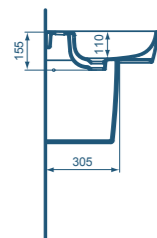

Farben: 01 weiß (Alpin), MA weiß (Alpin) mit Ideal Plus

Waschtisch 65 cm

Modell	Bestell-Nr.
Waschtisch 65 cm	K7329..

- Waschtisch 65 x 46 x 15,5 cm
- Armaturenbank mit einem Hahnloch
- Geschlitzter Überlauf
- Großzügige Ablagefläche
- Wandbefestigung
- Unterseite plan
- Kompatibel mit Halbsäule K7334

Farben: 01 weiß (Alpin), MA weiß (Alpin) mit Ideal Plus

Waschtisch 60 cm

Modell	Bestell-Nr.
Waschtisch 60 cm	K7330..

- Waschtisch 60 x 46 x 15,5 cm
- Armaturenbank mit einem Hahnloch
- Geschlitzter Überlauf
- Großzügige Ablagefläche
- Wandbefestigung
- Unterseite plan
- Kompatibel mit Halbsäule K7334