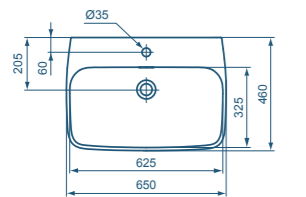

Farben: 01 weiß (Alpin), MA weiß (Alpin) mit Ideal Plus

Waschtisch 65 cm

Modell	Bestell-Nr.
Waschtisch 65 cm	K7329..

- Waschtisch 65 x 46 x 15,5 cm
- Armaturenbank mit einem Hahnloch
- Geschlitzter Überlauf
- Großzügige Ablagefläche
- Wandbefestigung
- Unterseite plan
- Kompatibel mit Halbsäule K7334

Farben: 01 weiß (Alpin), MA weiß (Alpin) mit Ideal Plus

Waschtisch 60 cm

Modell	Bestell-Nr.
Waschtisch 60 cm	K7330..

- Waschtisch 60 x 46 x 15,5 cm
- Armaturenbank mit einem Hahnloch
- Geschlitzter Überlauf
- Großzügige Ablagefläche
- Wandbefestigung
- Unterseite plan
- Kompatibel mit Halbsäule K7334