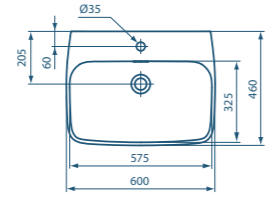

Farben: 01 weiß (Alpin), MA weiß (Alpin) mit Ideal Plus

Waschtisch 60 cm

Modell	Bestell-Nr.
Waschtisch 60 cm	K7330..

- Waschtisch 60 x 46 x 15,5 cm
- Armaturenbank mit einem Hahnloch
- Geschlitzter Überlauf
- Großzügige Ablagefläche
- Wandbefestigung
- Unterseite plan
- Kompatibel mit Halbsäule K7334

Farben: 01 weiß (Alpin), MA weiß (Alpin) mit Ideal Plus

Waschtisch 50 cm

Modell	Bestell-Nr.
Waschtisch 50 cm	K7331..

- Waschtisch 50 x 41,5 x 15,5 cm
- Armaturenbank mit einem Hahnloch
- Geschlitzter Überlauf
- Großzügige Ablagefläche
- Wandbefestigung
- Unterseite plan
- Kompatibel mit Halbsäule K7334