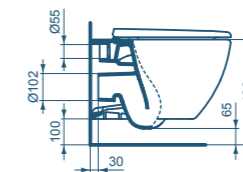

Waschtisch 65 cm

Modell	Bestell-Nr.
Waschtisch 65 cm	K7329..

- Waschtisch 65 x 46 x 15,5 cm
- Armaturenbank mit einem Hahnloch
- Geschlitzter Überlauf
- Großzügige Ablagefläche
- Wandbefestigung
- Unterseite plan
- Kompatibel mit Halbsäule K7334

Farben: 01 weiß (Alpin), MA weiß (Alpin) mit Ideal Plus

Waschtisch 60 cm

Modell	Bestell-Nr.
Waschtisch 60 cm	K7330..

- Waschtisch 60 x 46 x 15,5 cm
- Armaturenbank mit einem Hahnloch
- Geschlitzter Überlauf
- Großzügige Ablagefläche
- Wandbefestigung
- Unterseite plan
- Kompatibel mit Halbsäule K7334

Farben: 01 weiß (Alpin), MA weiß (Alpin) mit Ideal Plus

Waschtisch 50 cm

Modell	Bestell-Nr.
Waschtisch 50 cm	K7331..

- Waschtisch 50 x 41,5 x 15,5 cm
- Armaturenbank mit einem Hahnloch
- Geschlitzter Überlauf
- Großzügige Ablagefläche
- Wandbefestigung
- Unterseite plan
- Kompatibel mit Halbsäule K7334

Farben: 01 weiß (Alpin), MA weiß (Alpin) mit Ideal Plus

Handwaschbecken 45 cm

Modell	Bestell-Nr.
Handwaschbecken 45 cm	K7332..

- Handwaschbecken 45 x 36 x 15,5 cm
- Armaturenbank mit einem Hahnloch
- Geschlitzter Überlauf
- Wandbefestigung
- Unterseite plan
- Kompatibel mit Halbsäule K7334

Farben: 01 weiß (Alpin), MA weiß (Alpin) mit Ideal Plus

Wandtiefspül-WC

Modell	Bestell-Nr.
Wandtiefspül-WC	T0079..

- Wandtiefspül-WC AquaBlade 35 x 53 x 33,5 cm
- Verdeckte Befestigung
- Geringes Spülvolumen – ab 4,5 Liter pro Spülvorgang
- WC-Sitz Wrapover aus Duroplast, Softclose, abnehmbar, Scharniere aus Edelstahl T3529
- WC-Sitz Wrapover aus Duroplast, Scharniere aus Edelstahl T3530

Farben: 01 weiß (Alpin), MA weiß (Alpin) mit Ideal Plus

Wandtiefspül-WC

Modell	Bestell-Nr.
Wandtiefspül-WC	T3673..

- Wandtiefspül-WC-Paket AquaBlade inkl. WC-Sitz

Bestehend aus T007901 und T352901