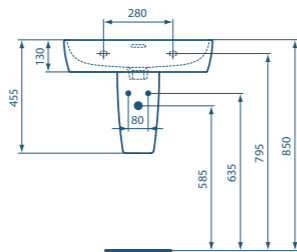

Waschtisch 65 cm

Modell	Bestell-Nr.
Waschtisch 65 cm	K7329..

- Waschtisch 65 x 46 x 15,5 cm
- Armaturenbank mit einem Hahnloch
- Geschlitzter Überlauf
- Großzügige Ablagefläche
- Wandbefestigung
- Unterseite plan
- Kompatibel mit Halbsäule K7334

Farben: 01 weiß (Alpin), MA weiß (Alpin) mit Ideal Plus

Waschtisch 60 cm

Modell	Bestell-Nr.
Waschtisch 60 cm	K7330..

- Waschtisch 60 x 46 x 15,5 cm
- Armaturenbank mit einem Hahnloch
- Geschlitzter Überlauf
- Großzügige Ablagefläche
- Wandbefestigung
- Unterseite plan
- Kompatibel mit Halbsäule K7334

Farben: 01 weiß (Alpin), MA weiß (Alpin) mit Ideal Plus

Waschtisch 50 cm

Modell	Bestell-Nr.
Waschtisch 50 cm	K7331..

- Waschtisch 50 x 41,5 x 15,5 cm
- Armaturenbank mit einem Hahnloch
- Geschlitzter Überlauf
- Großzügige Ablagefläche
- Wandbefestigung
- Unterseite plan
- Kompatibel mit Halbsäule K7334

Farben: 01 weiß (Alpin), MA weiß (Alpin) mit Ideal Plus

Handwaschbecken 45 cm

Modell	Bestell-Nr.
Handwaschbecken 45 cm	K7332..

- Handwaschbecken 45 x 36 x 15,5 cm
- Armaturenbank mit einem Hahnloch
- Geschlitzter Überlauf
- Wandbefestigung
- Unterseite plan
- Kompatibel mit Halbsäule K7334

Farben: 01 weiß (Alpin), MA weiß (Alpin) mit Ideal Plus

Wandtiefspül-WC

Modell	Bestell-Nr.
Wandtiefspül-WC	T0079..

- Wandtiefspül-WC AquaBlade 35 x 53 x 33,5 cm
- Verdeckte Befestigung
- Geringes Spülvolumen – ab 4,5 Liter pro Spülvorgang
- WC-Sitz Wrapover aus Duroplast, Softclose, abnehmbar, Scharniere aus Edelstahl T3529
- WC-Sitz Wrapover aus Duroplast, Scharniere aus Edelstahl T3530

Farben: 01 weiß (Alpin), MA weiß (Alpin) mit Ideal Plus

Wandtiefspül-WC

Modell	Bestell-Nr.
Wandtiefspül-WC	T3673..

- Wandtiefspül-WC-Paket AquaBlade inkl. WC-Sitz

Bestehend aus T007901 und T352901