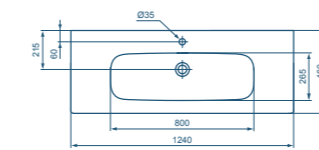

TESI

PRODUKTBESCHREIBUNGEN UND MASSZEICHNUNGEN

TECHNISCHE SPEZIFIKATIONEN

Möbelwaschtisch 124 cm

Modell	Bestell-Nr.
Möbelwaschtisch 124 cm	K7326..

- Möbelwaschtisch 124 x 46 x 15,5 cm
- Armaturenbank mit einem Hahnloch
- Geschlitzter Überlauf
- Breite Ablageflächen
- Wandbefestigung
- Kompatibel mit Halbsäule K7334 oder Möbelunterschrank

Farben: 01 weiß (Alpin), MA weiß (Alpin) mit Ideal Plus

Möbelwaschtisch 104 cm

Modell	Bestell-Nr.
Möbelwaschtisch 104 cm	K7335..

- Möbelwaschtisch 104 x 46 x 15,5 cm
- Armaturenbank mit einem Hahnloch
- Geschlitzter Überlauf
- Breite Ablageflächen
- Wandbefestigung
- Kompatibel mit Halbsäule K7334 oder Möbelunterschrank

Farben: 01 weiß (Alpin), MA weiß (Alpin) mit Ideal Plus

Möbelwaschtisch 84 cm

Modell	Bestell-Nr.
Möbelwaschtisch 84 cm	K7328..

- Möbelwaschtisch 84 x 46 x 15,5 cm
- Armaturenbank mit einem Hahnloch
- Geschlitzter Überlauf
- Wandbefestigung
- Kompatibel mit Halbsäule K7334 oder Möbelunterschrank

Farben: 01 weiß (Alpin), MA weiß (Alpin) mit Ideal Plus