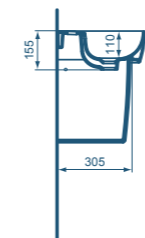

Waschtisch 65 cm

Modell	Bestell-Nr.
Waschtisch 65 cm	K7329..

- Waschtisch 65 x 46 x 15,5 cm
- Armaturenbank mit einem Hahnloch
- Geschlitzter Überlauf
- Großzügige Ablagefläche
- Wandbefestigung
- Unterseite plan
- Kompatibel mit Halbsäule K7334

Farben: 01 weiß (Alpin), MA weiß (Alpin) mit Ideal Plus

Waschtisch 60 cm

Modell	Bestell-Nr.
Waschtisch 60 cm	K7330..

- Waschtisch 60 x 46 x 15,5 cm
- Armaturenbank mit einem Hahnloch
- Geschlitzter Überlauf
- Großzügige Ablagefläche
- Wandbefestigung
- Unterseite plan
- Kompatibel mit Halbsäule K7334

Farben: 01 weiß (Alpin), MA weiß (Alpin) mit Ideal Plus

Waschtisch 50 cm

Modell	Bestell-Nr.
Waschtisch 50 cm	K7331..

- Waschtisch 50 x 41,5 x 15,5 cm
- Armaturenbank mit einem Hahnloch
- Geschlitzter Überlauf
- Großzügige Ablagefläche
- Wandbefestigung
- Unterseite plan
- Kompatibel mit Halbsäule K7334

Farben: 01 weiß (Alpin), MA weiß (Alpin) mit Ideal Plus

Handwaschbecken 45 cm

Modell	Bestell-Nr.
Handwaschbecken 45 cm	K7332..

- Handwaschbecken 45 x 36 x 15,5 cm
- Armaturenbank mit einem Hahnloch
- Geschlitzter Überlauf
- Wandbefestigung
- Unterseite plan
- Kompatibel mit Halbsäule K7334

Farben: 01 weiß (Alpin), MA weiß (Alpin) mit Ideal Plus

Wandtiefspül-WC

Modell	Bestell-Nr.
Wandtiefspül-WC	T0079..

- Wandtiefspül-WC AquaBlade 35 x 53 x 33,5 cm
- Verdeckte Befestigung
- Geringes Spülvolumen – ab 4,5 Liter pro Spülvorgang
- WC-Sitz Wrapover aus Duroplast, Softclose, abnehmbar, Scharniere aus Edelstahl T3529
- WC-Sitz Wrapover aus Duroplast, Scharniere aus Edelstahl T3530

Farben: 01 weiß (Alpin), MA weiß (Alpin) mit Ideal Plus

Wandtiefspül-WC

Modell	Bestell-Nr.
Wandtiefspül-WC	T3673..

- Wandtiefspül-WC-Paket AquaBlade inkl. WC-Sitz

Bestehend aus T007901 und T352901