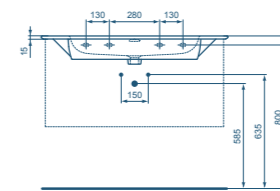

TESI

PRODUKTBESCHREIBUNGEN UND MASSZEICHNUNGEN

TECHNISCHE SPEZIFIKATIONEN

Möbelwaschtisch 124 cm

Modell	Bestell-Nr.
Möbelwaschtisch 124 cm	K7326..

- Möbelwaschtisch 124 x 46 x 15,5 cm
- Armaturenbank mit einem Hahnloch
- Geschlitzter Überlauf
- Breite Ablageflächen
- Wandbefestigung
- Kompatibel mit Halbsäule K7334 oder Möbelunterschrank

Farben: 01 weiß (Alpin), MA weiß (Alpin) mit Ideal Plus

Möbelwaschtisch 104 cm

Modell	Bestell-Nr.
Möbelwaschtisch 104 cm	K7335..

- Möbelwaschtisch 104 x 46 x 15,5 cm
- Armaturenbank mit einem Hahnloch
- Geschlitzter Überlauf
- Breite Ablageflächen
- Wandbefestigung
- Kompatibel mit Halbsäule K7334 oder Möbelunterschrank

Farben: 01 weiß (Alpin), MA weiß (Alpin) mit Ideal Plus

Möbelwaschtisch 84 cm

Modell	Bestell-Nr.
Möbelwaschtisch 84 cm	K7328..

- Möbelwaschtisch 84 x 46 x 15,5 cm
- Armaturenbank mit einem Hahnloch
- Geschlitzter Überlauf
- Wandbefestigung
- Kompatibel mit Halbsäule K7334 oder Möbelunterschrank

Farben: 01 weiß (Alpin), MA weiß (Alpin) mit Ideal Plus