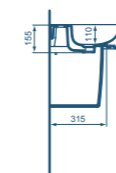

TESI

PRODUKTBESCHREIBUNGEN UND MASSZEICHNUNGEN

TECHNISCHE SPEZIFIKATIONEN

Möbelwaschtisch 124 cm

Modell	Bestell-Nr.
Möbelwaschtisch 124 cm	K7326..

- Möbelwaschtisch 124 x 46 x 15,5 cm
- Armaturenbank mit einem Hahnloch
- Geschlitzter Überlauf
- Breite Ablageflächen
- Wandbefestigung
- Kompatibel mit Halbsäule K7334 oder Möbelunterschrank

Farben: 01 weiß (Alpin), MA weiß (Alpin) mit Ideal Plus

Möbelwaschtisch 104 cm

Modell	Bestell-Nr.
Möbelwaschtisch 104 cm	K7335..

- Möbelwaschtisch 104 x 46 x 15,5 cm
- Armaturenbank mit einem Hahnloch
- Geschlitzter Überlauf
- Breite Ablageflächen
- Wandbefestigung
- Kompatibel mit Halbsäule K7334 oder Möbelunterschrank

Farben: 01 weiß (Alpin), MA weiß (Alpin) mit Ideal Plus

Möbelwaschtisch 84 cm

Modell	Bestell-Nr.
Möbelwaschtisch 84 cm	K7328..

- Möbelwaschtisch 84 x 46 x 15,5 cm
- Armaturenbank mit einem Hahnloch
- Geschlitzter Überlauf
- Wandbefestigung
- Kompatibel mit Halbsäule K7334 oder Möbelunterschrank

Farben: 01 weiß (Alpin), MA weiß (Alpin) mit Ideal Plus