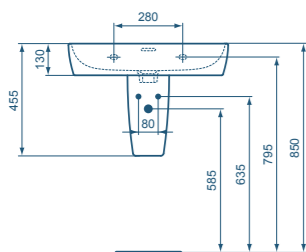

Waschtisch 65 cm

Modell	Bestell-Nr.
Waschtisch 65 cm	K7329..

- Waschtisch 65 x 46 x 15,5 cm
- Armaturenbank mit einem Hahnloch
- Geschlitzter Überlauf
- Großzügige Ablagefläche
- Wandbefestigung
- Unterseite plan
- Kompatibel mit Halbsäule K7334

Farben: 01 weiß (Alpin), MA weiß (Alpin) mit Ideal Plus

Waschtisch 60 cm

Modell	Bestell-Nr.
Waschtisch 60 cm	K7330..

- Waschtisch 60 x 46 x 15,5 cm
- Armaturenbank mit einem Hahnloch
- Geschlitzter Überlauf
- Großzügige Ablagefläche
- Wandbefestigung
- Unterseite plan
- Kompatibel mit Halbsäule K7334

Farben: 01 weiß (Alpin), MA weiß (Alpin) mit Ideal Plus

Waschtisch 50 cm

Modell	Bestell-Nr.
Waschtisch 50 cm	K7331..

- Waschtisch 50 x 41,5 x 15,5 cm
- Armaturenbank mit einem Hahnloch
- Geschlitzter Überlauf
- Großzügige Ablagefläche
- Wandbefestigung
- Unterseite plan
- Kompatibel mit Halbsäule K7334

Farben: 01 weiß (Alpin), MA weiß (Alpin) mit Ideal Plus

Handwaschbecken 45 cm

Modell	Bestell-Nr.
Handwaschbecken 45 cm	K7332..

- Handwaschbecken 45 x 36 x 15,5 cm
- Armaturenbank mit einem Hahnloch
- Geschlitzter Überlauf
- Wandbefestigung
- Unterseite plan
- Kompatibel mit Halbsäule K7334

Farben: 01 weiß (Alpin), MA weiß (Alpin) mit Ideal Plus

Wandtiefspül-WC

Modell	Bestell-Nr.
Wandtiefspül-WC	T0079..

- Wandtiefspül-WC AquaBlade 35 x 53 x 33,5 cm
- Verdeckte Befestigung
- Geringes Spülvolumen – ab 4,5 Liter pro Spülvorgang
- WC-Sitz Wrapover aus Duroplast, Softclose, abnehmbar, Scharniere aus Edelstahl T3529
- WC-Sitz Wrapover aus Duroplast, Scharniere aus Edelstahl T3530

Farben: 01 weiß (Alpin), MA weiß (Alpin) mit Ideal Plus

Wandtiefspül-WC

Modell	Bestell-Nr.
Wandtiefspül-WC	T3673..

- Wandtiefspül-WC-Paket AquaBlade inkl. WC-Sitz

Bestehend aus T007901 und T352901