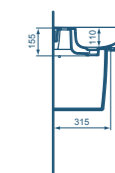

Farben: 01 weiß (Alpin), MA weiß (Alpin) mit Ideal Plus

Möbelwaschtisch 84 cm

Modell	Bestell-Nr.
Möbelwaschtisch 84 cm	K7328..

- Möbelwaschtisch 84 x 46 x 15,5 cm
- Armaturenbank mit einem Hahnloch
- Geschlitzter Überlauf
- Wandbefestigung
- Kompatibel mit Halbsäule K7334 oder Möbelunterschrank

Farben: 01 weiß (Alpin), MA weiß (Alpin) mit Ideal Plus

Waschtisch 65 cm

Modell	Bestell-Nr.
Waschtisch 65 cm	K7329..

- Waschtisch 65 x 46 x 15,5 cm
- Armaturenbank mit einem Hahnloch
- Geschlitzter Überlauf
- Großzügige Ablagefläche
- Wandbefestigung
- Unterseite plan
- Kompatibel mit Halbsäule K7334