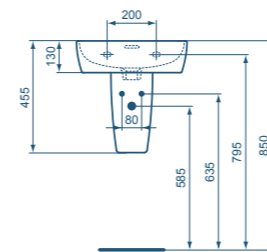

Waschtisch 65 cm

Modell	Bestell-Nr.
Waschtisch 65 cm	K7329..

- Waschtisch 65 x 46 x 15,5 cm
- Armaturenbank mit einem Hahnloch
- Geschlitzter Überlauf
- Großzügige Ablagefläche
- Wandbefestigung
- Unterseite plan
- Kompatibel mit Halbsäule K7334

Farben: 01 weiß (Alpin), MA weiß (Alpin) mit Ideal Plus

Waschtisch 60 cm

Modell	Bestell-Nr.
Waschtisch 60 cm	K7330..

- Waschtisch 60 x 46 x 15,5 cm
- Armaturenbank mit einem Hahnloch
- Geschlitzter Überlauf
- Großzügige Ablagefläche
- Wandbefestigung
- Unterseite plan
- Kompatibel mit Halbsäule K7334

Farben: 01 weiß (Alpin), MA weiß (Alpin) mit Ideal Plus

Waschtisch 50 cm

Modell	Bestell-Nr.
Waschtisch 50 cm	K7331..

- Waschtisch 50 x 41,5 x 15,5 cm
- Armaturenbank mit einem Hahnloch
- Geschlitzter Überlauf
- Großzügige Ablagefläche
- Wandbefestigung
- Unterseite plan
- Kompatibel mit Halbsäule K7334

Farben: 01 weiß (Alpin), MA weiß (Alpin) mit Ideal Plus

Handwaschbecken 45 cm

Modell	Bestell-Nr.
Handwaschbecken 45 cm	K7332..

- Handwaschbecken 45 x 36 x 15,5 cm
- Armaturenbank mit einem Hahnloch
- Geschlitzter Überlauf
- Wandbefestigung
- Unterseite plan
- Kompatibel mit Halbsäule K7334

Farben: 01 weiß (Alpin), MA weiß (Alpin) mit Ideal Plus

Wandtiefspül-WC

Modell	Bestell-Nr.
Wandtiefspül-WC	T0079..

- Wandtiefspül-WC AquaBlade 35 x 53 x 33,5 cm
- Verdeckte Befestigung
- Geringes Spülvolumen – ab 4,5 Liter pro Spülvorgang
- WC-Sitz Wrapover aus Duroplast, Softclose, abnehmbar, Scharniere aus Edelstahl T3529
- WC-Sitz Wrapover aus Duroplast, Scharniere aus Edelstahl T3530

Farben: 01 weiß (Alpin), MA weiß (Alpin) mit Ideal Plus

Wandtiefspül-WC

Modell	Bestell-Nr.
Wandtiefspül-WC	T3673..

- Wandtiefspül-WC-Paket AquaBlade inkl. WC-Sitz

Bestehend aus T007901 und T352901