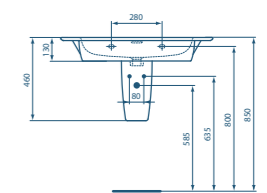

TESI

PRODUKTBESCHREIBUNGEN UND MASSZEICHNUNGEN

TECHNISCHE SPEZIFIKATIONEN

Möbelwaschtisch 124 cm

Modell	Bestell-Nr.
Möbelwaschtisch 124 cm	K7326..

- Möbelwaschtisch 124 x 46 x 15,5 cm
- Armaturenbank mit einem Hahnloch
- Geschlitzter Überlauf
- Breite Ablageflächen
- Wandbefestigung
- Kompatibel mit Halbsäule K7334 oder Möbelunterschrank

Farben: 01 weiß (Alpin), MA weiß (Alpin) mit Ideal Plus

Möbelwaschtisch 104 cm

Modell	Bestell-Nr.
Möbelwaschtisch 104 cm	K7335..

- Möbelwaschtisch 104 x 46 x 15,5 cm
- Armaturenbank mit einem Hahnloch
- Geschlitzter Überlauf
- Breite Ablageflächen
- Wandbefestigung
- Kompatibel mit Halbsäule K7334 oder Möbelunterschrank

Farben: 01 weiß (Alpin), MA weiß (Alpin) mit Ideal Plus

Möbelwaschtisch 84 cm

Modell	Bestell-Nr.
Möbelwaschtisch 84 cm	K7328..

- Möbelwaschtisch 84 x 46 x 15,5 cm
- Armaturenbank mit einem Hahnloch
- Geschlitzter Überlauf
- Wandbefestigung
- Kompatibel mit Halbsäule K7334 oder Möbelunterschrank

Farben: 01 weiß (Alpin), MA weiß (Alpin) mit Ideal Plus