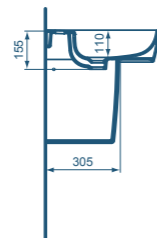

Farben: 01 weiß (Alpin), MA weiß (Alpin) mit Ideal Plus

Waschtisch 60 cm

Modell	Bestell-Nr.
Waschtisch 60 cm	K7330..

- Waschtisch 60 x 46 x 15,5 cm
- Armaturenbank mit einem Hahnloch
- Geschlitzter Überlauf
- Großzügige Ablagefläche
- Wandbefestigung
- Unterseite plan
- Kompatibel mit Halbsäule K7334

Farben: 01 weiß (Alpin), MA weiß (Alpin) mit Ideal Plus

Waschtisch 50 cm

Modell	Bestell-Nr.
Waschtisch 50 cm	K7331..

- Waschtisch 50 x 41,5 x 15,5 cm
- Armaturenbank mit einem Hahnloch
- Geschlitzter Überlauf
- Großzügige Ablagefläche
- Wandbefestigung
- Unterseite plan
- Kompatibel mit Halbsäule K7334