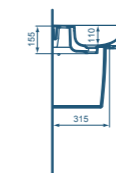

TESI

PRODUKTBESCHREIBUNGEN UND MASSZEICHNUNGEN

TECHNISCHE SPEZIFIKATIONEN

Möbelwaschtisch 124 cm

Modell	Bestell-Nr.
Möbelwaschtisch 124 cm	K7326..

- Möbelwaschtisch 124 x 46 x 15,5 cm
- Armaturenbank mit einem Hahnloch
- Geschlitzter Überlauf
- Breite Ablageflächen
- Wandbefestigung
- Kompatibel mit Halbsäule K7334 oder Möbelunterschrank

Farben: 01 weiß (Alpin), MA weiß (Alpin) mit Ideal Plus

Möbelwaschtisch 104 cm

Modell	Bestell-Nr.
Möbelwaschtisch 104 cm	K7335..

- Möbelwaschtisch 104 x 46 x 15,5 cm
- Armaturenbank mit einem Hahnloch
- Geschlitzter Überlauf
- Breite Ablageflächen
- Wandbefestigung
- Kompatibel mit Halbsäule K7334 oder Möbelunterschrank

Farben: 01 weiß (Alpin), MA weiß (Alpin) mit Ideal Plus

Möbelwaschtisch 84 cm

Modell	Bestell-Nr.
Möbelwaschtisch 84 cm	K7328..

- Möbelwaschtisch 84 x 46 x 15,5 cm
- Armaturenbank mit einem Hahnloch
- Geschlitzter Überlauf
- Wandbefestigung
- Kompatibel mit Halbsäule K7334 oder Möbelunterschrank

Farben: 01 weiß (Alpin), MA weiß (Alpin) mit Ideal Plus