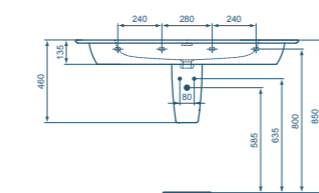

TESI

PRODUKTBESCHREIBUNGEN UND MASSZEICHNUNGEN

TECHNISCHE SPEZIFIKATIONEN

Möbelwaschtisch 124 cm

Modell	Bestell-Nr.
Möbelwaschtisch 124 cm	K7326..

- Möbelwaschtisch 124 x 46 x 15,5 cm
- Armaturenbank mit einem Hahnloch
- Geschlitzter Überlauf
- Breite Ablageflächen
- Wandbefestigung
- Kompatibel mit Halbsäule K7334 oder Möbelunterschrank

Farben: 01 weiß (Alpin), MA weiß (Alpin) mit Ideal Plus

Möbelwaschtisch 104 cm

Modell	Bestell-Nr.
Möbelwaschtisch 104 cm	K7335..

- Möbelwaschtisch 104 x 46 x 15,5 cm
- Armaturenbank mit einem Hahnloch
- Geschlitzter Überlauf
- Breite Ablageflächen
- Wandbefestigung
- Kompatibel mit Halbsäule K7334 oder Möbelunterschrank

Farben: 01 weiß (Alpin), MA weiß (Alpin) mit Ideal Plus

Möbelwaschtisch 84 cm

Modell	Bestell-Nr.
Möbelwaschtisch 84 cm	K7328..

- Möbelwaschtisch 84 x 46 x 15,5 cm
- Armaturenbank mit einem Hahnloch
- Geschlitzter Überlauf
- Wandbefestigung
- Kompatibel mit Halbsäule K7334 oder Möbelunterschrank

Farben: 01 weiß (Alpin), MA weiß (Alpin) mit Ideal Plus