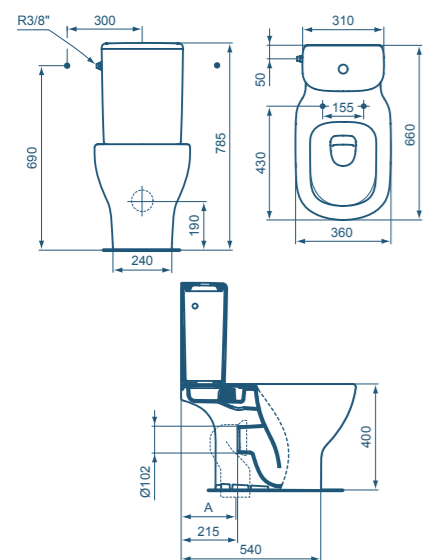

abnehmbarer
WC-Sitz

6/3 l
Spülvolumen

Spültechnologie
AquaBlade

Standtiefspül-WC für Kombination

Modell	Bestell-Nr.
Standtiefspül-WC für Kombination	T0087..

- Stand-WC-Kombination mit Wandabstand, AquaBlade-Spültechnologie 36 x 66 x 40 cm
- Bodenbefestigung
- Spülkasten T3672 mit 6/3 Liter Spülvolumen
- Abgang waagrecht
- WC-Sitz Wrapover aus Duroplast, Softclose, abnehmbar, Scharniere aus Edelstahl T3529
- WC-Sitz Wrapover aus Duroplast, Scharniere aus Edelstahl T3530

Farben: 01 weiß (Alpin), MA weiß (Alpin) mit Ideal Plus

Wand-Bidet

Modell	Bestell-Nr.
Wand-Bidet	T3552..

- Wand-Bidet 36 x 53 x 30 cm
- Verdeckte Befestigung
- Hahnloch
- Standardüberlauf

Farben: 01 weiß (Alpin), MA weiß (Alpin) mit Ideal Plus