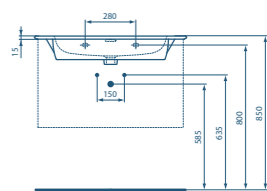

TESI

PRODUKTBESCHREIBUNGEN UND MASSZEICHNUNGEN

TECHNISCHE SPEZIFIKATIONEN

Möbelwaschtisch 124 cm

Modell	Bestell-Nr.
Möbelwaschtisch 124 cm	K7326..

- Möbelwaschtisch 124 x 46 x 15,5 cm
- Armaturenbank mit einem Hahnloch
- Geschlitzter Überlauf
- Breite Ablageflächen
- Wandbefestigung
- Kompatibel mit Halbsäule K7334 oder Möbelunterschrank

Farben: 01 weiß (Alpin), MA weiß (Alpin) mit Ideal Plus

Möbelwaschtisch 104 cm

Modell	Bestell-Nr.
Möbelwaschtisch 104 cm	K7335..

- Möbelwaschtisch 104 x 46 x 15,5 cm
- Armaturenbank mit einem Hahnloch
- Geschlitzter Überlauf
- Breite Ablageflächen
- Wandbefestigung
- Kompatibel mit Halbsäule K7334 oder Möbelunterschrank

Farben: 01 weiß (Alpin), MA weiß (Alpin) mit Ideal Plus

Möbelwaschtisch 84 cm

Modell	Bestell-Nr.
Möbelwaschtisch 84 cm	K7328..

- Möbelwaschtisch 84 x 46 x 15,5 cm
- Armaturenbank mit einem Hahnloch
- Geschlitzter Überlauf
- Wandbefestigung
- Kompatibel mit Halbsäule K7334 oder Möbelunterschrank

Farben: 01 weiß (Alpin), MA weiß (Alpin) mit Ideal Plus