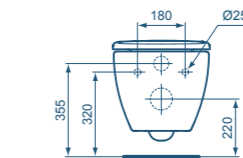

Waschtisch 65 cm

Modell	Bestell-Nr.
Waschtisch 65 cm	K7329..

- Waschtisch 65 x 46 x 15,5 cm
- Armaturenbank mit einem Hahnloch
- Geschlitzter Überlauf
- Großzügige Ablagefläche
- Wandbefestigung
- Unterseite plan
- Kompatibel mit Halbsäule K7334

Farben: 01 weiß (Alpin), MA weiß (Alpin) mit Ideal Plus

Waschtisch 60 cm

Modell	Bestell-Nr.
Waschtisch 60 cm	K7330..

- Waschtisch 60 x 46 x 15,5 cm
- Armaturenbank mit einem Hahnloch
- Geschlitzter Überlauf
- Großzügige Ablagefläche
- Wandbefestigung
- Unterseite plan
- Kompatibel mit Halbsäule K7334

Farben: 01 weiß (Alpin), MA weiß (Alpin) mit Ideal Plus

Waschtisch 50 cm

Modell	Bestell-Nr.
Waschtisch 50 cm	K7331..

- Waschtisch 50 x 41,5 x 15,5 cm
- Armaturenbank mit einem Hahnloch
- Geschlitzter Überlauf
- Großzügige Ablagefläche
- Wandbefestigung
- Unterseite plan
- Kompatibel mit Halbsäule K7334

Farben: 01 weiß (Alpin), MA weiß (Alpin) mit Ideal Plus

Handwaschbecken 45 cm

Modell	Bestell-Nr.
Handwaschbecken 45 cm	K7332..

- Handwaschbecken 45 x 36 x 15,5 cm
- Armaturenbank mit einem Hahnloch
- Geschlitzter Überlauf
- Wandbefestigung
- Unterseite plan
- Kompatibel mit Halbsäule K7334

Farben: 01 weiß (Alpin), MA weiß (Alpin) mit Ideal Plus

Wandtiefspül-WC

Modell	Bestell-Nr.
Wandtiefspül-WC	T0079..

- Wandtiefspül-WC AquaBlade 35 x 53 x 33,5 cm
- Verdeckte Befestigung
- Geringes Spülvolumen – ab 4,5 Liter pro Spülvorgang
- WC-Sitz Wrapover aus Duroplast, Softclose, abnehmbar, Scharniere aus Edelstahl T3529
- WC-Sitz Wrapover aus Duroplast, Scharniere aus Edelstahl T3530

Farben: 01 weiß (Alpin), MA weiß (Alpin) mit Ideal Plus

Wandtiefspül-WC

Modell	Bestell-Nr.
Wandtiefspül-WC	T3673..

- Wandtiefspül-WC-Paket AquaBlade inkl. WC-Sitz

Bestehend aus T007901 und T352901