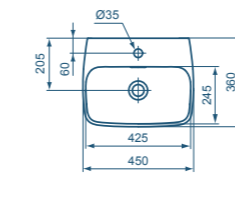

Waschtisch 65 cm

Modell	Bestell-Nr.
Waschtisch 65 cm	K7329..

- Waschtisch 65 x 46 x 15,5 cm
- Armaturenbank mit einem Hahnloch
- Geschlitzter Überlauf
- Großzügige Ablagefläche
- Wandbefestigung
- Unterseite plan
- Kompatibel mit Halbsäule K7334

Farben: 01 weiß (Alpin), MA weiß (Alpin) mit Ideal Plus

Waschtisch 60 cm

Modell	Bestell-Nr.
Waschtisch 60 cm	K7330..

- Waschtisch 60 x 46 x 15,5 cm
- Armaturenbank mit einem Hahnloch
- Geschlitzter Überlauf
- Großzügige Ablagefläche
- Wandbefestigung
- Unterseite plan
- Kompatibel mit Halbsäule K7334

Farben: 01 weiß (Alpin), MA weiß (Alpin) mit Ideal Plus

Waschtisch 50 cm

Modell	Bestell-Nr.
Waschtisch 50 cm	K7331..

- Waschtisch 50 x 41,5 x 15,5 cm
- Armaturenbank mit einem Hahnloch
- Geschlitzter Überlauf
- Großzügige Ablagefläche
- Wandbefestigung
- Unterseite plan
- Kompatibel mit Halbsäule K7334

Farben: 01 weiß (Alpin), MA weiß (Alpin) mit Ideal Plus

Handwaschbecken 45 cm

Modell	Bestell-Nr.
Handwaschbecken 45 cm	K7332..

- Handwaschbecken 45 x 36 x 15,5 cm
- Armaturenbank mit einem Hahnloch
- Geschlitzter Überlauf
- Wandbefestigung
- Unterseite plan
- Kompatibel mit Halbsäule K7334

Farben: 01 weiß (Alpin), MA weiß (Alpin) mit Ideal Plus

Wandtiefspül-WC

Modell	Bestell-Nr.
Wandtiefspül-WC	T0079..

- Wandtiefspül-WC AquaBlade 35 x 53 x 33,5 cm
- Verdeckte Befestigung
- Geringes Spülvolumen – ab 4,5 Liter pro Spülvorgang
- WC-Sitz Wrapover aus Duroplast, Softclose, abnehmbar, Scharniere aus Edelstahl T3529
- WC-Sitz Wrapover aus Duroplast, Scharniere aus Edelstahl T3530

Farben: 01 weiß (Alpin), MA weiß (Alpin) mit Ideal Plus

Wandtiefspül-WC

Modell	Bestell-Nr.
Wandtiefspül-WC	T3673..

- Wandtiefspül-WC-Paket AquaBlade inkl. WC-Sitz

Bestehend aus T007901 und T352901