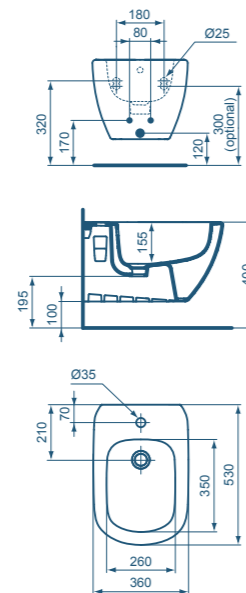

TESI

PRODUKTBESCHREIBUNGEN UND MASSZEICHNUNGEN

TECHNISCHE SPEZIFIKATIONEN

Möbelwaschtisch 124 cm

Modell	Bestell-Nr.
Möbelwaschtisch 124 cm	K7326..

- Möbelwaschtisch 124 x 46 x 15,5 cm
- Armaturenbank mit einem Hahnloch
- Geschlitzter Überlauf
- Breite Ablageflächen
- Wandbefestigung
- Kompatibel mit Halbsäule K7334 oder Möbelunterschrank

abnehmbarer
WC-Sitz

6/3 l
Spülvolumen

Spültechnologie
AquaBlade

Standtiefspül-WC für Kombination

Modell	Bestell-Nr.
Standtiefspül-WC für Kombination	T0087..

- Stand-WC-Kombination mit Wandabstand, AquaBlade-Spültechnologie 36 x 66 x 40 cm
- Bodenbefestigung
- Spülkasten T3672 mit 6/3 Liter Spülvolumen
- Abgang waagrecht
- WC-Sitz Wrapover aus Duroplast, Softclose, abnehmbar, Scharniere aus Edelstahl T3529
- WC-Sitz Wrapover aus Duroplast, Scharniere aus Edelstahl T3530

Farben: 01 weiß (Alpin), MA weiß (Alpin) mit Ideal Plus

Wand-Bidet

Modell	Bestell-Nr.
Wand-Bidet	T3552..

- Wand-Bidet 36 x 53 x 30 cm
- Verdeckte Befestigung
- Hahnloch
- Standardüberlauf

Farben: 01 weiß (Alpin), MA weiß (Alpin) mit Ideal Plus