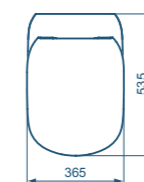

Waschtisch 65 cm

Modell	Bestell-Nr.
Waschtisch 65 cm	K7329..

- Waschtisch 65 x 46 x 15,5 cm
- Armaturenbank mit einem Hahnloch
- Geschlitzter Überlauf
- Großzügige Ablagefläche
- Wandbefestigung
- Unterseite plan
- Kompatibel mit Halbsäule K7334

Farben: 01 weiß (Alpin), MA weiß (Alpin) mit Ideal Plus

Waschtisch 60 cm

Modell	Bestell-Nr.
Waschtisch 60 cm	K7330..

- Waschtisch 60 x 46 x 15,5 cm
- Armaturenbank mit einem Hahnloch
- Geschlitzter Überlauf
- Großzügige Ablagefläche
- Wandbefestigung
- Unterseite plan
- Kompatibel mit Halbsäule K7334

Farben: 01 weiß (Alpin), MA weiß (Alpin) mit Ideal Plus

Waschtisch 50 cm

Modell	Bestell-Nr.
Waschtisch 50 cm	K7331..

- Waschtisch 50 x 41,5 x 15,5 cm
- Armaturenbank mit einem Hahnloch
- Geschlitzter Überlauf
- Großzügige Ablagefläche
- Wandbefestigung
- Unterseite plan
- Kompatibel mit Halbsäule K7334

Farben: 01 weiß (Alpin), MA weiß (Alpin) mit Ideal Plus

Handwaschbecken 45 cm

Modell	Bestell-Nr.
Handwaschbecken 45 cm	K7332..

- Handwaschbecken 45 x 36 x 15,5 cm
- Armaturenbank mit einem Hahnloch
- Geschlitzter Überlauf
- Wandbefestigung
- Unterseite plan
- Kompatibel mit Halbsäule K7334

Farben: 01 weiß (Alpin), MA weiß (Alpin) mit Ideal Plus

Wandtiefspül-WC

Modell	Bestell-Nr.
Wandtiefspül-WC	T0079..

- Wandtiefspül-WC AquaBlade 35 x 53 x 33,5 cm
- Verdeckte Befestigung
- Geringes Spülvolumen – ab 4,5 Liter pro Spülvorgang
- WC-Sitz Wrapover aus Duroplast, Softclose, abnehmbar, Scharniere aus Edelstahl T3529
- WC-Sitz Wrapover aus Duroplast, Scharniere aus Edelstahl T3530

Farben: 01 weiß (Alpin), MA weiß (Alpin) mit Ideal Plus

Wandtiefspül-WC

Modell	Bestell-Nr.
Wandtiefspül-WC	T3673..

- Wandtiefspül-WC-Paket AquaBlade inkl. WC-Sitz

Bestehend aus T007901 und T352901