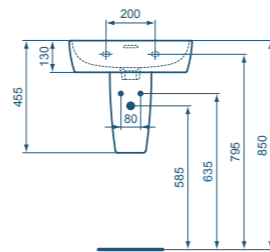

Farben: 01 weiß (Alpin), MA weiß (Alpin) mit Ideal Plus

Waschtisch 50 cm

Modell	Bestell-Nr.
Waschtisch 50 cm	K7331..

- Waschtisch 50 x 41,5 x 15,5 cm
- Armaturenbank mit einem Hahnloch
- Geschlitzter Überlauf
- Großzügige Ablagefläche
- Wandbefestigung
- Unterseite plan
- Kompatibel mit Halbsäule K7334

Farben: 01 weiß (Alpin), MA weiß (Alpin) mit Ideal Plus

Handwaschbecken 45 cm

Modell	Bestell-Nr.
Handwaschbecken 45 cm	K7332..

- Handwaschbecken 45 x 36 x 15,5 cm
- Armaturenbank mit einem Hahnloch
- Geschlitzter Überlauf
- Wandbefestigung
- Unterseite plan
- Kompatibel mit Halbsäule K7334