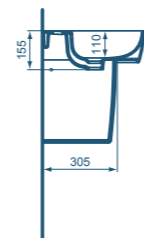

Farben: 01 weiß (Alpin), MA weiß (Alpin) mit Ideal Plus

Waschtisch 60 cm

Modell	Bestell-Nr.
Waschtisch 60 cm	K7330..

- Waschtisch 60 x 46 x 15,5 cm
- Armaturenbank mit einem Hahnloch
- Geschlitzter Überlauf
- Großzügige Ablagefläche
- Wandbefestigung
- Unterseite plan
- Kompatibel mit Halbsäule K7334

Farben: 01 weiß (Alpin), MA weiß (Alpin) mit Ideal Plus

Waschtisch 50 cm

Modell	Bestell-Nr.
Waschtisch 50 cm	K7331..

- Waschtisch 50 x 41,5 x 15,5 cm
- Armaturenbank mit einem Hahnloch
- Geschlitzter Überlauf
- Großzügige Ablagefläche
- Wandbefestigung
- Unterseite plan
- Kompatibel mit Halbsäule K7334

Farben: 01 weiß (Alpin), MA weiß (Alpin) mit Ideal Plus

Handwaschbecken 45 cm

Modell	Bestell-Nr.
Handwaschbecken 45 cm	K7332..

- Handwaschbecken 45 x 36 x 15,5 cm
- Armaturenbank mit einem Hahnloch
- Geschlitzter Überlauf
- Wandbefestigung
- Unterseite plan
- Kompatibel mit Halbsäule K7334