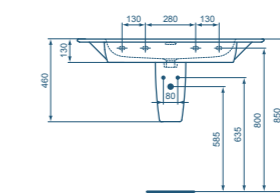

TESI

PRODUKTBESCHREIBUNGEN UND MASSZEICHNUNGEN

TECHNISCHE SPEZIFIKATIONEN

Möbelwaschtisch 124 cm

Modell	Bestell-Nr.
Möbelwaschtisch 124 cm	K7326..

- Möbelwaschtisch 124 x 46 x 15,5 cm
- Armaturenbank mit einem Hahnloch
- Geschlitzter Überlauf
- Breite Ablageflächen
- Wandbefestigung
- Kompatibel mit Halbsäule K7334 oder Möbelunterschrank

Farben: 01 weiß (Alpin), MA weiß (Alpin) mit Ideal Plus

Möbelwaschtisch 104 cm

Modell	Bestell-Nr.
Möbelwaschtisch 104 cm	K7335..

- Möbelwaschtisch 104 x 46 x 15,5 cm
- Armaturenbank mit einem Hahnloch
- Geschlitzter Überlauf
- Breite Ablageflächen
- Wandbefestigung
- Kompatibel mit Halbsäule K7334 oder Möbelunterschrank

Farben: 01 weiß (Alpin), MA weiß (Alpin) mit Ideal Plus

Möbelwaschtisch 84 cm

Modell	Bestell-Nr.
Möbelwaschtisch 84 cm	K7328..

- Möbelwaschtisch 84 x 46 x 15,5 cm
- Armaturenbank mit einem Hahnloch
- Geschlitzter Überlauf
- Wandbefestigung
- Kompatibel mit Halbsäule K7334 oder Möbelunterschrank

Farben: 01 weiß (Alpin), MA weiß (Alpin) mit Ideal Plus