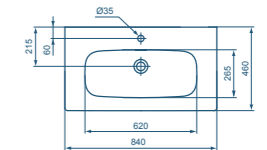

TESI

PRODUKTBESCHREIBUNGEN UND MASSZEICHNUNGEN

TECHNISCHE SPEZIFIKATIONEN

Möbelwaschtisch 124 cm

Modell	Bestell-Nr.
Möbelwaschtisch 124 cm	K7326..

- Möbelwaschtisch 124 x 46 x 15,5 cm
- Armaturenbank mit einem Hahnloch
- Geschlitzter Überlauf
- Breite Ablageflächen
- Wandbefestigung
- Kompatibel mit Halbsäule K7334 oder Möbelunterschrank

Farben: 01 weiß (Alpin), MA weiß (Alpin) mit Ideal Plus

Möbelwaschtisch 104 cm

Modell	Bestell-Nr.
Möbelwaschtisch 104 cm	K7335..

- Möbelwaschtisch 104 x 46 x 15,5 cm
- Armaturenbank mit einem Hahnloch
- Geschlitzter Überlauf
- Breite Ablageflächen
- Wandbefestigung
- Kompatibel mit Halbsäule K7334 oder Möbelunterschrank

Farben: 01 weiß (Alpin), MA weiß (Alpin) mit Ideal Plus

Möbelwaschtisch 84 cm

Modell	Bestell-Nr.
Möbelwaschtisch 84 cm	K7328..

- Möbelwaschtisch 84 x 46 x 15,5 cm
- Armaturenbank mit einem Hahnloch
- Geschlitzter Überlauf
- Wandbefestigung
- Kompatibel mit Halbsäule K7334 oder Möbelunterschrank

Farben: 01 weiß (Alpin), MA weiß (Alpin) mit Ideal Plus