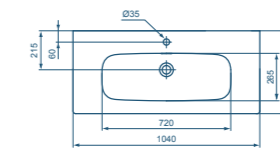

TESI

PRODUKTBESCHREIBUNGEN UND MASSZEICHNUNGEN

TECHNISCHE SPEZIFIKATIONEN

Möbelwaschtisch 124 cm

Modell	Bestell-Nr.
Möbelwaschtisch 124 cm	K7326..

- Möbelwaschtisch 124 x 46 x 15,5 cm
- Armaturenbank mit einem Hahnloch
- Geschlitzter Überlauf
- Breite Ablageflächen
- Wandbefestigung
- Kompatibel mit Halbsäule K7334 oder Möbelunterschrank

Farben: 01 weiß (Alpin), MA weiß (Alpin) mit Ideal Plus

Möbelwaschtisch 104 cm

Modell	Bestell-Nr.
Möbelwaschtisch 104 cm	K7335..

- Möbelwaschtisch 104 x 46 x 15,5 cm
- Armaturenbank mit einem Hahnloch
- Geschlitzter Überlauf
- Breite Ablageflächen
- Wandbefestigung
- Kompatibel mit Halbsäule K7334 oder Möbelunterschrank

Farben: 01 weiß (Alpin), MA weiß (Alpin) mit Ideal Plus

Möbelwaschtisch 84 cm

Modell	Bestell-Nr.
Möbelwaschtisch 84 cm	K7328..

- Möbelwaschtisch 84 x 46 x 15,5 cm
- Armaturenbank mit einem Hahnloch
- Geschlitzter Überlauf
- Wandbefestigung
- Kompatibel mit Halbsäule K7334 oder Möbelunterschrank

Farben: 01 weiß (Alpin), MA weiß (Alpin) mit Ideal Plus