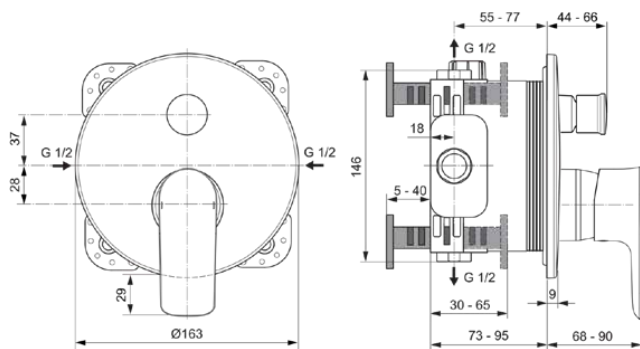

## A7035AA

CONNECT AIR | Badearmatur UP Bausatz 2 163x68x192 mm in chrom, Kit 1 required (A1000), 23.0 l/min (3 bar) | Click-Technologie, EPD, SmartShine Oberfläche

### Allgemeine Informationen

Produktkategorie:	Badearmaturen
Produktart:	Badearmatur UP Bausatz 2
Marke:	Ideal Standard
Kollektion:	CONNECT AIR
Designer:	Ideal Standard
Farbe:	AA - Chrom
Oberflächenveredelung:	glänzend
Höhe (mm):	192
Breite (mm):	163
Ausladung (mm):	68 - 90
Befestigungsart:	Kit 1 benötigt
Empfohlenes Unterputz-Kit:	A1000
Nettogewicht (kg):	1.03
EAN Code:	4015413342148